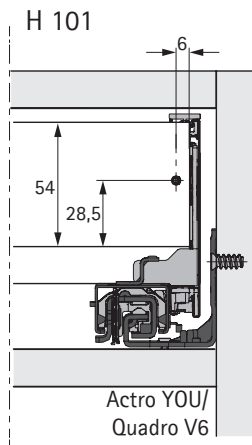

Componentes

Leia o QRCode
e acesse o vídeo
de instalação

A	NL - 21
B	LB - 24
C	LB - 24
D H 101	54
D H 139	92
D H 187	140,5
D H 251	204,5

Medidas de Instalação

NL mm	Actro YOU Quadro V6 b1 mm	Actro YOU b2 mm (XL 70 kg)
270	160	
300	160	
350	224	
400	224	
450	256	288
500	256	320
550	256	320
600	256	320
650	256	416

Medidas de Instalação - Frente

Medidas de Instalação - Traseira

Instalação do Painel Inferior

Instalação do Painel Traseiro

C	
≥ 600	1x
≥ 800	2x
≥ 1200	3x

Instalação do Conector Frontal

Montagem

Regulagens