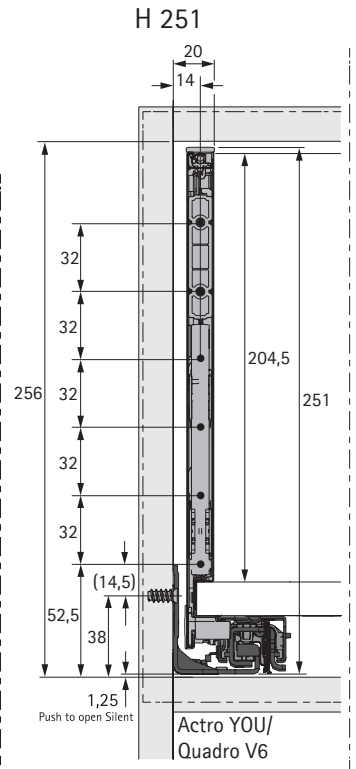

Componentes

Leia o QRCode
e acesse o vídeo
de instalação

A	NL - 21
B	LB - 24
C	LB - 24
D H 101	54
D H 139	92
D H 187	140,5
D H 251	204,5

Medidas de Instalação

NL mm	Actro YOU Quadro V6 b1 mm	Actro YOU b2 mm (XL 70 kg)
270	160	
300	160	
350	224	
400	224	
450	256	288
500	256	320
550	256	320
600	256	320
650	256	416

Medidas de Instalação - Frente

Medidas de Instalação - Traseira

Instalação do Painel Inferior

Instalação do Painel Traseiro

C	
≥ 600	1x
≥ 800	2x
≥ 1200	3x

Instalação do Conector Frontal

Montagem

Regulagens

H 101/139

H 187/251

1322730004 - 1

H 101/139/187/251

H 101/139

H 187/251

H 101/139

H 187/251

H 101/139

H 187/251

Manuseio