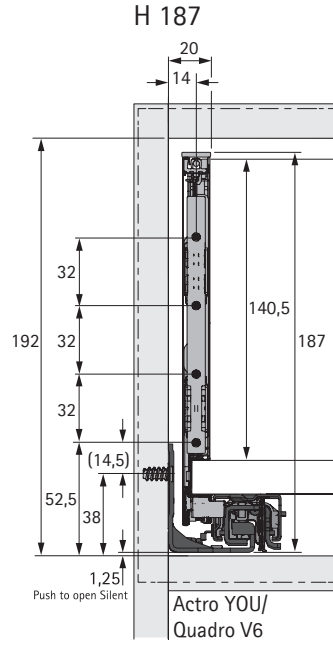

Componentes

Leia o QRCode
e acesse o vídeo
de instalação

A	NL - 21
B	LB - 24
C	LB - 24
D H 101	54
D H 139	92
D H 187	140,5
D H 251	204,5

Medidas de Instalação

NL mm	Actro YOU Quadro V6 b1 mm	Actro YOU b2 mm (XL 70 kg)
270	160	
300	160	
350	224	
400	224	
450	256	288
500	256	320
550	256	320
600	256	320
650	256	416

Medidas de Instalação - Frente

Medidas de Instalação - Traseira

Instalação do Painel Inferior

Instalação do Painel Traseiro

C	
≥ 600	1x
≥ 800	2x
≥ 1200	3x

Instalação do Conector Frontal

Montagem

Regulagens

H 101/139

H 187/251

1322730004 - 1

H 101/139/187/251

H 101/139

H 187/251

H 101/139

H 187/251

H 101/139

H 187/251

Manuseio