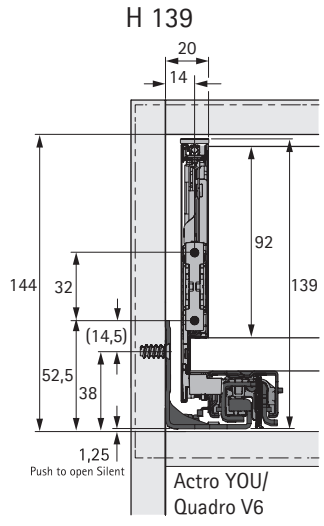

Componentes

Leia o QRCode
e acesse o vídeo
de instalação

A	NL - 21
B	LB - 24
C	LB - 24
D H 101	54
D H 139	92
D H 187	140,5
D H 251	204,5

Medidas de Instalação

NL mm	Actro YOU Quadro V6 b1 mm	Actro YOU b2 mm (XL 70 kg)
270	160	
300	160	
350	224	
400	224	
450	256	288
500	256	320
550	256	320
600	256	320
650	256	416

Medidas de Instalação - Frente

Medidas de Instalação - Traseira

Instalação do Painel Inferior

Instalação do Painel Traseiro

C	
≥ 600	1x
≥ 800	2x
≥ 1200	3x

Instalação do Conector Frontal

Montagem

Regulagens

H 101/139

H 187/251

1322730004 - 1

H 101/139/187/251

H 101/139

H 187/251

H 101/139

H 187/251