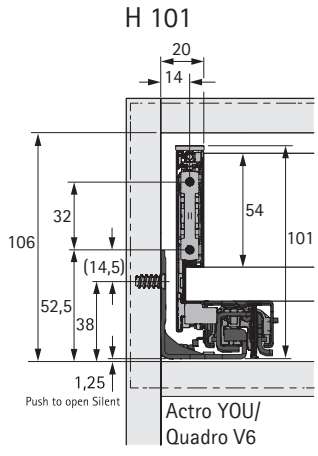

Componentes

Leia o QRCode
e acesse o vídeo
de instalação

A	NL - 21
B	LB - 24
C	LB - 24
D H 101	54
D H 139	92
D H 187	140,5
D H 251	204,5

Medidas de Instalação

NL mm	Actro YOU Quadro V6 b1 mm	Actro YOU b2 mm (XL 70 kg)
270	160	
300	160	
350	224	
400	224	
450	256	288
500	256	320
550	256	320
600	256	320
650	256	416

Medidas de Instalação - Frente

Medidas de Instalação - Traseira

Instalação do Painel Inferior

Instalação do Painel Traseiro

C	
≥ 600	1x
≥ 800	2x
≥ 1200	3x

Instalação do Conector Frontal

Montagem

Regulagens

H 101/139

H 187/251

1322730004 - 1

H 101/139/187/251

H 101/139

H 187/251

H 101/139

H 187/251