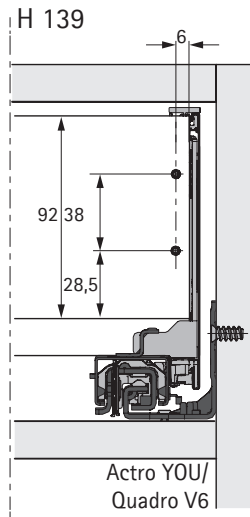

Componentes

Leia o QRCode
e acesse o vídeo
de instalação

A	NL - 21
B	LB - 24
C	LB - 24
D H 101	54
D H 139	92
D H 187	140,5
D H 251	204,5

Medidas de Instalação

NL mm	Actro YOU Quadro V6 b1 mm	Actro YOU b2 mm (XL 70 kg)
270	160	
300	160	
350	224	
400	224	
450	256	288
500	256	320
550	256	320
600	256	320
650	256	416

Medidas de Instalação - Frente

Medidas de Instalação - Traseira

Instalação do Painel Inferior

Instalação do Painel Traseiro

C	
≥ 600	1x
≥ 800	2x
≥ 1200	3x

Instalação do Conector Frontal

Montagem

Regulagens

H 101/139

H 187/251

1322730004 - 1

H 101/139/187/251

H 101/139

H 187/251

H 101/139

H 187/251