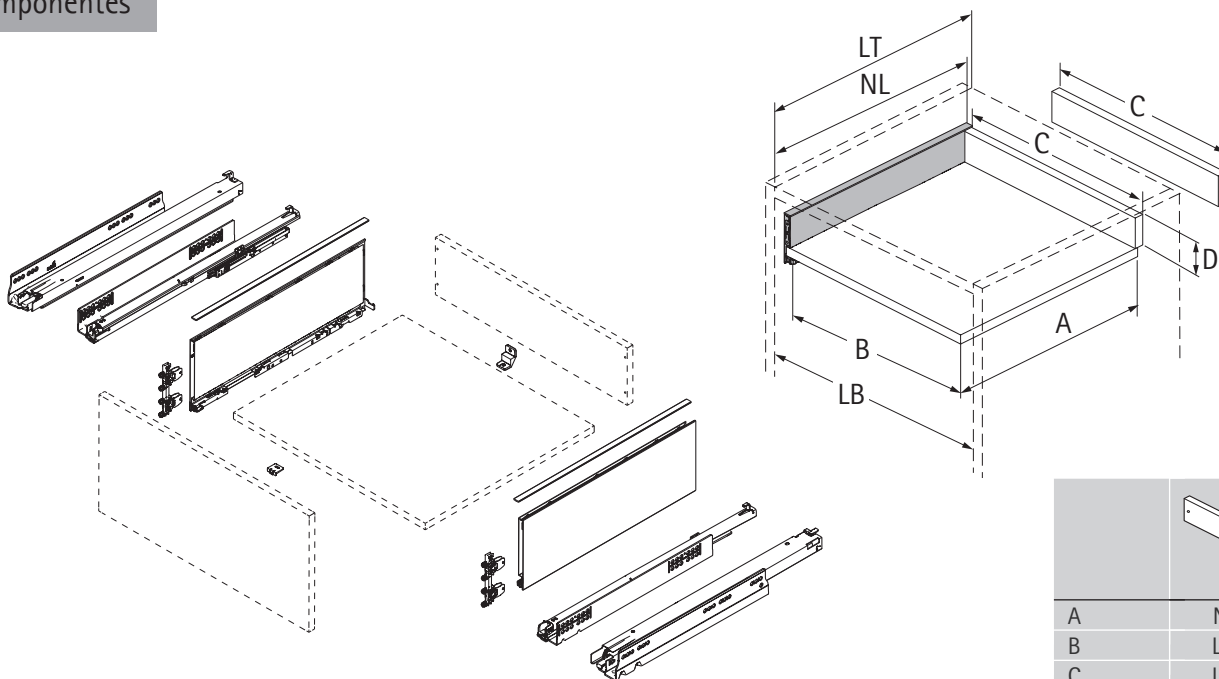

Componentes

Leia o QRCode
e acesse o vídeo
de instalação

A	NL - 21
B	LB - 24
C	LB - 24
D H 101	54
D H 139	92
D H 187	140,5
D H 251	204,5

Medidas de Instalação

NL mm	Actro YOU Quadro V6 b1 mm	Actro YOU b2 mm (XL 70 kg)
270	160	
300	160	
350	224	
400	224	
450	256	288
500	256	320
550	256	320
600	256	320
650	256	416

Medidas de Instalação - Frente

Medidas de Instalação - Traseira

Instalação do Painel Inferior

Instalação do Painel Traseiro

C	
≥ 600	1x
≥ 800	2x
≥ 1200	3x

Instalação do Conector Frontal

Montagem

Regulagens