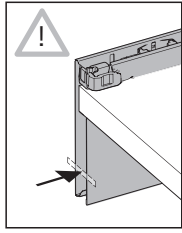

Instalação do Painel Inferior