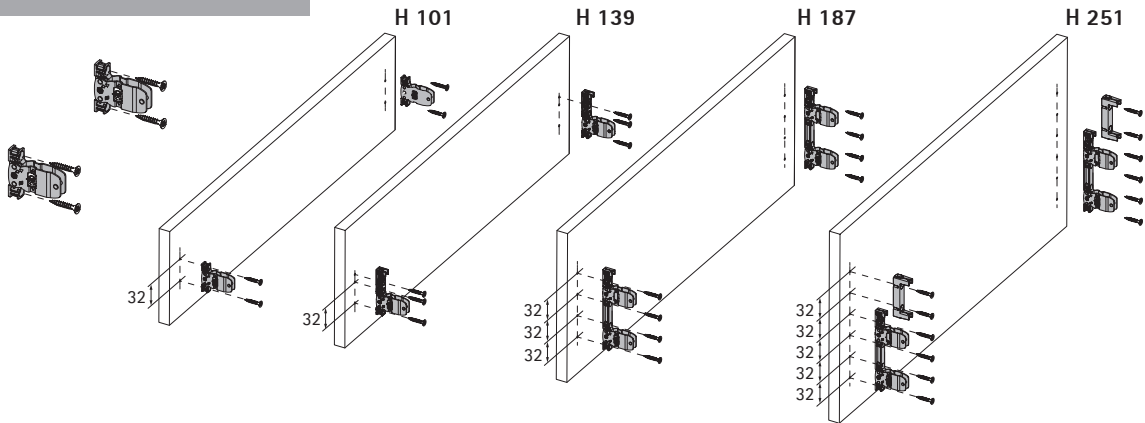

Componentes

Leia o QRCode
e acesse o vídeo
de instalação

A	NL - 21
B	LB - 24
C	LB - 24
D H 101	54
D H 139	92
D H 187	140,5
D H 251	204,5

Medidas de Instalação

NL mm	Actro YOU Quadro V6 b1 mm	Actro YOU b2 mm (XL 70 kg)
270	160	
300	160	
350	224	
400	224	
450	256	288
500	256	320
550	256	320
600	256	320
650	256	416

Medidas de Instalação - Frente

Medidas de Instalação - Traseira

Instalação do Painel Inferior

Instalação do Painel Traseiro

C	
≥ 600	1x
≥ 800	2x
≥ 1200	3x

Instalação do Conector Frontal

Montagem

Regulagens