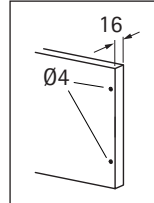

Medidas de Instalação - Traseira