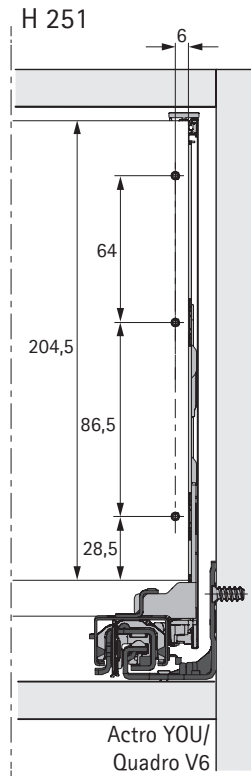

Componentes

Leia o QRCode
e acesse o vídeo
de instalação

A	NL - 21
B	LB - 24
C	LB - 24
D H 101	54
D H 139	92
D H 187	140,5
D H 251	204,5

Medidas de Instalação

NL mm	Actro YOU Quadro V6 b1 mm	Actro YOU b2 mm (XL 70 kg)
270	160	
300	160	
350	224	
400	224	
450	256	288
500	256	320
550	256	320
600	256	320
650	256	416

Medidas de Instalação - Frente

Medidas de Instalação - Traseira

Instalação do Painel Inferior

Instalação do Painel Traseiro

C	
≥ 600	1x
≥ 800	2x
≥ 1200	3x

Instalação do Conector Frontal

Montagem

Regulagens

H 101/139

H 187/251

1322730004 - 1

H 101/139/187/251

H 101/139

H 187/251

H 101/139

H 187/251

H 101/139

H 187/251

Manuseio