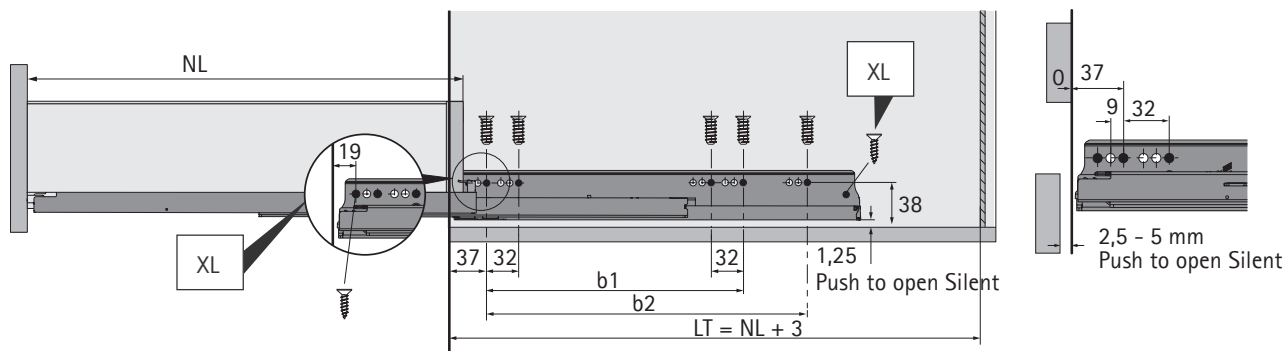

Componentes

Leia o QRCode
e acesse o vídeo
de instalação

A	NL - 21
B	LB - 24
C	LB - 24
D H 101	54
D H 139	92
D H 187	140,5
D H 251	204,5

Medidas de Instalação

NL mm	Actro YOU Quadro V6 b1 mm	Actro YOU b2 mm (XL 70 kg)
270	160	
300	160	
350	224	
400	224	
450	256	288
500	256	320
550	256	320
600	256	320
650	256	416

Medidas de Instalação - Frente

Medidas de Instalação - Traseira

Instalação do Painel Inferior

Instalação do Painel Traseiro

C	
≥ 600	1x
≥ 800	2x
≥ 1200	3x

Instalação do Conector Frontal

Montagem

Regulagens