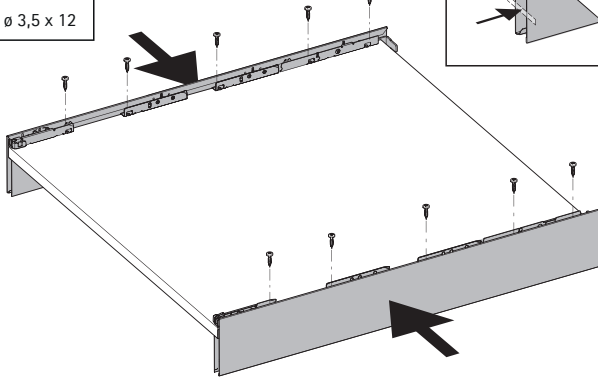

Componentes

Leia o QRCode
e acesse o vídeo
de instalação

A	NL - 21
B	LB - 24
C	LB - 24
D H 101	54
D H 139	92
D H 187	140,5
D H 251	204,5

Medidas de Instalação

NL mm	Actro YOU Quadro V6 b1 mm	Actro YOU b2 mm (XL 70 kg)
270	160	
300	160	
350	224	
400	224	
450	256	288
500	256	320
550	256	320
600	256	320
650	256	416

Medidas de Instalação - Frente

Medidas de Instalação - Traseira

Instalação do Painel Inferior

Instalação do Painel Traseiro

C	
≥ 600	1x
≥ 800	2x
≥ 1200	3x

Instalação do Conector Frontal

Montagem

Regulagens