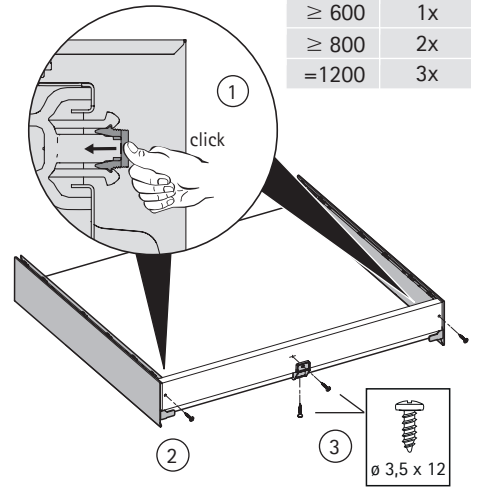

Componentes

Leia o QRCode
e acesse o vídeo
de instalação

A	NL - 21
B	LB - 24
C	LB - 24
D H 101	54
D H 139	92
D H 187	140,5
D H 251	204,5

Medidas de Instalação

NL mm	Actro YOU Quadro V6 b1 mm	Actro YOU b2 mm (XL 70 kg)
270	160	
300	160	
350	224	
400	224	
450	256	288
500	256	320
550	256	320
600	256	320
650	256	416

Medidas de Instalação - Frente

Medidas de Instalação - Traseira

Instalação do Painel Inferior

Instalação do Painel Traseiro

C	
≥ 600	1x
≥ 800	2x
≥ 1200	3x

Instalação do Conector Frontal

Montagem

Regulagens