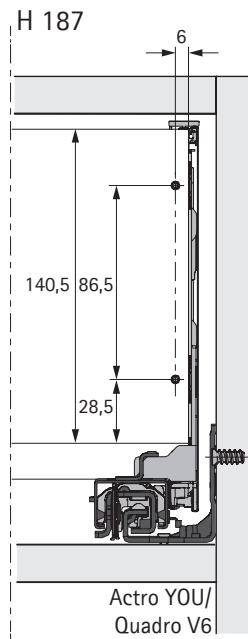

Componentes

Leia o QRCode
e acesse o vídeo
de instalação

A	NL - 21
B	LB - 24
C	LB - 24
D H 101	54
D H 139	92
D H 187	140,5
D H 251	204,5

Medidas de Instalação

NL mm	Actro YOU Quadro V6 b1 mm	Actro YOU b2 mm (XL 70 kg)
270	160	
300	160	
350	224	
400	224	
450	256	288
500	256	320
550	256	320
600	256	320
650	256	416

Medidas de Instalação - Frente

Medidas de Instalação - Traseira

Instalação do Painel Inferior

Instalação do Painel Traseiro

C	
≥ 600	1x
≥ 800	2x
≥ 1200	3x

Instalação do Conector Frontal

Montagem

Regulagens

H 101/139

H 187/251

1322730004 - 1

H 101/139/187/251

H 101/139

H 187/251

H 101/139

H 187/251