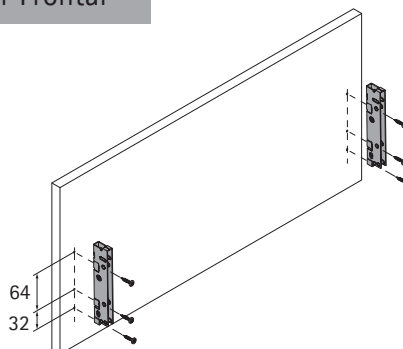

Medidas de Instalação - Frente e Traseira

H 187

Instalação do Painel Inferior

Instalação do Painel Traseiro

C	
≥ 600	1x
≥ 800	2x
≥ 1200	3x

Instalação do Conector Frontal

Montagem

	10 mm
NL mm	X mm
350	227
500	377