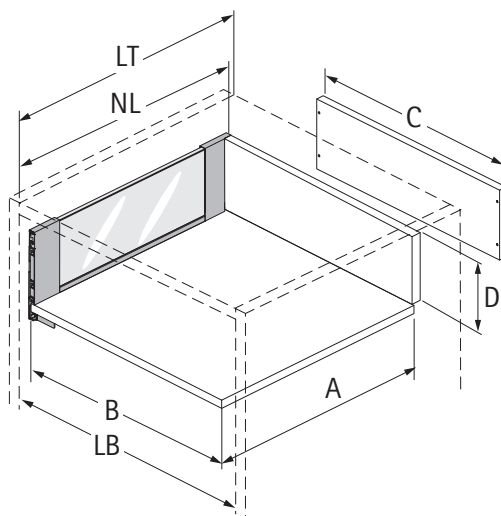

Componentes

Leia o QRCode
 e acesse o vídeo
 de instalação

A	NL - 21
B	LB - 24
C	LB - 24
D	H 187
	140,5

Medidas de Instalação

NL mm	Actro YOU Quadro V6 b1 mm	Actro YOU b2 mm (XL 70 kg)
350	224	
400	224	
450	256	288
500	256	320
550	256	320
600	256	320
650	256	416

Medidas de Instalação - Frente e Traseira

H 187

Instalação do Painel Inferior

Instalação do Painel Traseiro

C	
≥ 600	1x
≥ 800	2x
≥ 1200	3x

Instalação do Conector Frontal

Montagem

	10 mm
NL mm	X mm
350	227
500	377