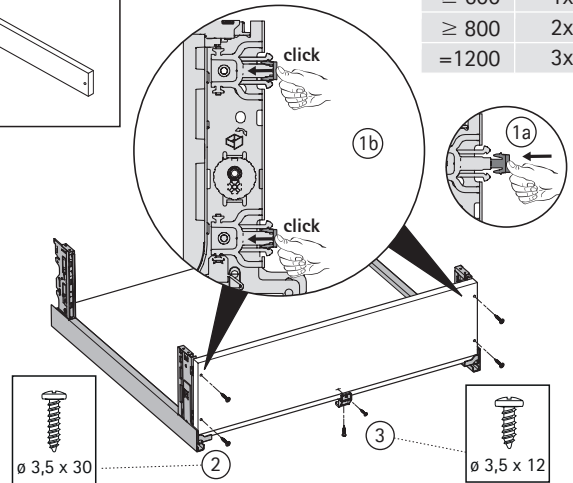

Medidas de Instalação - Frente e Traseira

H 187

Instalação do Painel Inferior

Instalação do Painel Traseiro

C	
≥ 600	1x
≥ 800	2x
≥ 1200	3x

Instalação do Conector Frontal

Montagem

	10 mm
NL mm	X mm
350	227
500	377