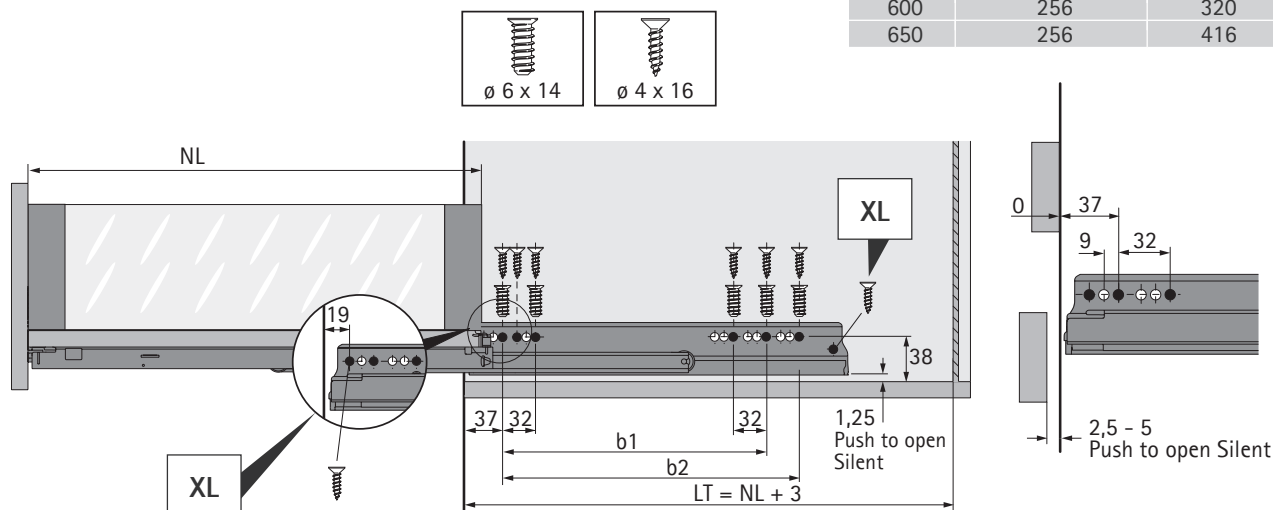

Componentes

Leia o QRCode
 e acesse o vídeo
 de instalação

A	NL - 21
B	LB - 24
C	LB - 24
D	H 187
	140,5

Medidas de Instalação

NL mm	Actro YOU Quadro V6 b1 mm	Actro YOU b2 mm (XL 70 kg)
350	224	
400	224	
450	256	288
500	256	320
550	256	320
600	256	320
650	256	416

Medidas de Instalação - Frente e Traseira

H 187

Instalação do Painel Inferior

Instalação do Painel Traseiro

C	
≥ 600	1x
≥ 800	2x
≥ 1200	3x

Instalação do Conector Frontal

Montagem

	10 mm
NL mm	X mm
350	227
500	377