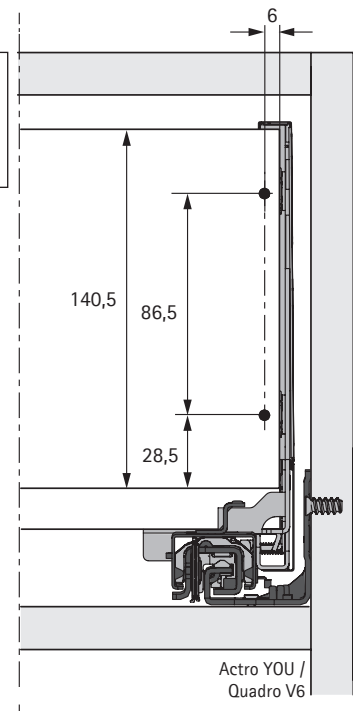

Componentes

Leia o QRCode
 e acesse o vídeo
 de instalação

A	NL - 21
B	LB - 24
C	LB - 24
D	H 187
	140,5

Medidas de Instalação

NL mm	Actro YOU Quadro V6 b1 mm	Actro YOU b2 mm (XL 70 kg)
350	224	
400	224	
450	256	288
500	256	320
550	256	320
600	256	320
650	256	416

Medidas de Instalação - Frente e Traseira

H 187

Instalação do Painel Inferior

Instalação do Painel Traseiro

C	
≥ 600	1x
≥ 800	2x
≥ 1200	3x

Instalação do Conector Frontal

Montagem

	10 mm
NL mm	X mm
350	227
500	377