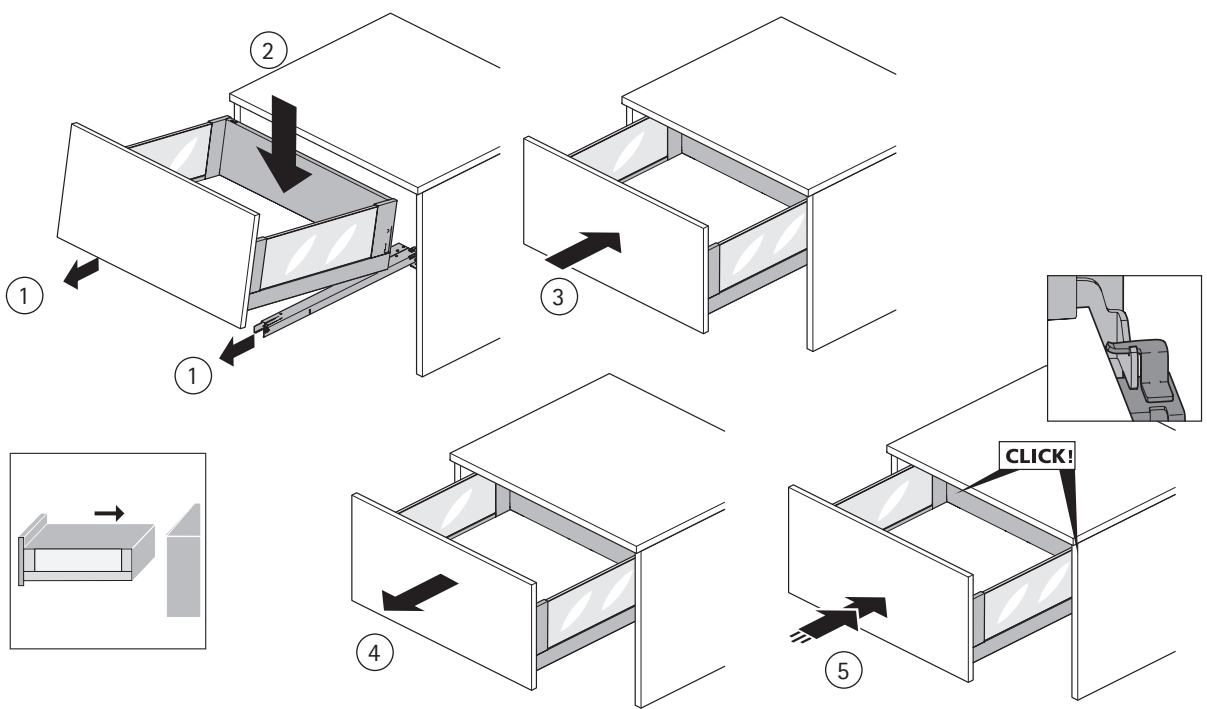

Medidas de Instalação - Frente e Traseira

H 187

Instalação do Painel Inferior

Instalação do Painel Traseiro

C	
≥ 600	1x
≥ 800	2x
≥ 1200	3x

Instalação do Conector Frontal

Montagem

	10 mm
NL mm	X mm
350	227
500	377