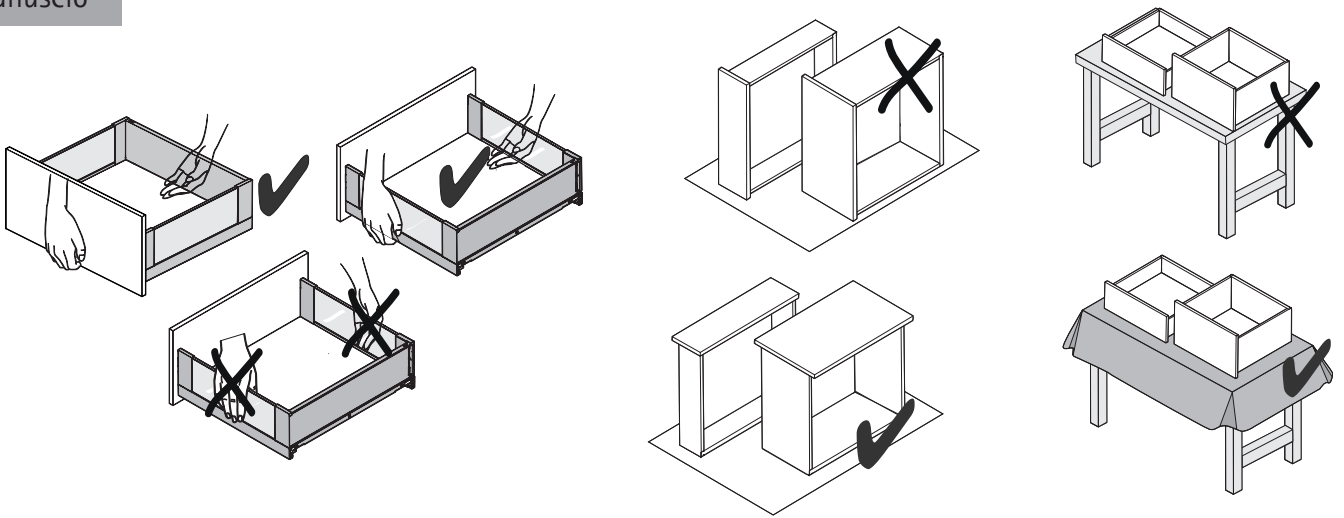

Montagem

	10 mm
NL mm	X mm
350	227
500	377

Manuseio