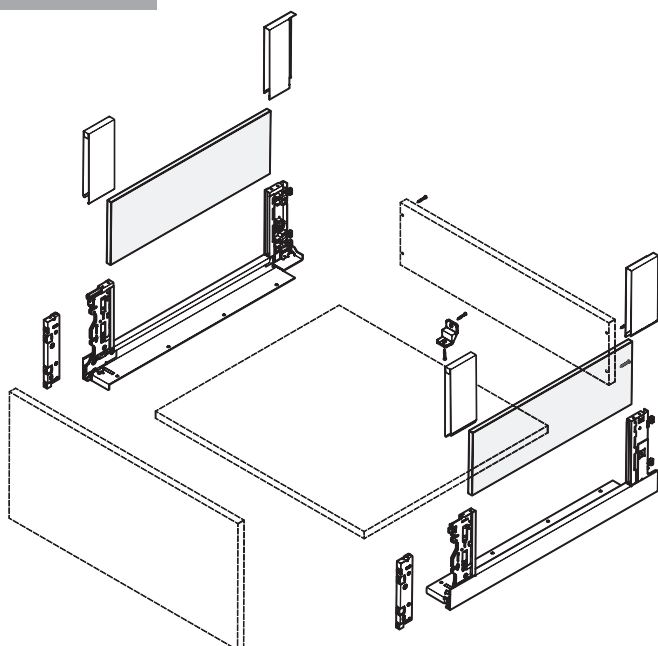

Componentes

Leia o QRCode
 e acesse o vídeo
 de instalação

A	NL - 21
B	LB - 24
C	LB - 24
D	H 187
	140,5

Medidas de Instalação

NL mm	Actro YOU Quadro V6 b1 mm	Actro YOU b2 mm (XL 70 kg)
350	224	
400	224	
450	256	288
500	256	320
550	256	320
600	256	320
650	256	416

Medidas de Instalação - Frente e Traseira

H 187

Instalação do Painel Inferior

Instalação do Painel Traseiro

C	
≥ 600	1x
≥ 800	2x
≥ 1200	3x

Instalação do Conector Frontal

Montagem

	10 mm
NL mm	X mm
350	227
500	377