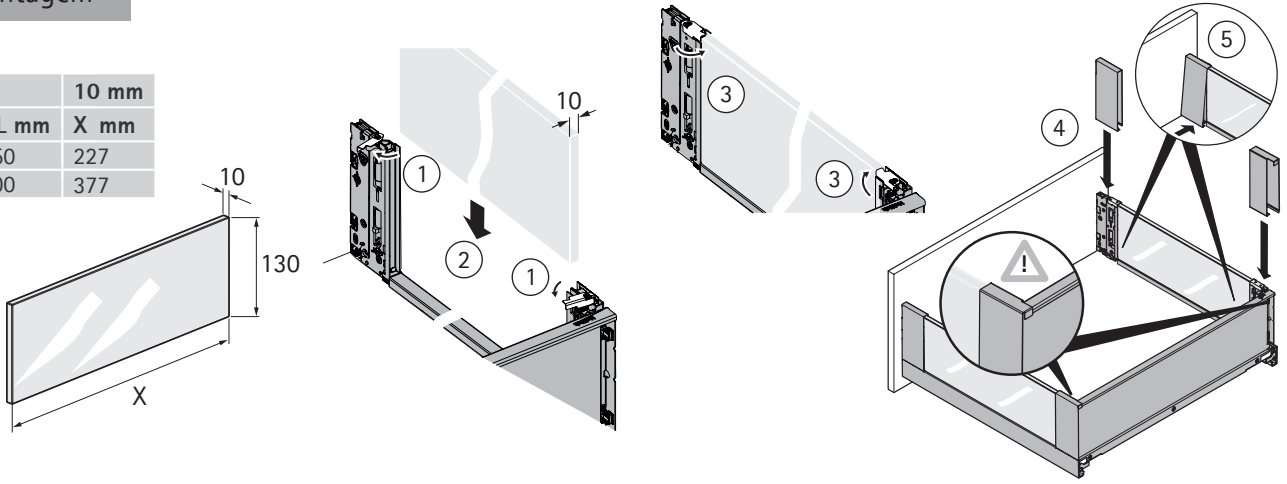

Medidas de Instalação - Frente e Traseira

H 187

Instalação do Painel Inferior

Instalação do Painel Traseiro

C	
≥ 600	1x
≥ 800	2x
≥ 1200	3x

Instalação do Conector Frontal

Montagem

	10 mm
NL mm	X mm
350	227
500	377