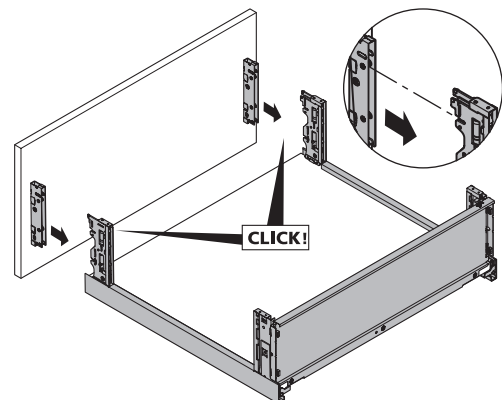

Medidas de Instalação - Frente e Traseira

H 187

Instalação do Painel Inferior

Instalação do Painel Traseiro

C	
≥ 600	1x
≥ 800	2x
≥ 1200	3x

Instalação do Conector Frontal

Montagem

	10 mm
NL mm	X mm
350	227
500	377