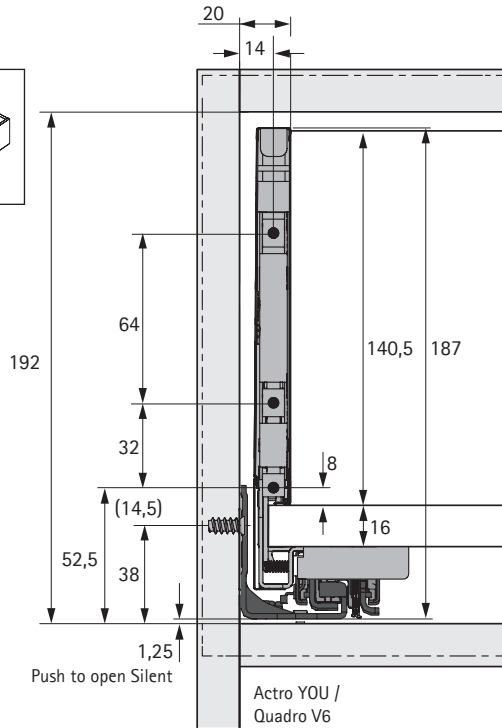

Componentes

Leia o QRCode
 e acesse o vídeo
 de instalação

A	NL - 21
B	LB - 24
C	LB - 24
D	H 187
	140,5

Medidas de Instalação

NL mm	Actro YOU Quadro V6 b1 mm	Actro YOU b2 mm (XL 70 kg)
350	224	
400	224	
450	256	288
500	256	320
550	256	320
600	256	320
650	256	416

Medidas de Instalação - Frente e Traseira

H 187

Instalação do Painel Inferior

Instalação do Painel Traseiro

C	
≥ 600	1x
≥ 800	2x
≥ 1200	3x

Instalação do Conector Frontal

Montagem

	10 mm
NL mm	X mm
350	227
500	377