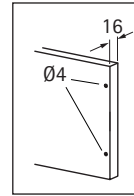

Componentes

Leia o QRCode
 e acesse o vídeo
 de instalação

A	NL - 21
B	LB - 24
C	LB - 24
D	H 187
	140,5

Medidas de Instalação

NL mm	Actro YOU Quadro V6 b1 mm	Actro YOU b2 mm (XL 70 kg)
350	224	
400	224	
450	256	288
500	256	320
550	256	320
600	256	320
650	256	416

Medidas de Instalação - Frente e Traseira

H 187

Instalação do Painel Inferior

Instalação do Painel Traseiro

C	
≥ 600	1x
≥ 800	2x
≥ 1200	3x

Instalação do Conector Frontal

Montagem

	10 mm
NL mm	X mm
350	227
500	377