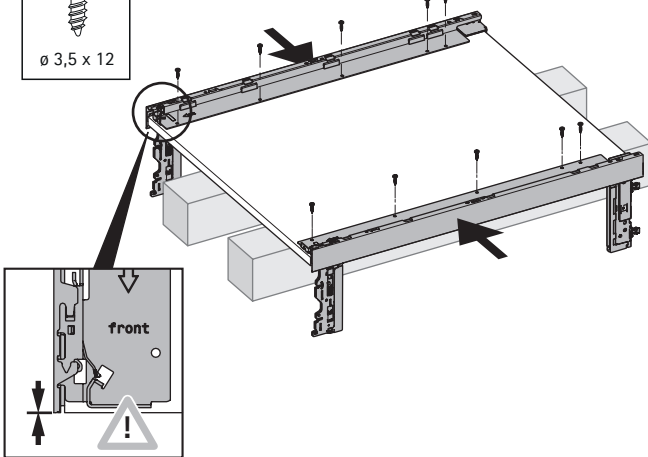

Componentes

Leia o QRCode
 e acesse o vídeo
 de instalação

A	NL - 21
B	LB - 24
C	LB - 24
D	H 187
	140,5

Medidas de Instalação

NL mm	Actro YOU Quadro V6 b1 mm	Actro YOU b2 mm (XL 70 kg)
350	224	
400	224	
450	256	288
500	256	320
550	256	320
600	256	320
650	256	416

Medidas de Instalação - Frente e Traseira

H 187

Instalação do Painel Inferior

Instalação do Painel Traseiro

C	
≥ 600	1x
≥ 800	2x
≥ 1200	3x

Instalação do Conector Frontal

Montagem

	10 mm
NL mm	X mm
350	227
500	377