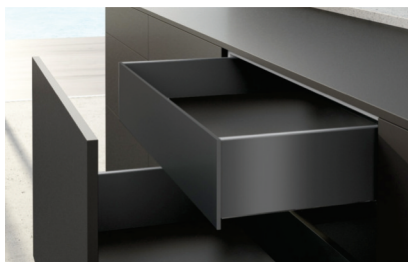

Sistema de Gavetas Metálicas AvanTech YOU

► Branco e antrácito

Frente Metálica para Gaveta Interna AvanTech YOU

► Perfil frontal em alumínio com 2000 mm para cortar

Altura da lateral da gaveta (mm)	Código		Emb.
	Branco	Antrácito	
101	9 257 273	9 257 277	1 barra
139	9 257 274	9 257 278	1 barra

Kit para instalação do perfil de alumínio

- Aço e plástico
- 2 estabilizadores para frente interna
- Parafusos de fixação
- 2 fixadores frontais
- 2 capas de acabamento

Altura da lateral da gaveta (mm)	Código		Emb.
	Branco	Antrácito	
101	9 257 615	9 257 619	1 conj.
139	92 57 616	9 257 620	1 conj.

Frente Metálica Baixa para Gaveta Interna AvanTech YOU - utilizada com vidro

- Perfil frontal de alumínio com 2000 mm para cortar
- Para vidro de 10 mm (comprado separadamente conforme largura do módulo)