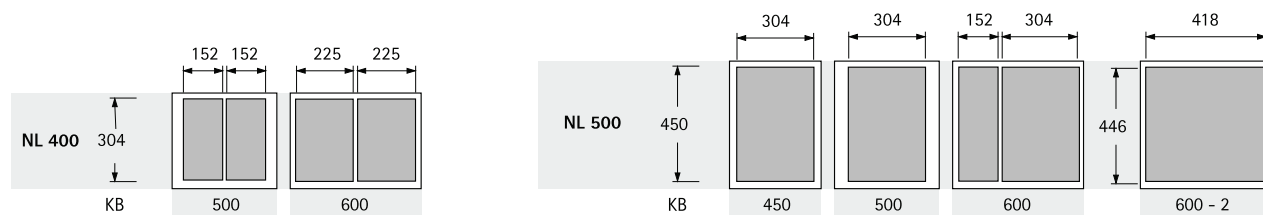

Sistemas de separação de recicláveis

▶ Sistemas de separação de recicláveis (móveis de gavetas)

▶ AvanTech YOU Pull

- ▶ Sistema de separação de recicláveis a trabalhar na parte superior para gavetas AvanTech YOU, altura 101 mm
- ▶ O quadro AvanTech YOU Pull é utilizado em vez do fundo da gaveta
- ▶ O quadro pode ser individualmente equipada com vários baldes e acessórios
- ▶ Encomendar os baldes separadamente
- ▶ Os componentes para gavetas AvanTech YOU devem ser encomendados em separado
- ▶ Aço pintado electrostaticamente na cor antracite

O conjunto inclui:

- ▶ 1 Quadro incluindo suporte para frentes de gaveta e tampa
- ▶ Material de fixação

Quadro AvanTech YOU Pull

Para uma largura do corpo do móvel mm	Código / Profundidade nominal mm	Emb.
450	9 278 334	1 conj.
600	9 278 336	1 conj.

Compartimentação

NL = comprimento nominal KB = largura do corpo do móvel

Medidas do projeto

Baldes Altura mm	X mm	Y mm
295	385	280
460	550	445
505	595	490