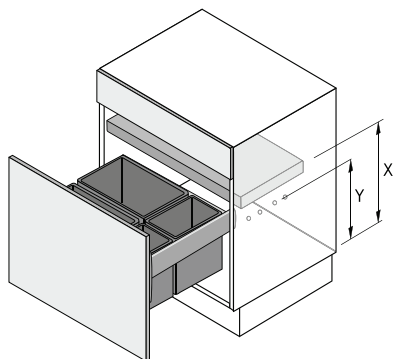

Sistemas de separação de recicláveis

▶ Sistemas de separação de recicláveis (móveis de gavetas)

▶ AvanTech YOU Pull

- ▶ Sistema de separação de recicláveis a trabalhar na parte superior para gavetas AvanTech YOU, altura 101 mm
- ▶ O quadro AvanTech YOU Pull é utilizado em vez do fundo da gaveta
- ▶ O quadro pode ser individualmente equipada com vários baldes e acessórios
- ▶ Encomendar os baldes separadamente
- ▶ Os componentes para gavetas AvanTech YOU devem ser encomendados em separado
- ▶ Aço pintado electrostaticamente na cor antracite

O conjunto inclui:

- ▶ 1 Quadro incluindo suporte para frentes de gaveta e tampa
- ▶ Material de fixação

Quadro AvanTech YOU Pull

Para uma largura do corpo do móvel mm	Código / Profundidade nominal mm	Emb.
450	9 278 334	1 conj.
600	9 278 336	1 conj.

Compartimentação

NL = comprimento nominal KB = largura do corpo do móvel

Medidas do projeto

Baldes Altura mm	X mm	Y mm
295	385	280
460	550	445
505	595	490