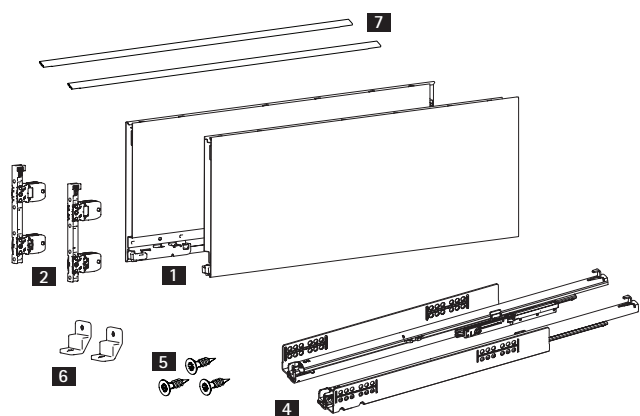

- LED 4.000K;
- Bateria recarregável;
- Acabamento inox escovado;
- Disponível na medida 500mm (pode ser recortado);
- Fácil e rápido de instalar, somente com um "click".

Acesse o QR Code e veja mais detalhes

Sistema de Gavetas Metálicas AvanTech YOU

► Branco e antrácito

Kit gaveta AvanTech YOU com lateral metálica

Componentes do kit

- 1 Laterais em aço, esquerda e direita
- 2 Conectores frontais, 2 unidades
- 3 Arremates - podem ser personalizados, 2 unidades
- 4 Corrediça Quadro, esquerda e direita
- 5 Cantoneira 18x18 - fixação fundo
- 6 Parafusos de fixação
- 7 Perfis decorativos de acabamento