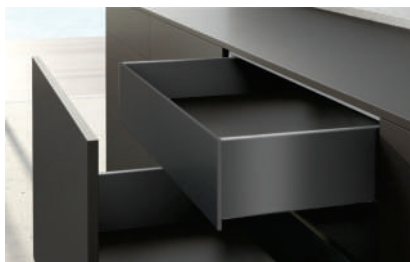

Kit para instalação do perfil de alumínio

- Aço e plástico
- 2 estabilizadores para frente interna
- Parafusos de fixação
- 2 fixadores frontais
- 2 capas de acabamento

Altura da lateral da gaveta (mm)	Código		Emb.
	Branco	Antrácito	
101	9 257 615	9 257 619	1 conj.
139	92 57 616	9 257 620	1 conj.