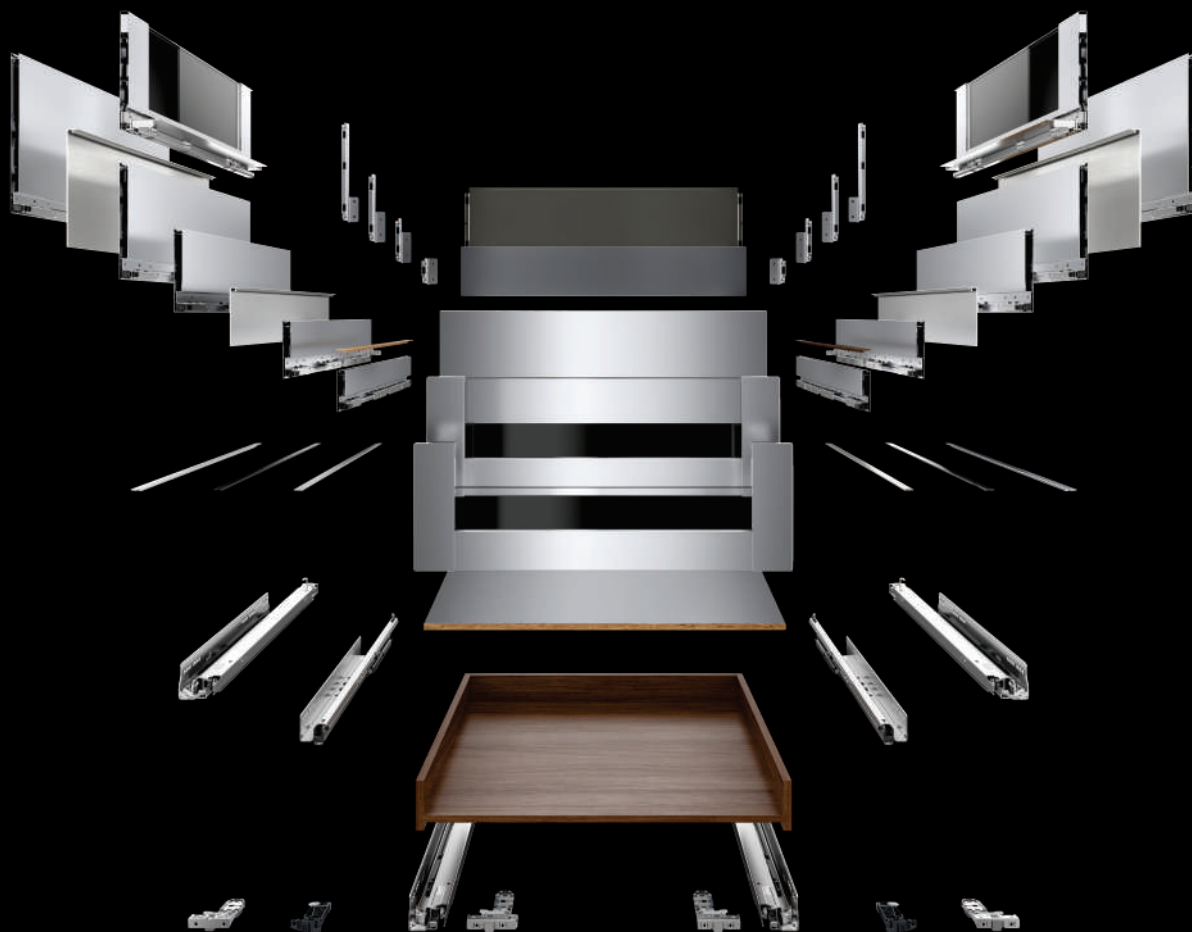

PLATAFORMA HETTICH

- Mesma furação;
- Mesmas medidas de instalação;
- Mais facilidade e agilidade de produção;
- Mesmas peças em MDF para todos os modelos.

REGULAGENS FACILITADAS

- Altura da frente da gaveta;
- Instalação e retirada da frente da gaveta;
- Retirada da gaveta do corpo do móvel.