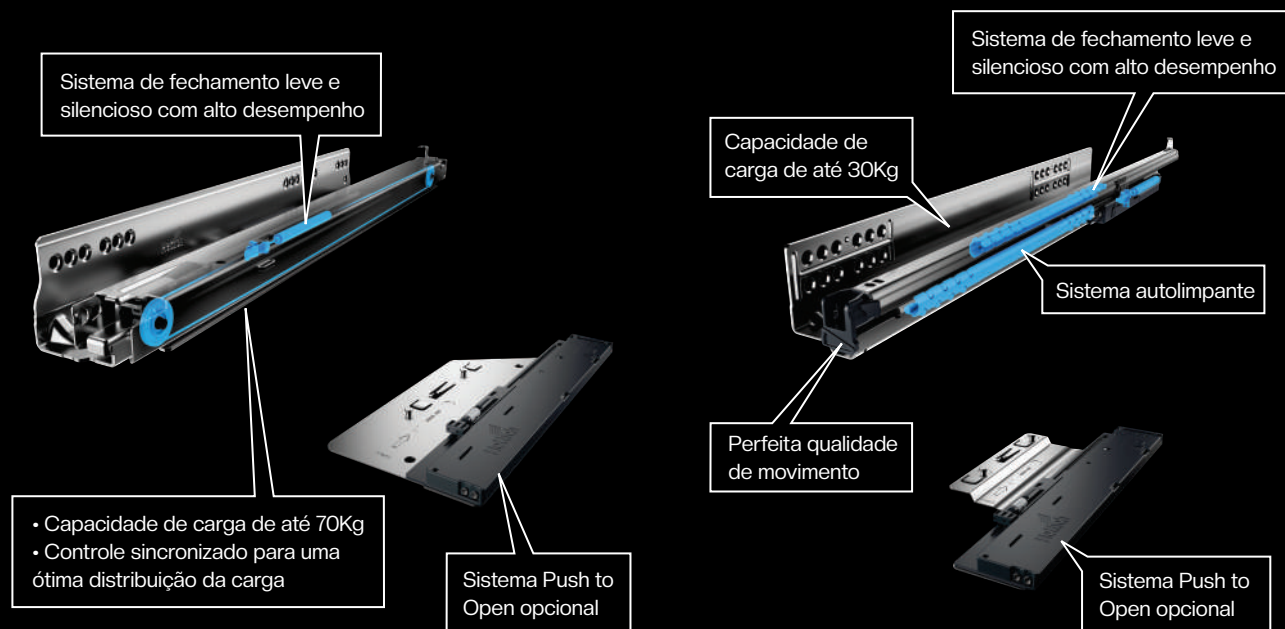

QUADRO

Até 30Kg

80.000 ciclos (abertura e fechamento)

Alta resistência a corrosão

Com sistema de amortecimento integrado

Com sistema de amortecimento + Push to Open

FUNÇÃO E DESEMPENHO EXCEPCIONAIS

SISTEMA DE PLATAFORMA HETTICH

PLATAFORMA HETTICH

- Mesma furação;
- Mesmas medidas de instalação;
- Mais facilidade e agilidade de produção;
- Mesmas peças em MDF para todos os modelos.

REGULAGENS FACILITADAS

- Altura da frente da gaveta;
- Instalação e retirada da frente da gaveta;
- Retirada da gaveta do corpo do móvel.