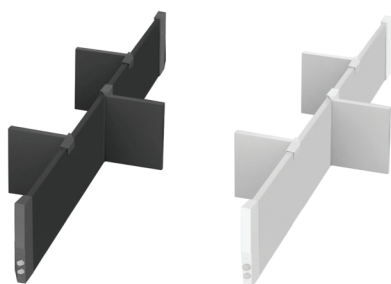

- Divisor para usar com a barra OrgaStore
- Plástico
- Altura 125 mm
- Encaixe por clique

Código		Emb.
Branco	Antrácito	
9 182 230	9 182 231	1 unid.