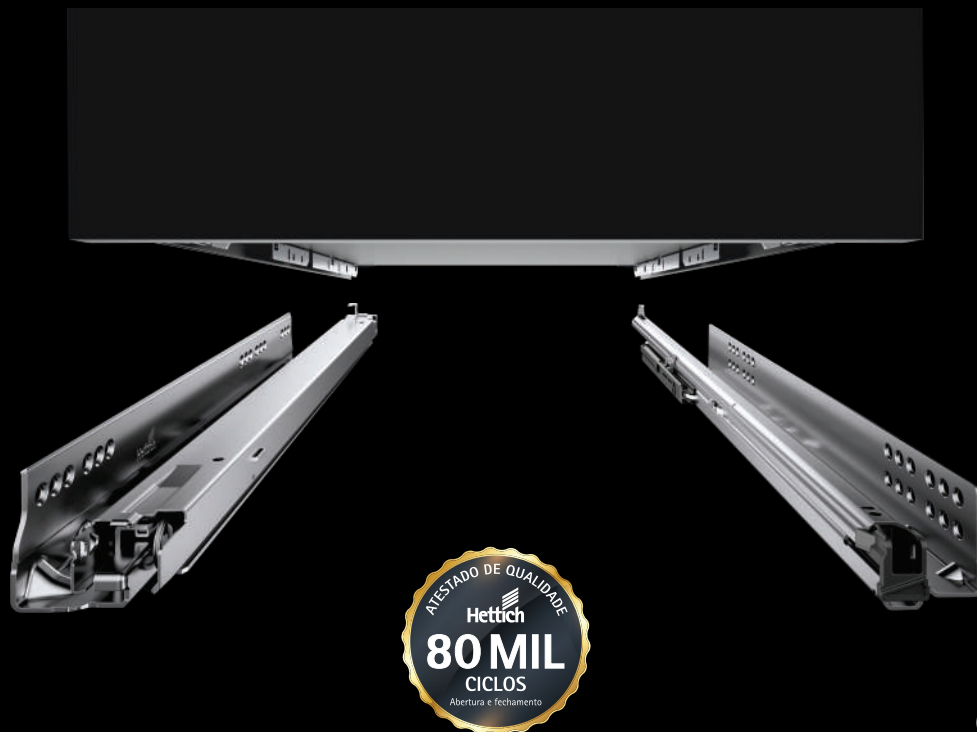

CORREDIÇAS