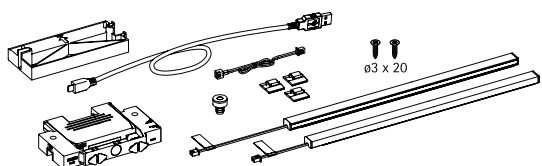

Comprimento (mm)	Código Aço Escovado	Emb.
500	9 305 745	1 conj.