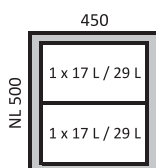

- Balde para montar no suporte para Lixeira Pull
- Plástico
- Alça dupla
- Não acompanha a tampa

Possíveis combinações:

Suporte 450mm + Gaveta 500mm