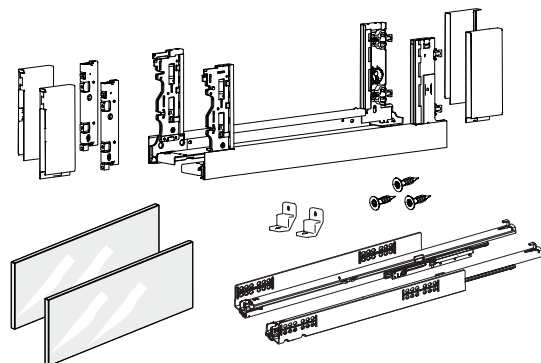

Perfil Decorativo de Acabamento

- Acabamento superior para lateral de gaveta
- Vendido em pares
- Para encaixar
- Plástico colorido

Profundidade mm	Código			Emb.
	Inox Escovado	Branco	Antrácito	
350	5159040014	5159040016	5159040018	1 par
500	5159040015	5159040017	5159040019	1 par

Sistema de Gavetas Metálicas AvanTech YOU

► Branco e antrácito

Kit gaveta AvanTech YOU com lateral em vidro

Componentes do kit

- 1 Laterais em aço, esquerda e direita
- 2 Conectores frontais, 2 unidades
- 3 Arremates frontais e traseiros para vidro
- 4 Corrediça Quadro, esquerda e direita
- 5 Vidros translúcidos - 10mm
- 6 Cantoneira 18x18 - fixação fundo
- 7 Parafusos de fixação