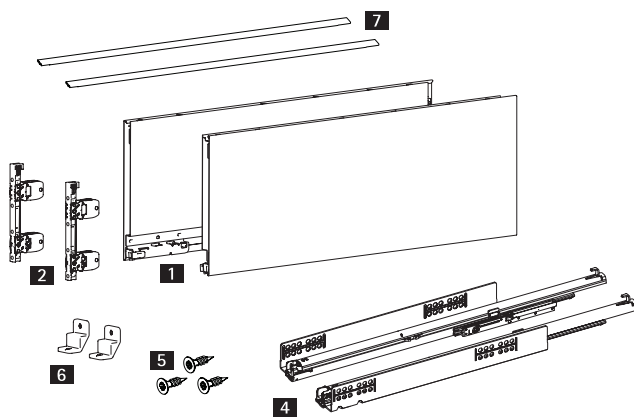

Sistema de Gavetas Metálicas AvanTech YOU

► Branco e antrácito

Kit gaveta AvanTech YOU com lateral metálica

Componentes do kit

- 1 Laterais em aço, esquerda e direita
- 2 Conectores frontais, 2 unidades
- 3 Arremates - podem ser personalizados, 2 unidades
- 4 Corrediça Quadro, esquerda e direita
- 5 Cantoneira 18x18 - fixação fundo
- 6 Parafusos de fixação

Comprados separadamente - obrigatório:

- 7 Perfis decorativos de acabamento

Partes em MDF:

- A Frente
- B Fundo
- C Pannel traseiro

Kit Gaveta + Corrediça Quadro V6 Extração Total com Amortecimento

Profundidade mm	Altura da lateral da gaveta (mm)	Capacidade de carga da corrediça (kg)	Código		Emb.
			Branco	Antrácito	
350	101	30	0 038 903	0 038 889	1 conj.
350	139	30	0 038 904	0 038 890	1 conj.
350	187	30	0 038 905	0 038 891	1 conj.
350	251	30	0 038 906	0 038 892	1 conj.
500	101	30	0 038 908	0 038 894	1 conj.
500	139	30	0 038 909	0 038 895	1 conj.
500	187	30	0 038 910	0 038 896	1 conj.
500	251	30	0 038 911	0 038 897	1 conj.
500	187	70	0 038 912	0 038 898	1 conj.
500	251	70	0 038 913	0 038 899	1 conj.

Perfil Decorativo de Acabamento

- Acabamento superior para lateral de gaveta
- Vendido em pares
- Para encaixar
- Plástico colorido

Profundidade mm	Código			Emb.
	Inox Escovado	Branco	Antrácito	
350	5159040014	5159040016	5159040018	1 par
500	5159040015	5159040017	5159040019	1 par