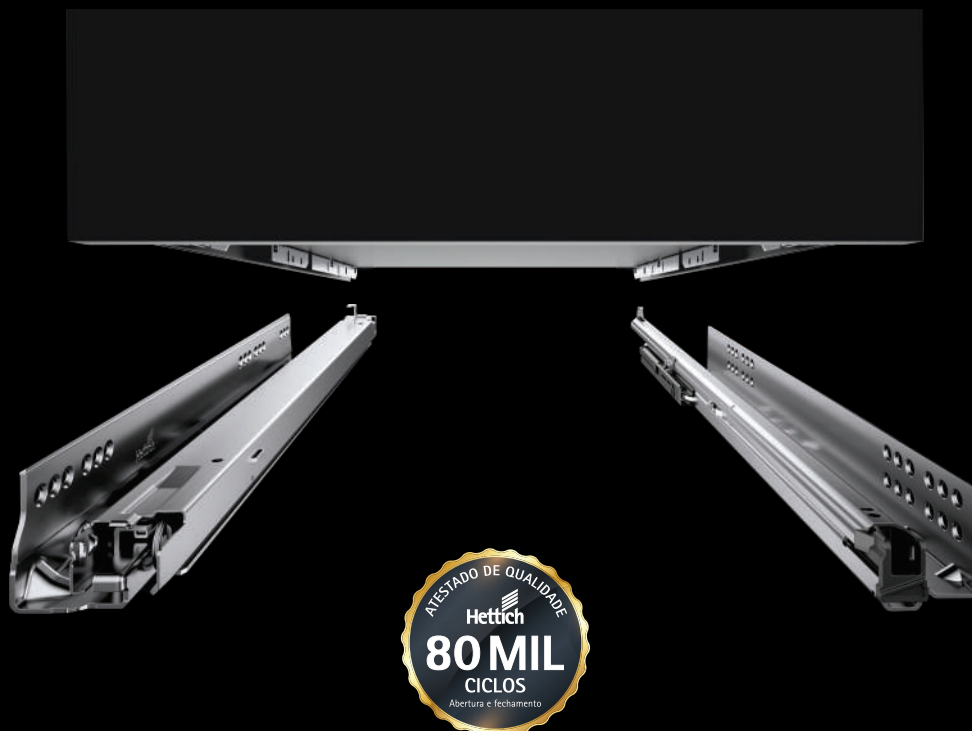

CORREDIÇAS