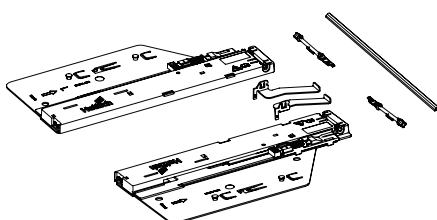

Kit Sistema de Abertura Push to open para Corrediça Actro 70kg Silent + Barra Sincronizadora

- Kit composto por:
  - 1 unidade Push to Open Silent, esquerdo e direito
  - 1 ativador, esquerdo e direito
  - 2 adaptadores para sincronização
  - 1 barra sincronizadora de 2000 mm

Descrição	Código	Emb.
Kit Push to Open Corrediça Actro 30kg	5159040025	1 conj.