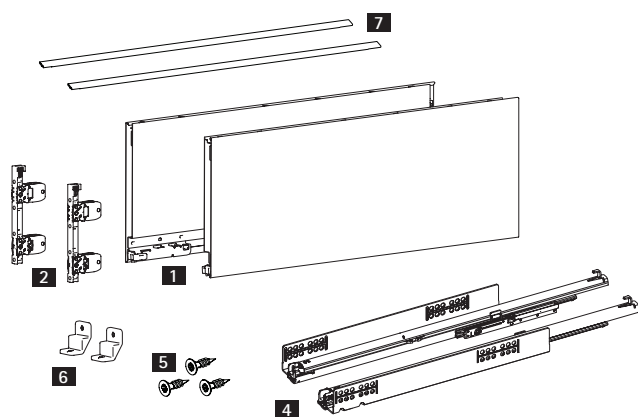

- LED 4.000K;
- Bateria recarregável;
- Acabamento inox escovado;
- Disponível na medida 500mm (pode ser recortado);
- Fácil e rápido de instalar, somente com um "click".

Acesse o QR Code e veja mais detalhes

Sistema de Gavetas Metálicas AvanTech YOU

► Branco e antrácito

Kit gaveta AvanTech YOU com lateral metálica

Componentes do kit

- 1 Laterais em aço, esquerda e direita
- 2 Conectores frontais, 2 unidades
- 3 Arremates - podem ser personalizados, 2 unidades
- 4 Corrediça Quadro, esquerda e direita
- 5 Cantoneira 18x18 - fixação fundo
- 6 Parafusos de fixação
- 7 Perfis decorativos de acabamento