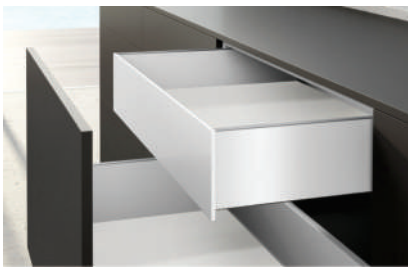

Sistema de Gavetas Metálicas AvanTech YOU

► Branco e antrácito

Frente Metálica para Gaveta Interna AvanTech YOU

► Perfil frontal em alumínio com 2000 mm para cortar

Altura da lateral da gaveta (mm)	Código		Emb.
	Branco	Antrácito	
101	9 257 273	9 257 277	1 barra
139	9 257 274	9 257 278	1 barra