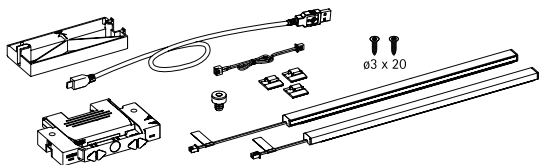

Comprimento (mm)	Código Aço Escovado	Emb.
500	9 305 745	1 conj.