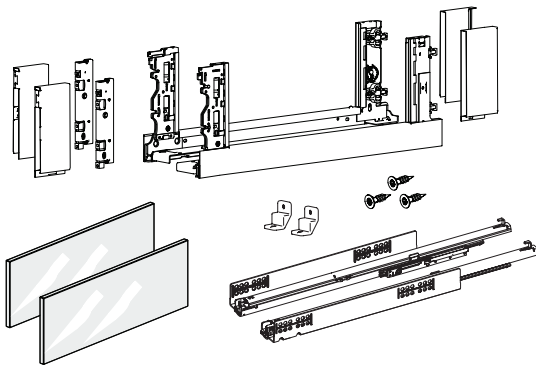

Perfil Decorativo de Acabamento

- Acabamento superior para lateral de gaveta
- Vendido em pares
- Para encaixar
- Plástico colorido

Profundidade mm	Código			Emb.
	Inox Escovado	Branco	Antrácito	
350	5159040014	5159040016	5159040018	1 par
500	5159040015	5159040017	5159040019	1 par

Sistema de Gavetas Metálicas AvanTech YOU

► Branco e antrácito

Kit gaveta AvanTech YOU com lateral em vidro

Componentes do kit

- 1 Laterais em aço, esquerda e direita
- 2 Conectores frontais, 2 unidades
- 3 Arremates frontais e traseiros para vidro
- 4 Corrediça Quadro, esquerda e direita
- 5 Vidros translúcidos - 10mm
- 6 Cantoneira 18x18 - fixação fundo
- 7 Parafusos de fixação