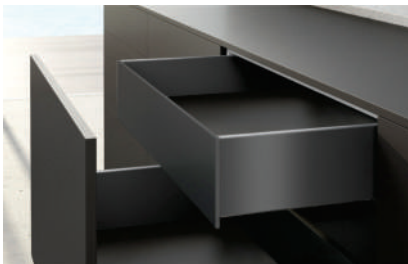

Kit para instalação do perfil de alumínio

- Aço e plástico
- 2 estabilizadores para frente interna
- Parafusos de fixação
- 2 fixadores frontais
- 2 capas de acabamento

Altura da lateral da gaveta (mm)	Código		Emb.
	Branco	Antrácito	
101	9 257 615	9 257 619	1 conj.
139	92 57 616	9 257 620	1 conj.