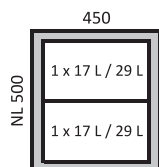

- Balde para montar no suporte para Lixeira Pull
- Plástico
- Alça dupla
- Não acompanha a tampa

Possíveis combinações:

Suporte 450mm + Gaveta 500mm