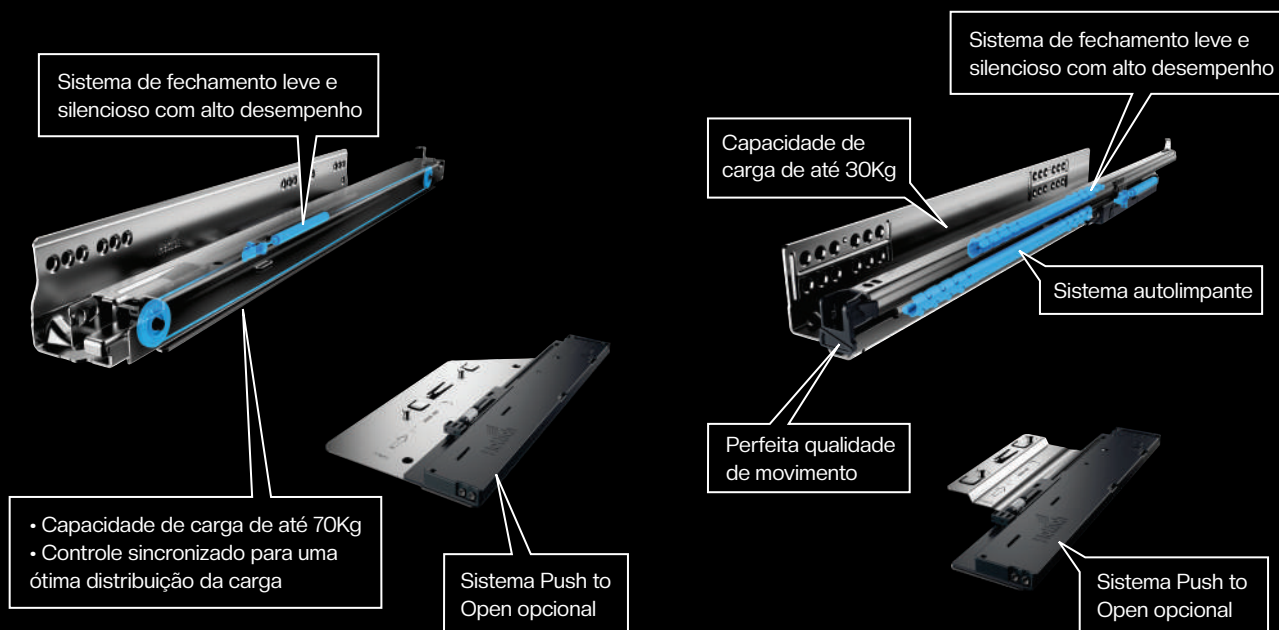

QUADRO

Até 30Kg

80.000 ciclos (abertura e fechamento)

Alta resistência a corrosão

Com sistema de amortecimento integrado

Com sistema de amortecimento + Push to Open

FUNÇÃO E DESEMPENHO EXCEPCIONAIS

SISTEMA DE PLATAFORMA HETTICH

PLATAFORMA HETTICH

- Mesma furação;
- Mesmas medidas de instalação;
- Mais facilidade e agilidade de produção;
- Mesmas peças em MDF para todos os modelos.

REGULAGENS FACILITADAS

- Altura da frente da gaveta;
- Instalação e retirada da frente da gaveta;
- Retirada da gaveta do corpo do móvel.

- LED 4.000K;
- Bateria recarregável;
- Acabamento inox escovado;
- Disponível na medida 500mm (pode ser recortado);
- Fácil e rápido de instalar, somente com um "click".

Acesse o QR Code e veja mais detalhes