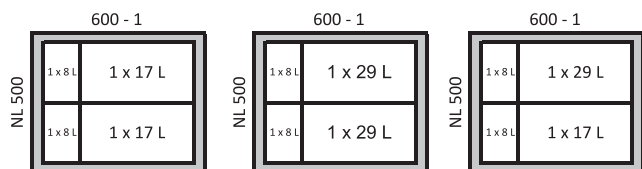

- Utilizado com Gaveta AvanTech YOU 101mm - comprada separadamente

- Suporte para Lixeira Pull
- Aço
- Altura 101 mm
- Comprimento 500 mm
- Material para fixação

Largura do corpo do móvel (mm)	Código Antrácito	Emb.
450	9 278 334	1 conj.
600	9 278 336	1 conj.

- Balde para montar no suporte para Lixeira Pull
- Plástico
- Alça dupla
- Não acompanha a tampa

Possíveis combinações:

Suporte 450mm + Gaveta 500mm

Capacidade de carga Litros	Largura mm	Profundidade mm	Altura (mm)	Código Antrácito	Emb.
8	152	225	295	9 279 390	1 unid.
17	225	304	295	9 279 392	1 unid.
29	225	304	460	9 279 393	1 unid.

Suporte 600mm + Gaveta 500mm