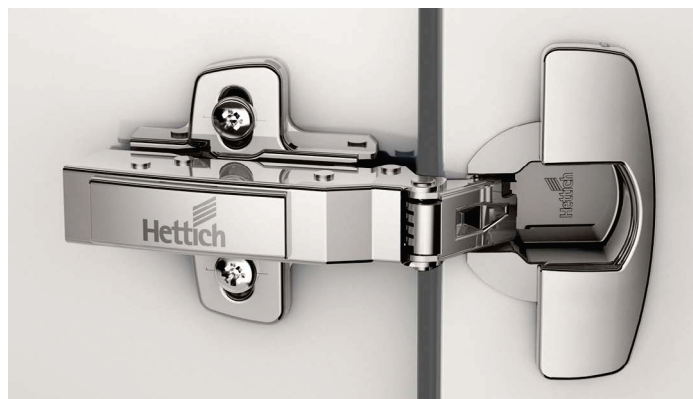

Dobradiça caneco de montagem rápida sem mola

- ▶ Dobradiça Sensys 110°
- ▶ Ângulo de abertura 110°

- ▶ Dobradila com tecnologia de encaixe clip
- ▶ Classificação de qualidade segundo a norma EN 15570, nível 3
- ▶ Para portas com espessura de 15 - 24 mm
- ▶ Diâmetro do caneco 35mm
- ▶ Profundidade do caneco 12,8 mm
- ▶ Ajuste do cobrimento integrado +2 mm / -2 mm
- ▶ Ajuste da profundidade integrado +3 mm / -2 mm
- ▶ Ajuste vertical através do calço de montagem
- ▶ Material do braço da dobradiça: Aço niquelado
- ▶ Material do caneco da dobradiça: Aço niquelado

Sensys 8675i sem mola, ângulo de abertura 110°

Montagem do caneco	Medidas de furação	Cobrimento Total	Cobrimento Parcial	Emb.
		Base B 12,5mm (Curvatura 0 mm)	Base B 3 mm (Curvatura 9,5 mm)	
Para parafusar TH 52		9 073 662	9 073 663	1 un.