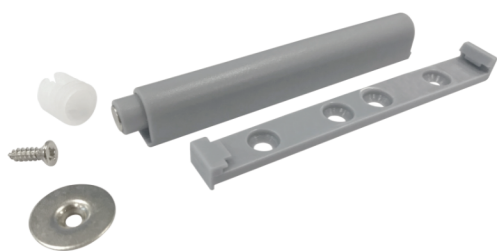

## Push to Open Universal

- Sistema de abertura para frentes sem puxador
- Pode ser usado com dobradiças automáticas das séries Intermat, SlideOnTop e Perfekt
- Para larguras de porta de 300 - 600 mm e alturas de porta de 300 - 2400 mm
- Plástico cinza

## Desenho de instalação

Frente embutida: repor as posições dos furos no correspondente à espessura da porta + 3 mm

## Montagem

## Push to Open Universal Magnético

- Sistema de abertura para frentes sem puxador
- Pode ser usado com dobradiças automáticas das séries Intermat, SlideOnTop e Perfekt
- Para larguras de porta de 300 - 600 mm e alturas de porta de 300 - 2400 mm
- Plástico cinza