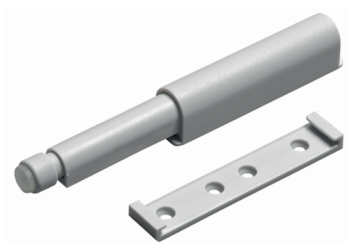

# Sistema de abertura para frentes sem puxador Push to Open

► Para dobradiças caneco

## Push to Open Universal

- Sistema de abertura para frentes sem puxador
- Pode ser usado com dobradiças automáticas das séries Intermat, SlideOnTop e Perfekt
- Para larguras de porta de 300 - 600 mm e alturas de porta de 300 - 2400 mm
- Plástico cinza

## Push to Open Universal Magnético

- Sistema de abertura para frentes sem puxador
- Pode ser usado com dobradiças automáticas das séries Intermat, SlideOnTop e Perfekt
- Para larguras de porta de 300 - 600 mm e alturas de porta de 300 - 2400 mm
- Plástico cinza