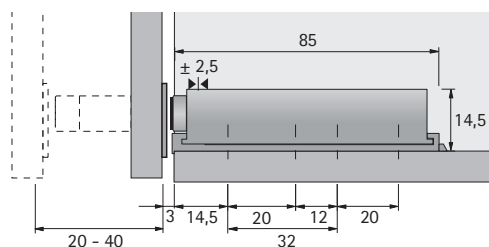

Desenho de instalação