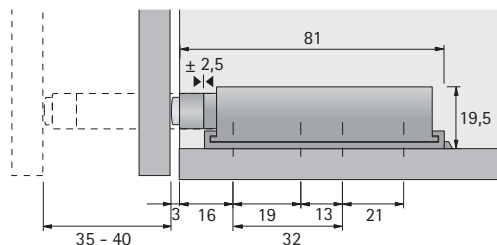

# Sistema de abertura para frentes sem puxador Push to Open

► Para dobradiças caneco

## Push to Open Universal

- Sistema de abertura para frentes sem puxador
- Pode ser usado com dobradiças automáticas das séries Intermat, SlideOnTop e Perfekt
- Para larguras de porta de 300 - 600 mm e alturas de porta de 300 - 2400 mm
- Plástico cinza

## Desenho de instalação

Frente embutida: repor as posições dos furos no correspondente à espessura da porta + 3 mm