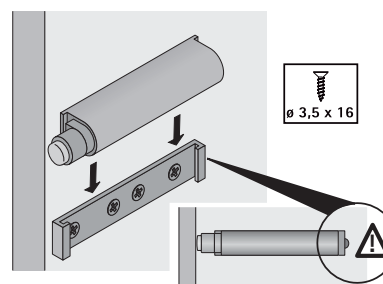

## Push to Open Universal

- Sistema de abertura para frentes sem puxador
- Pode ser usado com dobradiças automáticas das séries Intermat, SlideOnTop e Perfekt
- Para larguras de porta de 300 - 600 mm e alturas de porta de 300 - 2400 mm
- Plástico cinza

## Desenho de instalação

Frente embutida: repor as posições dos furos no correspondente à espessura da porta + 3 mm

## Push to Open Universal Magnético

- Sistema de abertura para frentes sem puxador
- Pode ser usado com dobradiças automáticas das séries Intermat, SlideOnTop e Perfekt
- Para larguras de porta de 300 - 600 mm e alturas de porta de 300 - 2400 mm
- Plástico cinza