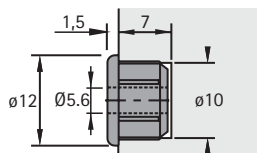

Arremate 10 x 9

► Plástico

Descrição	Código	Emb.
Branco	0 033 123	500 un.
Marrom	0 033 125	500 un.
Preto	0 033 126	500 un.