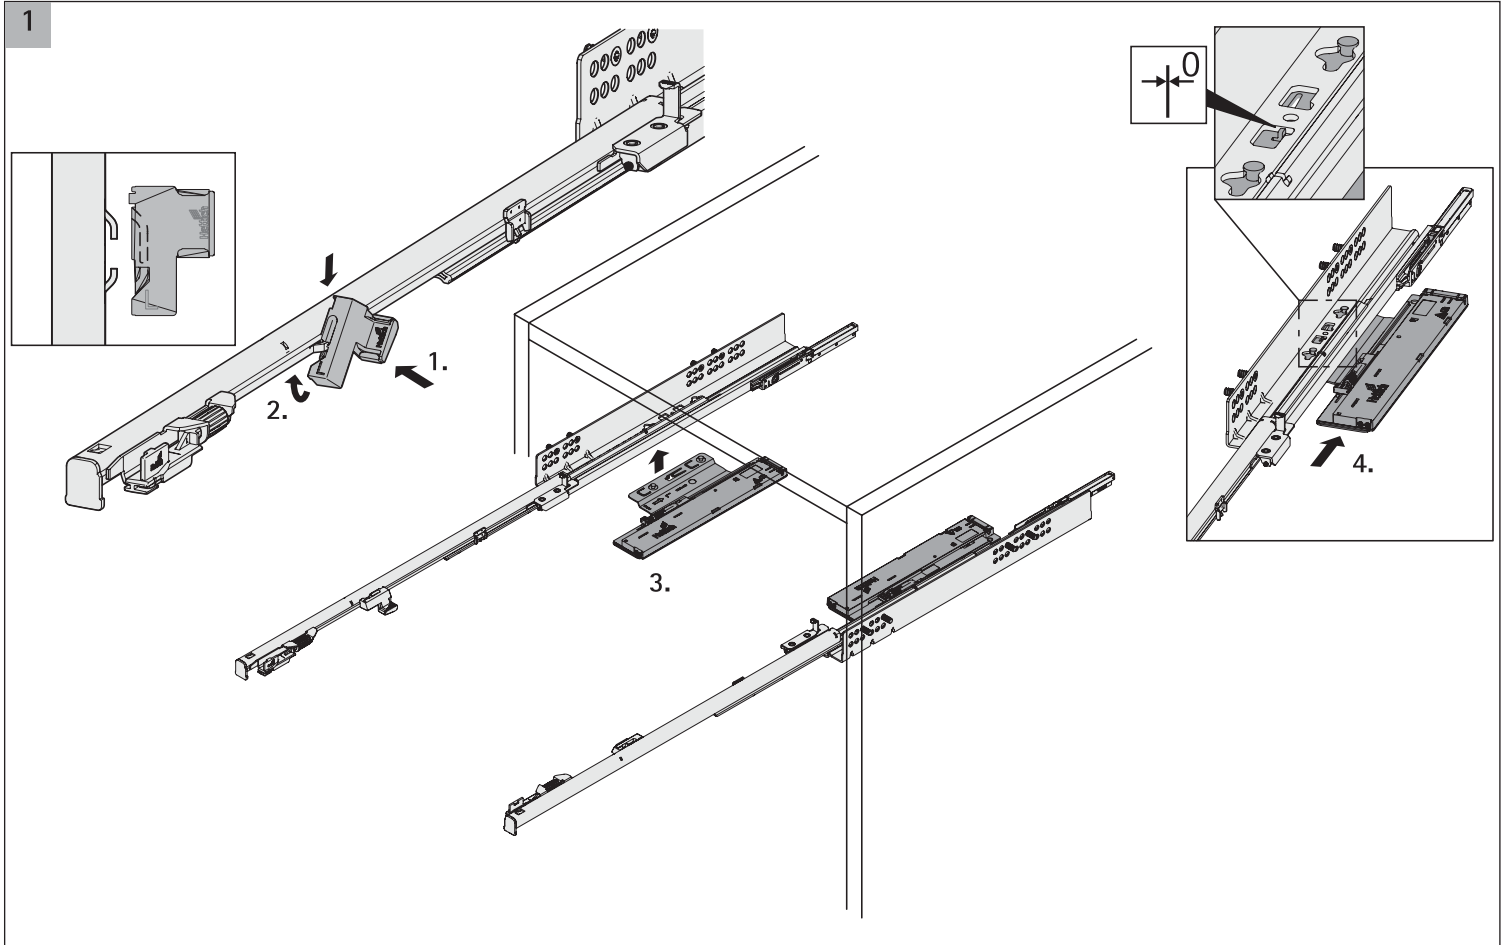

mm /"

250 - 350 / -

250 - 600 / 12" - 24"

350 - 600 / 12" - 24"

PTO 10/20/30

PTO 10

PTO 20

PTO 30

(A)
PTO 10/20
NL 250 - 320 / 12"

(B)
PTO 10/20
NL 350 - 600 / 15" - 24"

(C)
PTO 30
NL 350 - 600 / 15" - 24"

	A	B	C
a	4D: 224 YOU: 215	4D: 294 4D US: 314 YOU: 286	4D: 304 4D US: 324 YOU: 296
b	4D: 74 YOU: 65	4D: 144 4D US: 164 YOU: 136	4D: 74 4D US: 94 YOU: 66
c	4D: 210 YOU: 201	4D: 280 4D US: 300 YOU: 272	4D: 290 4D US: 310 YOU: 282

3

9 257 326

2. ↓

1. →

	4D	4D USA	YOU
X	0,5	18,5	1

4

Demontage / disassembly