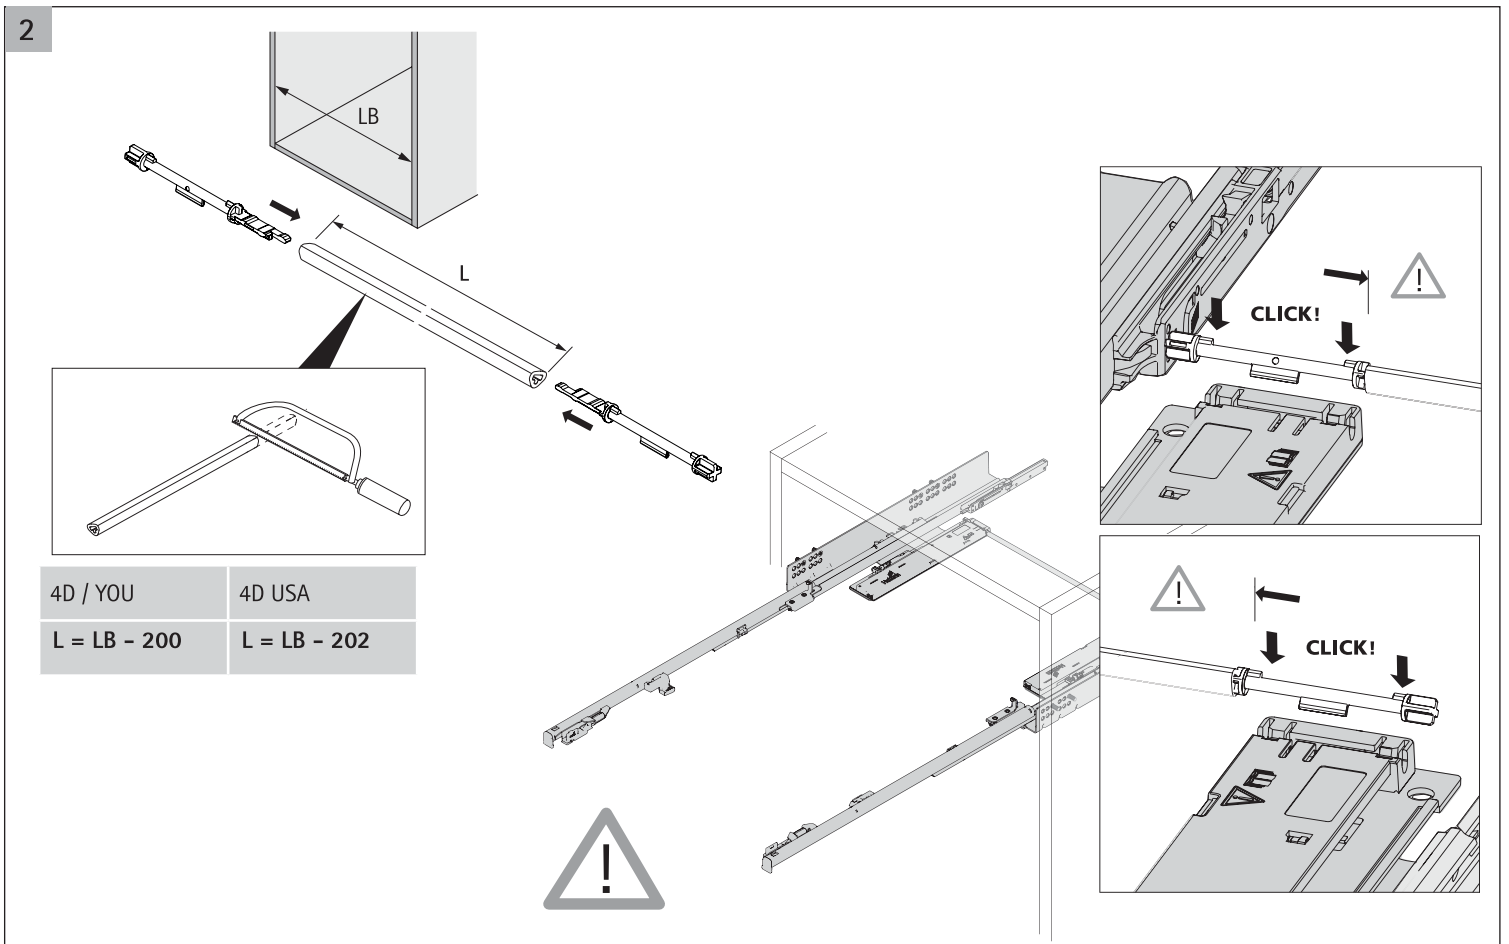

mm /"

250 - 350 / -

250 - 600 / 12" - 24"

350 - 600 / 12" - 24"

PTO 10/20/30

PTO 10

PTO 20

PTO 30

(A)
PTO 10/20
NL 250 - 320 / 12"

(B)
PTO 10/20
NL 350 - 600 / 15" - 24"

(C)
PTO 30
NL 350 - 600 / 15" - 24"

	A	B	C
a	4D: 224 YOU: 215	4D: 294 4D US: 314 YOU: 286	4D: 304 4D US: 324 YOU: 296
b	4D: 74 YOU: 65	4D: 144 4D US: 164 YOU: 136	4D: 74 4D US: 94 YOU: 66
c	4D: 210 YOU: 201	4D: 280 4D US: 300 YOU: 272	4D: 290 4D US: 310 YOU: 282

3

9 257 326

2. ↓

1. →

	4D	4D USA	YOU
X	0,5	18,5	1

4

Demontage / disassembly