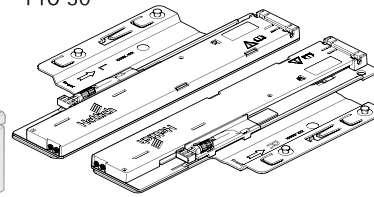

Quadro 4D V6 Silent System

Technik für Möbel

<http://www.hettich.com/short/f4ad3e>

Quadro 4D V6 / Quadro 4D V6 USA / Quadro YOUPush to open Silent

Technik für Möbel

PTO 10/20

PTO 30

i 1

kg

3 - 10

8 - 20

10 - 30

kg / lbs

10 / -

30 / 90

30 / 90

mm /"

250 - 350 / -

250 - 600 / 12" - 24"

350 - 600 / 12" - 24"

PTO 10/20/30

PTO 10

PTO 20

PTO 30