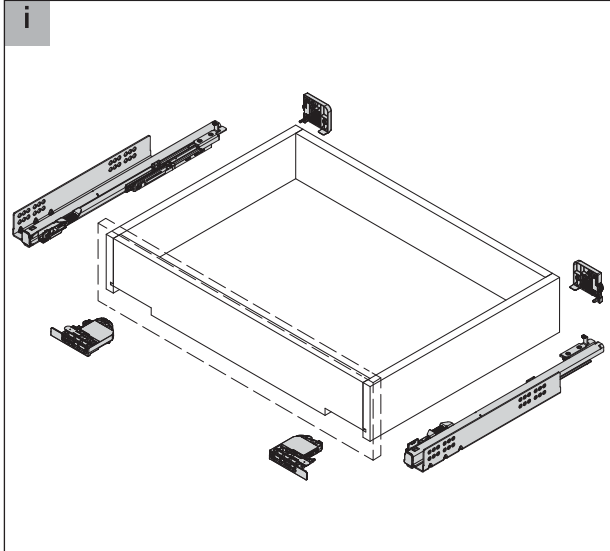

Quadro 4D V6 Silent System

Technik für Möbel

<http://www.hettich.com/short/f4ad3e>

Quadro 4D V6 / Quadro 4D V6 USA / Quadro YOUPush to open Silent

Technik für Möbel

PTO 10/20

PTO 30

i 1

kg

3 - 10

8 - 20

10 - 30

kg / lbs

10 / -

30 / 90

30 / 90

mm /"

250 - 350 / -

250 - 600 / 12" - 24"

350 - 600 / 12" - 24"

PTO 10/20/30

PTO 10

PTO 20

PTO 30

(A)
PTO 10/20
NL 250 - 320 / 12"

(B)
PTO 10/20
NL 350 - 600 / 15" - 24"

(C)
PTO 30
NL 350 - 600 / 15" - 24"

	A	B	C
a	4D: 224 YOU: 215	4D: 294 4D US: 314 YOU: 286	4D: 304 4D US: 324 YOU: 296
b	4D: 74 YOU: 65	4D: 144 4D US: 164 YOU: 136	4D: 74 4D US: 94 YOU: 66
c	4D: 210 YOU: 201	4D: 280 4D US: 300 YOU: 272	4D: 290 4D US: 310 YOU: 282