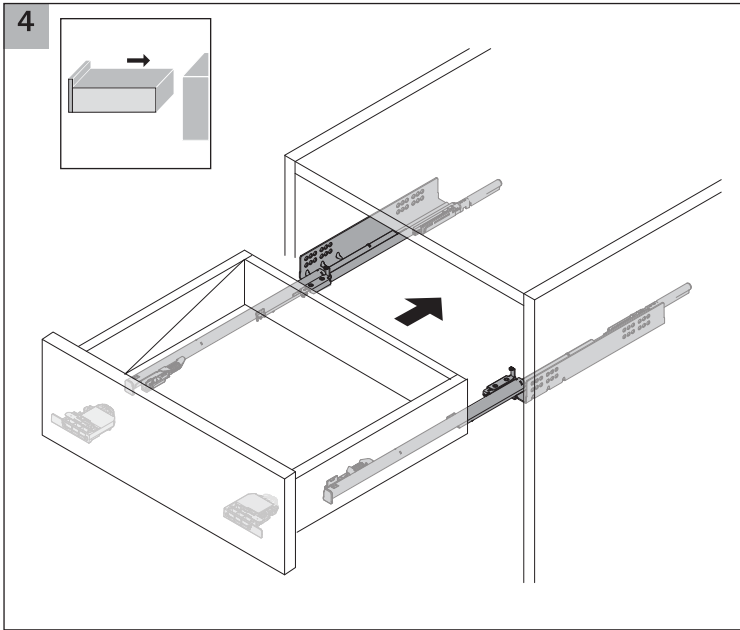

Quadro 4D V6 Silent System

Technik für Möbel

<http://www.hettich.com/short/f4ad3e>

Quadro 4D V6 / Quadro 4D V6 USA / Quadro YOUPush to open Silent

Technik für Möbel

PTO 10/20

PTO 30

i 1

kg

3 - 10

8 - 20

10 - 30

kg / lbs

10 / -

30 / 90

30 / 90

mm /"

250 - 350 / -

250 - 600 / 12" - 24"

350 - 600 / 12" - 24"

PTO 10/20/30

PTO 10

PTO 20

PTO 30

(A)
PTO 10/20
NL 250 - 320 / 12"

(B)
PTO 10/20
NL 350 - 600 / 15" - 24"

(C)
PTO 30
NL 350 - 600 / 15" - 24"

	A	B	C
a	4D: 224 YOU: 215	4D: 294 4D US: 314 YOU: 286	4D: 304 4D US: 324 YOU: 296
b	4D: 74 YOU: 65	4D: 144 4D US: 164 YOU: 136	4D: 74 4D US: 94 YOU: 66
c	4D: 210 YOU: 201	4D: 280 4D US: 300 YOU: 272	4D: 290 4D US: 310 YOU: 282