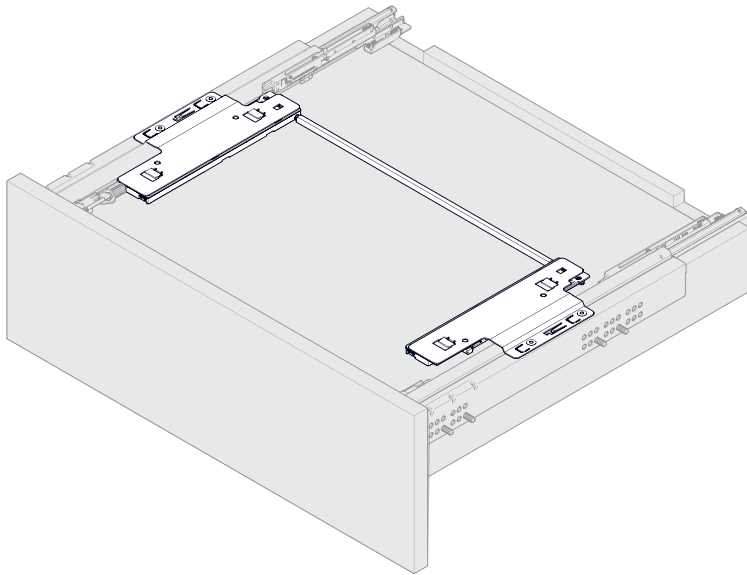

Quadro 4D V6 Silent System

Technik für Möbel

<http://www.hettich.com/short/f4ad3e>

Quadro 4D V6 / Quadro 4D V6 USA / Quadro YOUPush to open Silent

Technik für Möbel

PTO 10/20

PTO 30

i 1

kg

3 - 10

8 - 20

10 - 30

kg / lbs

10 / -

30 / 90

30 / 90

mm /"

250 - 350 / -

250 - 600 / 12" - 24"

350 - 600 / 12" - 24"

PTO 10/20/30

PTO 10

PTO 20

PTO 30

(A)
PTO 10/20
NL 250 - 320 / 12"

(B)
PTO 10/20
NL 350 - 600 / 15" - 24"

(C)
PTO 30
NL 350 - 600 / 15" - 24"

	A	B	C
a	4D: 224 YOU: 215	4D: 294 4D US: 314 YOU: 286	4D: 304 4D US: 324 YOU: 296
b	4D: 74 YOU: 65	4D: 144 4D US: 164 YOU: 136	4D: 74 4D US: 94 YOU: 66
c	4D: 210 YOU: 201	4D: 280 4D US: 300 YOU: 272	4D: 290 4D US: 310 YOU: 282