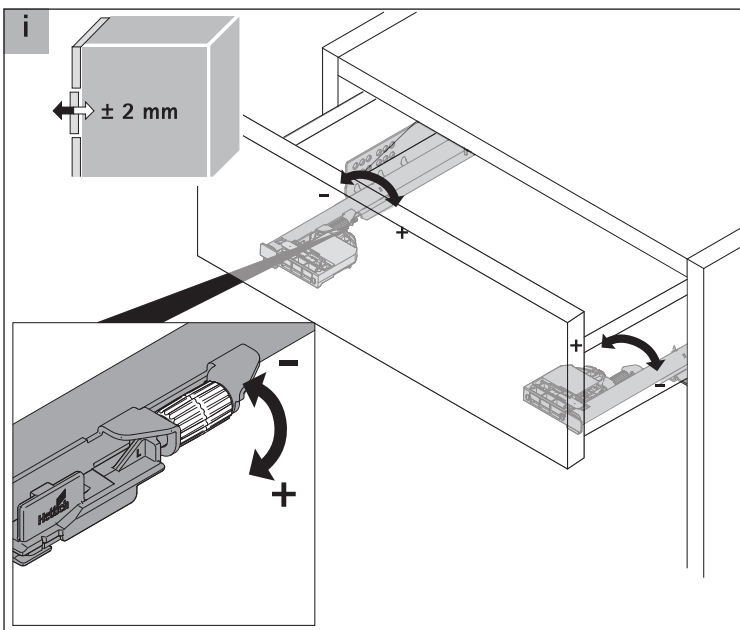

Quadro 4D V6 Silent System

Technik für Möbel

<http://www.hettich.com/short/f4ad3e>

Quadro 4D V6 / Quadro 4D V6 USA / Quadro YOUPush to open Silent

Technik für Möbel

PTO 10/20

PTO 30

i 1

kg

3 - 10

8 - 20

10 - 30

kg / lbs

10 / -

30 / 90

30 / 90

mm /"

250 - 350 / -

250 - 600 / 12" - 24"

350 - 600 / 12" - 24"

PTO 10/20/30

PTO 10

PTO 20

PTO 30

(A)
PTO 10/20
NL 250 - 320 / 12"

(B)
PTO 10/20
NL 350 - 600 / 15" - 24"

(C)
PTO 30
NL 350 - 600 / 15" - 24"

	A	B	C
a	4D: 224 YOU: 215	4D: 294 4D US: 314 YOU: 286	4D: 304 4D US: 324 YOU: 296
b	4D: 74 YOU: 65	4D: 144 4D US: 164 YOU: 136	4D: 74 4D US: 94 YOU: 66
c	4D: 210 YOU: 201	4D: 280 4D US: 300 YOU: 272	4D: 290 4D US: 310 YOU: 282