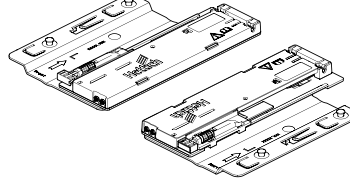

Quadro 4D V6 Silent System

Technik für Möbel

<http://www.hettich.com/short/f4ad3e>

Quadro 4D V6 / Quadro 4D V6 USA / Quadro YOUPush to open Silent

Technik für Möbel

PTO 10/20

PTO 30

i 1

kg

3 - 10

8 - 20

10 - 30

kg / lbs

10 / -

30 / 90

30 / 90

mm /"

250 - 350 / -

250 - 600 / 12" - 24"

350 - 600 / 12" - 24"

PTO 10/20/30

PTO 10

PTO 20

PTO 30