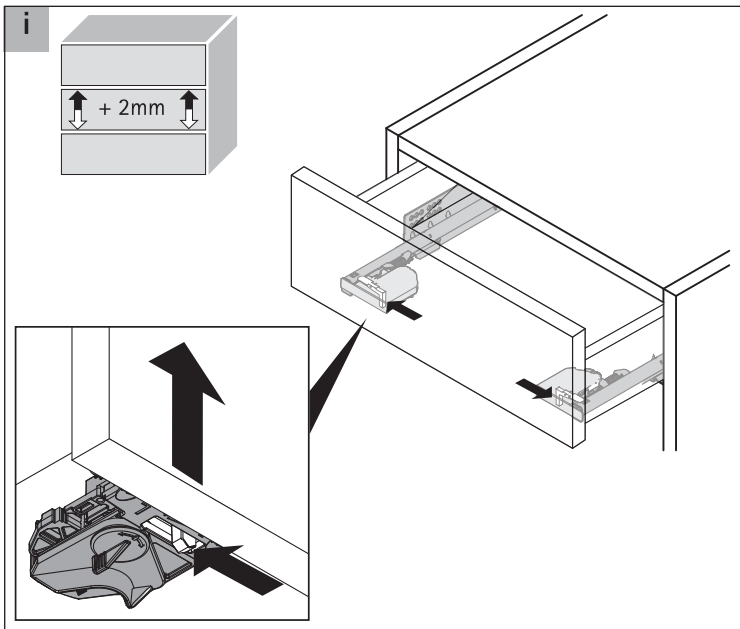

Quadro 4D V6 Silent System

Technik für Möbel

<http://www.hettich.com/short/f4ad3e>

Quadro 4D V6 / Quadro 4D V6 USA / Quadro YOUPush to open Silent

Technik für Möbel

PTO 10/20

PTO 30

i 1

kg

3 - 10

8 - 20

10 - 30

kg / lbs

10 / -

30 / 90

30 / 90

mm /"

250 - 350 / -

250 - 600 / 12" - 24"

350 - 600 / 12" - 24"

PTO 10/20/30

PTO 10

PTO 20

PTO 30

(A)
PTO 10/20
NL 250 - 320 / 12"

(B)
PTO 10/20
NL 350 - 600 / 15" - 24"

(C)
PTO 30
NL 350 - 600 / 15" - 24"

	A	B	C
a	4D: 224 YOU: 215	4D: 294 4D US: 314 YOU: 286	4D: 304 4D US: 324 YOU: 296
b	4D: 74 YOU: 65	4D: 144 4D US: 164 YOU: 136	4D: 74 4D US: 94 YOU: 66
c	4D: 210 YOU: 201	4D: 280 4D US: 300 YOU: 272	4D: 290 4D US: 310 YOU: 282