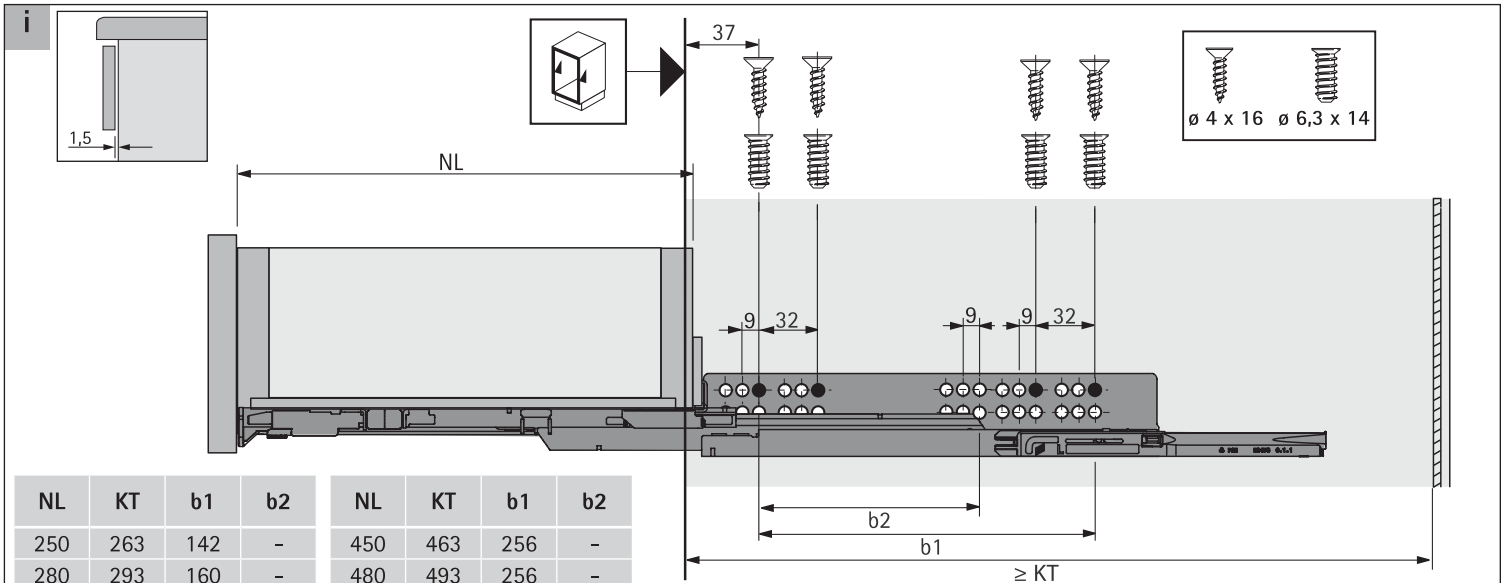

Quadro 4D V6 Silent System

Technik für Möbel

<http://www.hettich.com/short/f4ad3e>

Quadro 4D V6 / Quadro 4D V6 USA / Quadro YOUPush to open Silent

Technik für Möbel

PTO 10/20

PTO 30

i 1

kg

3 - 10

8 - 20

10 - 30

kg / lbs

10 / -

30 / 90

30 / 90

mm /"

250 - 350 / -

250 - 600 / 12" - 24"

350 - 600 / 12" - 24"

PTO 10/20/30

PTO 10

PTO 20

PTO 30

(A)
PTO 10/20
NL 250 - 320 / 12"

(B)
PTO 10/20
NL 350 - 600 / 15" - 24"

(C)
PTO 30
NL 350 - 600 / 15" - 24"

	A	B	C
a	4D: 224 YOU: 215	4D: 294 4D US: 314 YOU: 286	4D: 304 4D US: 324 YOU: 296
b	4D: 74 YOU: 65	4D: 144 4D US: 164 YOU: 136	4D: 74 4D US: 94 YOU: 66
c	4D: 210 YOU: 201	4D: 280 4D US: 300 YOU: 272	4D: 290 4D US: 310 YOU: 282