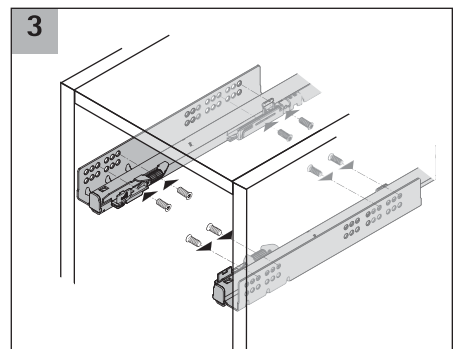

Quadro 4D V6 Silent System

Technik für Möbel

<http://www.hettich.com/short/f4ad3e>

Quadro 4D V6 / Quadro 4D V6 USA / Quadro YOUPush to open Silent

Technik für Möbel

PTO 10/20

PTO 30

i 1

kg

3 - 10

8 - 20

10 - 30

kg / lbs

10 / -

30 / 90

30 / 90

mm /"

250 - 350 / -

250 - 600 / 12" - 24"

350 - 600 / 12" - 24"

PTO 10/20/30

PTO 10

PTO 20

PTO 30

(A)
PTO 10/20
NL 250 - 320 / 12"

(B)
PTO 10/20
NL 350 - 600 / 15" - 24"

(C)
PTO 30
NL 350 - 600 / 15" - 24"

	A	B	C
a	4D: 224 YOU: 215	4D: 294 4D US: 314 YOU: 286	4D: 304 4D US: 324 YOU: 296
b	4D: 74 YOU: 65	4D: 144 4D US: 164 YOU: 136	4D: 74 4D US: 94 YOU: 66
c	4D: 210 YOU: 201	4D: 280 4D US: 300 YOU: 272	4D: 290 4D US: 310 YOU: 282