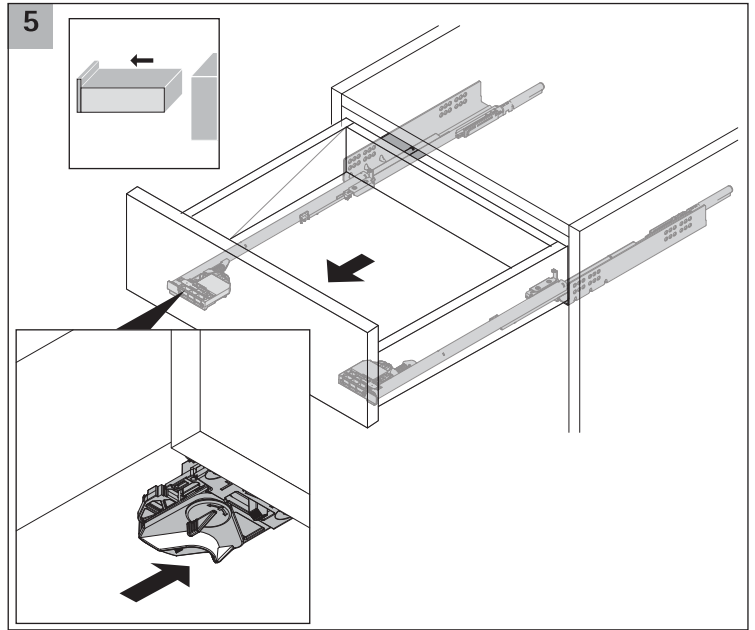

Quadro 4D V6 Silent System

Technik für Möbel

<http://www.hettich.com/short/f4ad3e>

Quadro 4D V6 / Quadro 4D V6 USA / Quadro YOUPush to open Silent

Technik für Möbel

PTO 10/20

PTO 30

i 1

kg

3 - 10

8 - 20

10 - 30

kg / lbs

10 / -

30 / 90

30 / 90

mm /"

250 - 350 / -

250 - 600 / 12" - 24"

350 - 600 / 12" - 24"

PTO 10/20/30

PTO 10

PTO 20

PTO 30