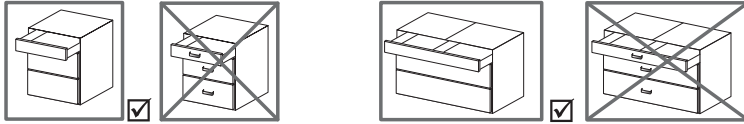

Quadro 4D V6 Silent System

Technik für Möbel

<http://www.hettich.com/short/f4ad3e>

Quadro 4D V6 / Quadro 4D V6 USA / Quadro YOUPush to open Silent

Technik für Möbel

PTO 10/20

PTO 30

i 1

kg

3 - 10

8 - 20

10 - 30

kg / lbs

10 / -

30 / 90

30 / 90