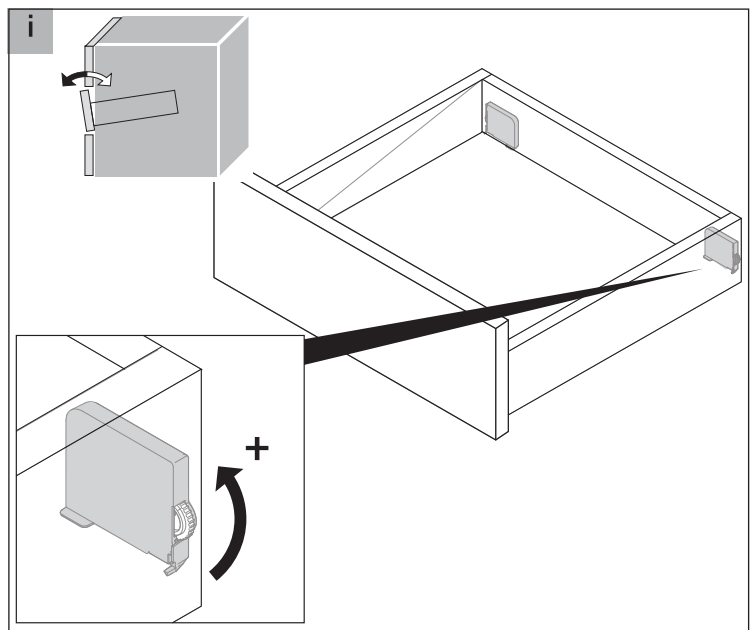

Quadro 4D V6 Silent System

Technik für Möbel

<http://www.hettich.com/short/f4ad3e>

Quadro 4D V6 / Quadro 4D V6 USA / Quadro YOUPush to open Silent

Technik für Möbel

PTO 10/20

PTO 30

i 1

kg

3 - 10

8 - 20

10 - 30

kg / lbs

10 / -

30 / 90

30 / 90

mm /"

250 - 350 / -

250 - 600 / 12" - 24"

350 - 600 / 12" - 24"

PTO 10/20/30

PTO 10

PTO 20

PTO 30