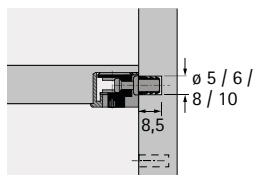

Dispositivos de Montagem

► VB 35, 35 M, 36, 36 M, 135

► Parafusos

Parafuso DU 426

- Rosca M4 x 7.8 mm
- Medida de aperto 6,7 mm
- Indicado uso com bucha M 4 - pedir separadamente
- Aço zincado

Descrição	Código	Emb.
DU 426	0 065 370	200 un.