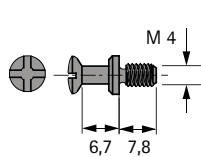

Dispositivos de Montagem

► VB 35, 35 M, 36, 36 M, 135

► Parafusos

Parafuso DU 426

- Rosca M4 x 7.8 mm
- Medida de aperto 6,7 mm
- Indicado uso com bucha M 4 - pedir separadamente
- Aço zincado

Descrição	Código	Emb.
DU 426	0 065 370	200 un.