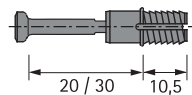

# Dispositivos de Montagem

### Parafuso Rapid S DU 324 / DU 325

- Bucha expansiva para furos com  $\varnothing$  8 mm
- Comprimento do corpo: 20 mm / 30 mm
- Aço /plástico

Descrição	Comp. do corpo	Código	Emb.
Rapid S DU 324	20 mm	<b>0 044 750</b>	200 un.
Rapid S DU 325	30 mm	<b>0 047 458</b>	200 un.