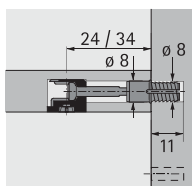

# Dispositivos de Montagem

### Parafuso Rapid S DU 324 / DU 325

- Bucha expansiva para furos com  $\varnothing$  8 mm
- Comprimento do corpo: 20 mm / 30 mm
- Aço /plástico

Descrição	Comp. do corpo	Código	Emb.
Rapid S DU 324	20 mm	<b>0 044 750</b>	200 un.
Rapid S DU 325	30 mm	<b>0 047 458</b>	200 un.