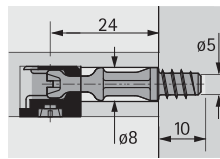

Dispositivos de Montagem

► Rastex

► Parafusos para Rastex

Parafuso DU 255

- Comprimento do corpo: 20 mm
- Aço polido

Descrição	Medida de aperto em mm	Código	Emb.
DU 255	20	0 036 264	200 un.