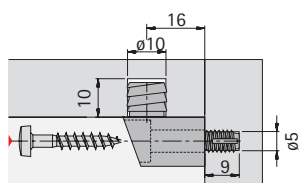

Trapézio 19

- Para embutir
- Comprimento do pino de 10 mm
- P lástico

Descrição	Código	Emb.
branco	0 033 044	100 un.
marfim	0 033 045	100 un.
marrom	0 033 046	100 un.
preto	0 036 756	100 un.