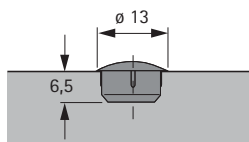

### Tapa Furo 10 mm

#### ► Plástico

Descrição	Código	Emb.
Branco	0 033 025	500 un.
Marrom	0 033 028	500 un.
Marfim	0 033 027	500 un.
Preto	0 033 029	500 un.
Cinza	0 034 668	500 un.
Cerejeira	0 033 026	500 un.