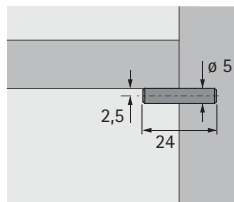

Suporte por pressão

► Aço cromado

Descrição	Código	Emb.
Suporte por pressão 5x24	0 025 124	500 un.