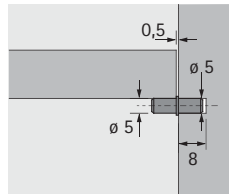

Suporte Duplo

► Aço niquelado

Descrição	Código	Emb.
Suporte duplo	0 013 138	500 un.