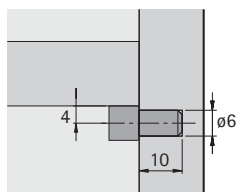

Suporte 8 x 6

► Plástico

Descrição	Código	Emb.
Branco	0 032 996	500 un.
Marfim	0 032 997	500 un.
Marrom	0 032 998	500 un.
Preto	0 032 999	500 un.
Cinza	0 034 572	500 un.