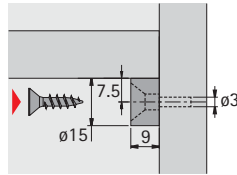

### Suporte 10 x 15

► Plástico

Descrição	Código	Emb.
Branco	0 033 000	500 un.
Marfim	0 032 989	500 un.