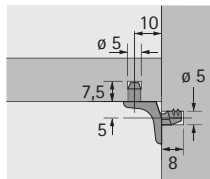

Suporte Sekura 1

► Zamac niquelado

| Descrição | Código | Emb. |
|-----------|-----------|---------|
| Sekura 1 | 0 019 557 | 500 un. |