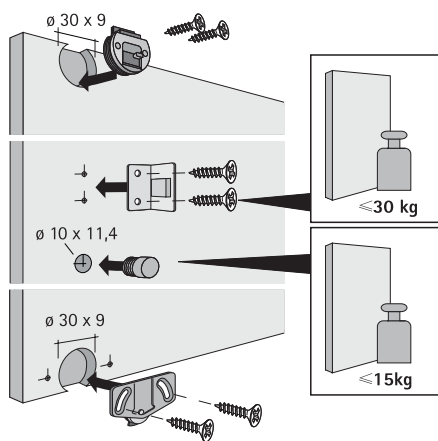

Sistemas para portas de correr apoiadas

► SlideLine 55 / Capacidade de carga 15 kg

► Componentes do sistema

Montagem do perfil

Fixação na porta

Montagem da porta