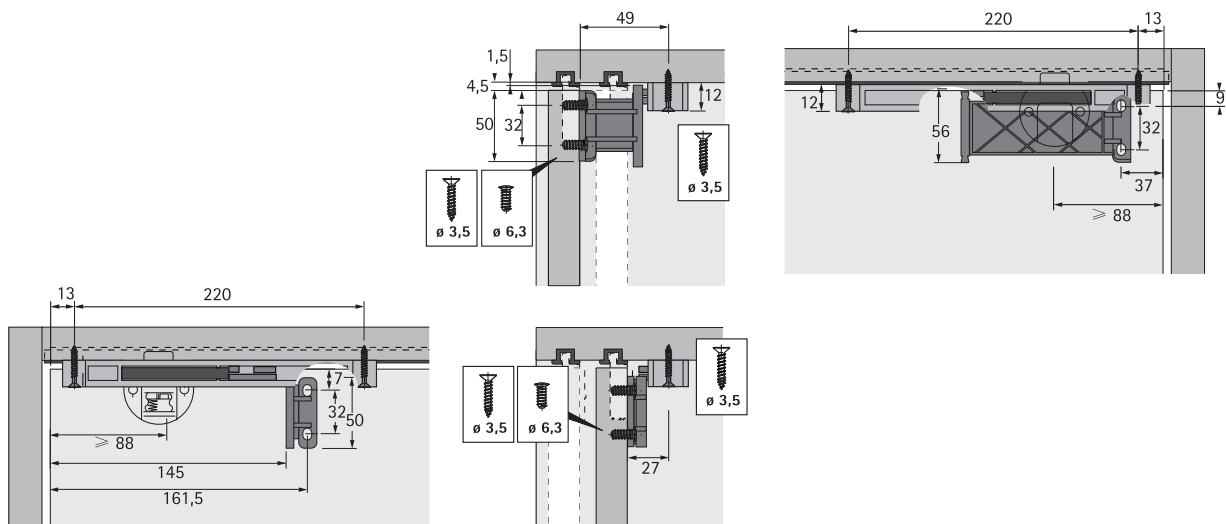

Informações técnicas Silent System