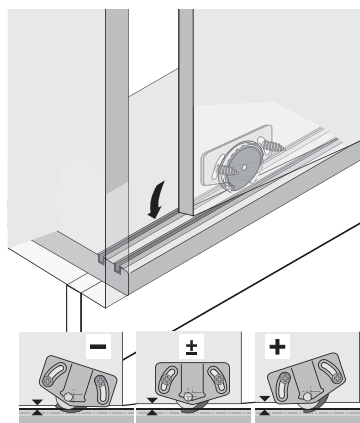

Sistemas para portas de correr apoiadas

► SlideLine 55 / Capacidade de carga 15 kg

► Componentes do sistema

Montagem do perfil

Fixação na porta

Montagem da porta