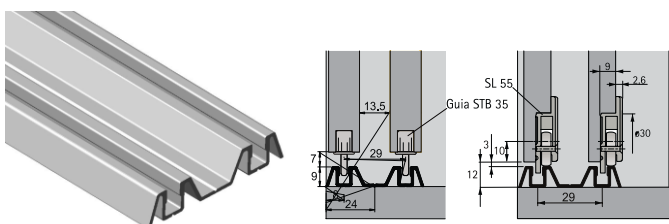

Sistemas para portas de correr apoiadas

► SlideLine 55 / Capacidade de carga 15 kg

► Detalhes técnicos

Informações Técnicas

- Sistema para portas de correr com 2 trilhos e guia inferior
- Para porta embutida
- Para portas em madeira
- Peso da porta até 15 kg com perfis de plástico
- Altura da porta de 700 - 1500 mm
- Largura da porta de 400 - 800 mm
- Espessura da porta de 16 e 19 mm
- Ajuste vertical de + / - 1 mm
- Testado de acordo com a norma EN 15706, nível 3

Descrição	Código / Número de portas			Emb.
	1	2	3	
Kit para portas de correr SlideLine 55	5152730002	5150220006	0 036 549	1 Conj.

Perfil plástico

- ▶ Perfis de plástico: Porta peso máx. 15 kg
- ▶ Comprimento 4000mm

Material	Cor	Código	Emb.
Plástico	branco	0 025 120	1 un.
Plástico	marrom	0 025 121	1 un.
Plástico	pinho	0 025 660	1 un.
Plástico	cinza	0 061 546	1 un.
Plástico	preto	0 066 900	1 un.

Perfil metálico - STB Flex

- ▶ Dispensa a usinagem de canais para embutir o trilho
- ▶ Perfis metálico: Porta peso máx. 15 kg

Descrição	Comprimento mm	Código	Emb.
Perfil STB Flex	2000	0 036 707	4 un.
Perfil STB Flex	3000	0 036 708	4 un.
Perfil STB Flex	6000	0 036 709	4 un.