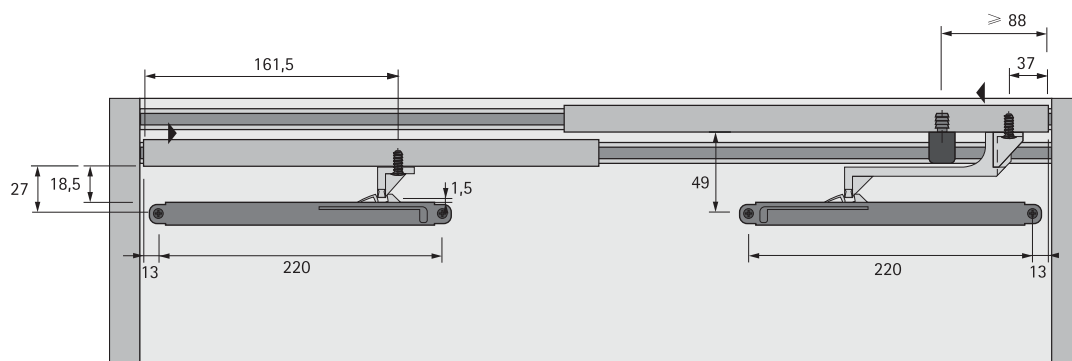

O conjunto inclui:

- 2 unidades de amortecedor esquerda / direita, plástico cinza
- 2 ativadores, plástico cinza / preto

Código	Emb.
9 079 731	1 Conj.

Informações técnicas Silent System

Informações técnicas Silent System