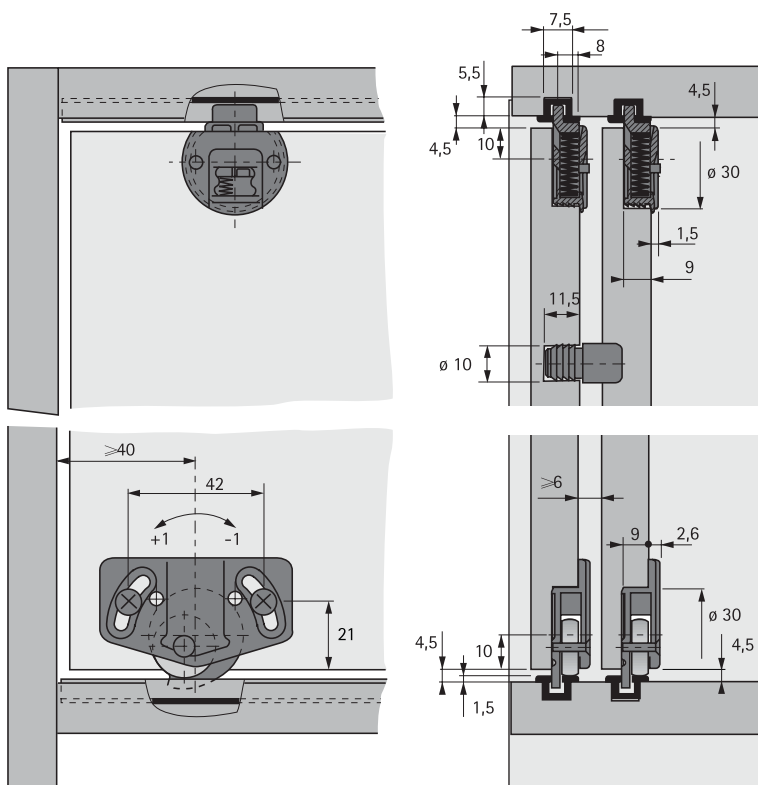

Sistemas para portas de correr apoiadas

► SlideLine 55 / Capacidade de carga 15 kg

► Detalhes técnicos

Informações Técnicas

- Sistema para portas de correr com 2 trilhos e guia inferior
- Para porta embutida
- Para portas em madeira
- Peso da porta até 15 kg com perfis de plástico
- Altura da porta de 700 - 1500 mm
- Largura da porta de 400 - 800 mm
- Espessura da porta de 16 e 19 mm
- Ajuste vertical de + / - 1 mm
- Testado de acordo com a norma EN 15706, nível 3

Formatos de porta admissíveis

Princípio de funcionamento

Sistemas para portas de correr apoiadas

▶ SlideLine 55 / Capacidade de carga 15 kg

▶ Componentes do sistema

Conjunto SlideLine 55

- ▶ 2 guias superior com mola por porta
- ▶ 2 rodízios inferiores por porta
- ▶ Batente central usado em duas ou mais portas
- ▶ Plástico

Descrição	Código / Número de portas			Emb.
	1	2	3	
Kit para portas de correr SlideLine 55	5152730002	5150220006	0 036 549	1 Conj.

Perfil plástico

- ▶ Perfis de plástico: Porta peso máx. 15 kg
- ▶ Comprimento 4000mm