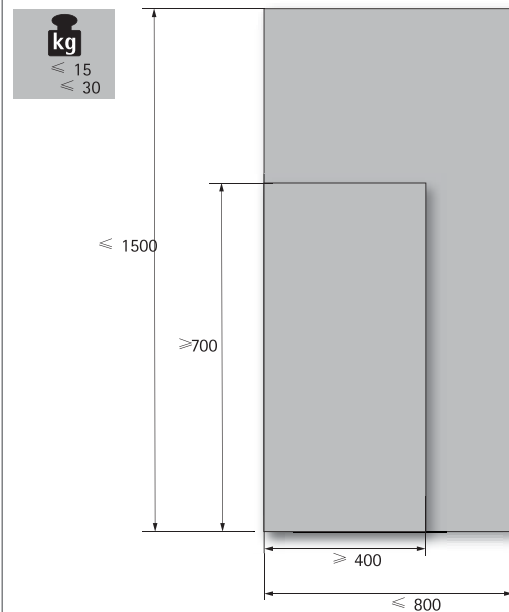

Sistemas para portas de correr apoiadas

► SlideLine 55 / Capacidade de carga 15 kg

► Detalhes técnicos

Informações Técnicas

- Sistema para portas de correr com 2 trilhos e guia inferior
- Para porta embutida
- Para portas em madeira
- Peso da porta até 15 kg com perfis de plástico
- Altura da porta de 700 - 1500 mm
- Largura da porta de 400 - 800 mm
- Espessura da porta de 16 e 19 mm
- Ajuste vertical de + / - 1 mm
- Testado de acordo com a norma EN 15706, nível 3

Formatos de porta admissíveis

Princípio de funcionamento

Sistemas para portas de correr apoiadas

▶ SlideLine 55 / Capacidade de carga 15 kg

▶ Componentes do sistema

Conjunto SlideLine 55

- ▶ 2 guias superior com mola por porta
- ▶ 2 rodízios inferiores por porta
- ▶ Batente central usado em duas ou mais portas
- ▶ Plástico

Descrição	Código / Número de portas			Emb.
	1	2	3	
Kit para portas de correr SlideLine 55	5152730002	5150220006	0 036 549	1 Conj.

Perfil plástico

- ▶ Perfis de plástico: Porta peso máx. 15 kg
- ▶ Comprimento 4000mm