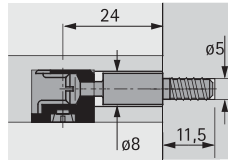

Dispositivos de Montagem

► Rastex

► Parafusos para Rastex

Parafuso DU 243

- Comprimento do corpo: 20 mm
- Aço zincado

Descrição	Medida de aperto em mm	Código	Emb.
DU 243	20	0 079 520	200 un.