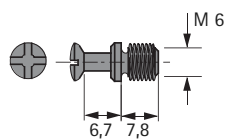

## Dispositivos de Montagem

► VB 35, 35 M, 36, 36 M, 135

► Parafusos

### Parafuso DU 648

- Rosca M6 x 7,8 mm
- Medida de aperto de 6,7 mm
- Indicado uso com bucha M 6 - pedir separadamente
- Aço zincado

Descrição	Código	Emb.
DU 648	0 079 650	200 un.