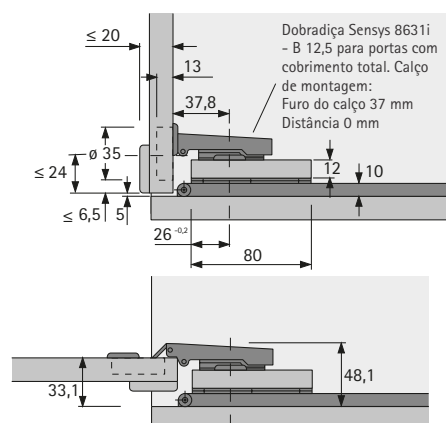

Sistema para Portas Escamoteáveis

► KA 5740

► Instalação

Instalação com Sensys Baixa para Portas Grossas - abertura 95°