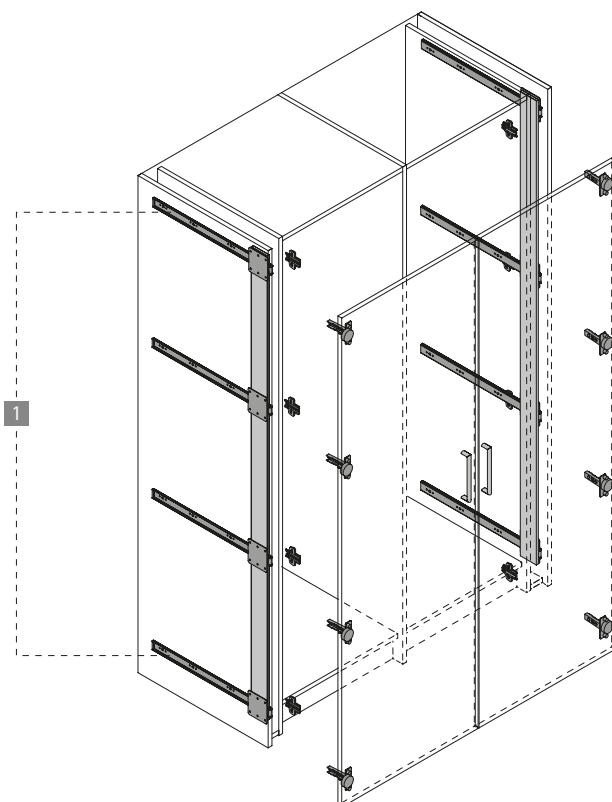

Montagem do Sistema