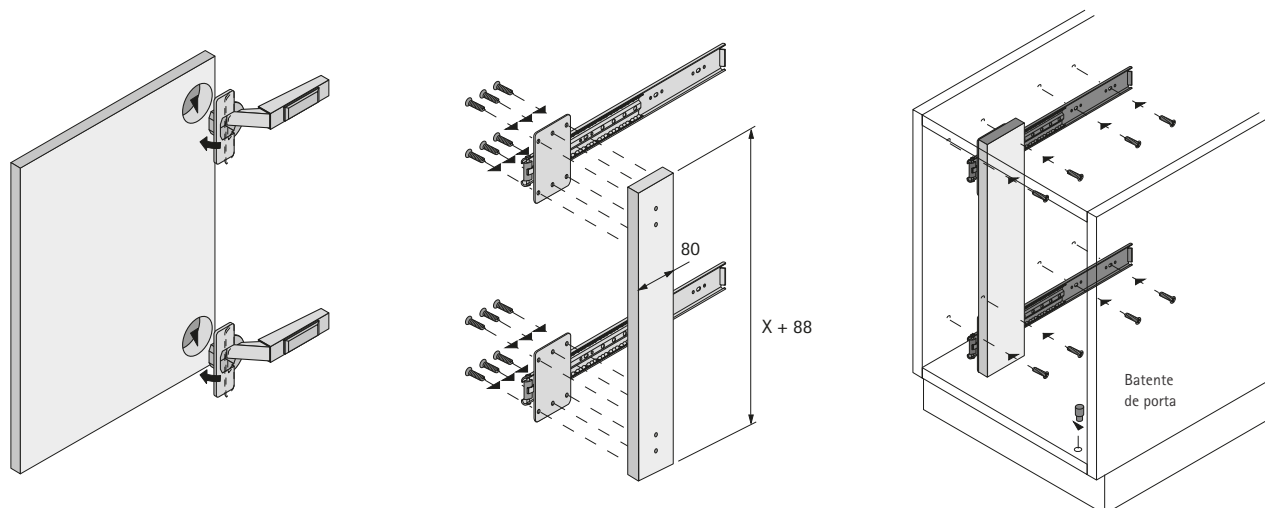

Instalação dos componentes de montagem