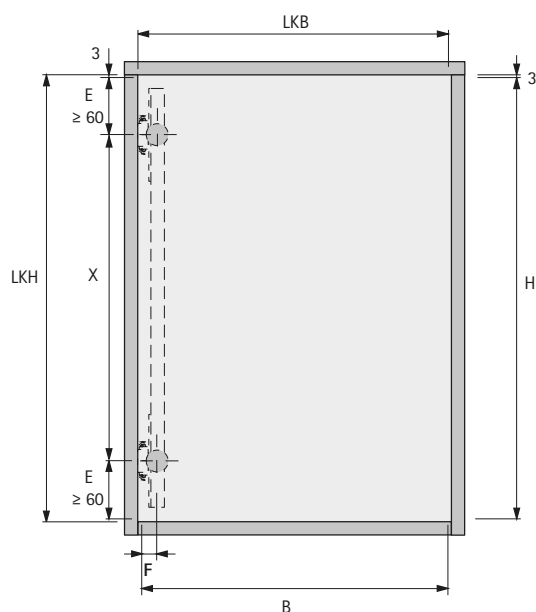

### 1 Itens do Conjunto

# Sistema para Portas Escamoteáveis

► KA 5740

► Dimensões de Instalação

## Dimensões de Instalação KA 5740

Altura da porta = altura interna do móvel - 6 mm  
 Largura da porta = largura interna do móvel - 6 mm  
 $X = \text{altura da porta} - 2 \times E$

A quantidade recomendada do sistema KA 5740 para portas escamoteáveis depende da altura da porta.

Modelo	Dimensões mm					
	B1	B2	B3	B4	B5	B6
KA 5740/500	502	406	176	336	464	500
KA 5740/600	602	506	240	400	560	600