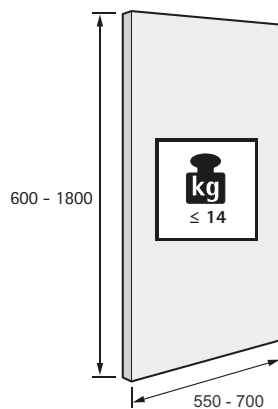

## Dimensões das portas

- ▶ Para portas de madeira
- ▶ Para portas de até 14 kg
- ▶ Altura da porta até 1.800 mm
- ▶ Largura da porta de 550 até 700 mm
- ▶ Espessura máxima da porta de 22,5 ou 32 mm
- ▶ Com trava anti descarrilhamento
- ▶ Testado para ANSI / BIFMA X5.5

Modelo	Dimensões mm					
	B1	B2	B3	B4	B5	B6
KA 5740/500	502	406	176	336	464	500
KA 5740/600	602	506	240	400	560	600