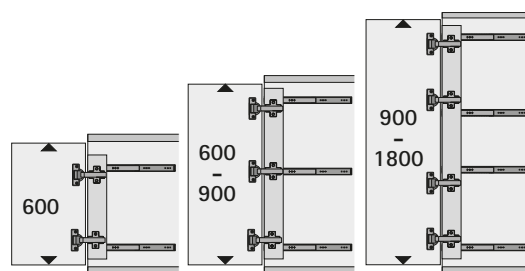

## Montagem do Sistema

### 1 Itens do Conjunto

# Sistema para Portas Escamoteáveis

► KA 5740

► Dimensões de Instalação

## Dimensões de Instalação KA 5740

Altura da porta = altura interna do móvel - 6 mm  
 Largura da porta = largura interna do móvel - 6 mm  
 $X = \text{altura da porta} - 2 \times E$

A quantidade recomendada do sistema KA 5740 para portas escamoteáveis depende da altura da porta.