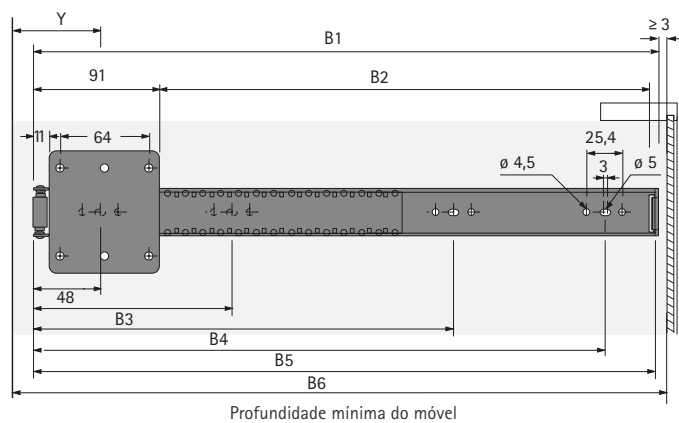

# Sistema para Portas Escamoteáveis

► KA 5740

► Dimensões de Instalação

## Dimensões de Instalação KA 5740

Altura da porta = altura interna do móvel - 6 mm  
 Largura da porta = largura interna do móvel - 6 mm  
 $X = \text{altura da porta} - 2 \times E$

A quantidade recomendada do sistema KA 5740 para portas escamoteáveis depende da altura da porta.