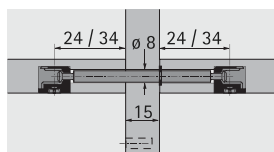

Dispositivos de Montagem

► Rastex

► Parafusos para Rastex

Haste dupla DU 883 / DU 868

- Para painel central de 15 mm
- Com anel de retenção
- Diâmetro do furo de 8 mm
- Medida de aperto de 36 / 56 mm ou de 46 / 76 mm
- Aço zincado

Descrição	Medida de aperto em mm	Código	Emb.
DU 883	56	0 079 552	100 un.
DU 868	76	0 079 602	100 un.