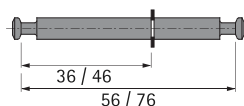

Dispositivos de Montagem

► Rastex

► Parafusos para Rastex

Haste dupla DU 883 / DU 868

- Para painel central de 15 mm
- Com anel de retenção
- Diâmetro do furo de 8 mm
- Medida de aperto de 36 / 56 mm ou de 46 / 76 mm
- Aço zincado

Descrição	Medida de aperto em mm	Código	Emb.
DU 883	56	0 079 552	100 un.
DU 868	76	0 079 602	100 un.