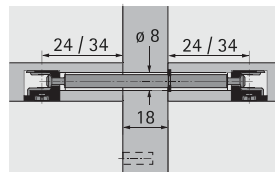

Dispositivos de Montagem

► Rastex

► Parafusos para Rastex

Haste dupla DU 880 / DU 853

- Para painel central de 18 mm
- Com anel de retenção
- Diâmetro do furo de 8 mm
- Medida de aperto de 39 / 59 mm ou de 49 / 79 mm
- Aço zincado

Descrição	Medida de aperto em mm	Código	Emb.
DU 880	59	0 079 553	100 un.
DU 853	79	0 025 556	100 un.