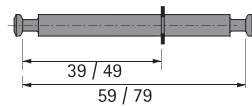

Dispositivos de Montagem

► Rastex

► Parafusos para Rastex

Haste dupla DU 880 / DU 853

- Para painel central de 18 mm
- Com anel de retenção
- Diâmetro do furo de 8 mm
- Medida de aperto de 39 / 59 mm ou de 49 / 79 mm
- Aço zincado

Descrição	Medida de aperto em mm	Código	Emb.
DU 880	59	0 079 553	100 un.
DU 853	79	0 025 556	100 un.