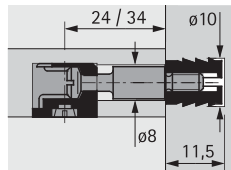

Dispositivos de Montagem

► Rastex

► Parafusos para Rastex

Parafuso DU 645 / DU 644

- Comprimento do corpo: 20 mm / 30 mm
- Recomendável utilização com bucha M6 código 79539
- Aço zincado

Descrição	Medida de aperto em mm	Código	Emb.
DU 645	20	0 034 623	200 un.
DU 644	30	0 079 534	200 un.