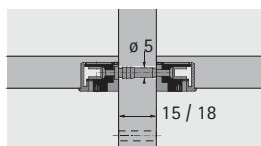

## Dispositivos de Montagem

► VB 35, 35 M, 36, 36 M, 135

► Parafusos

### Parafuso duplo DU 712 / DU 867

- Para painel central de 15 mm e 18 mm
- Diâmetro do furo de 5 mm
- Medida de aperto de 6,7 mm
- Aço zincado

Descrição	Painel central em mm	Código	Emb.
DU 712	15	0 065 535	100 un.
DU 867	18	0 065 536	100 un.