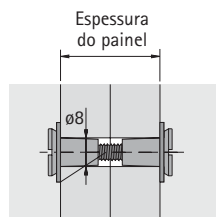

Parafuso União

► Aço zincado

Espessura do painel	Código	Emb.
27 - 33	0 032 968	100 un.
33 - 40	0 032 969	100 un.
53 - 59	0 032 970	100 un.