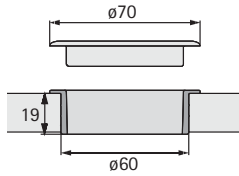

Guia Cabo WG1

► Plástico

Descrição	Código	Emb.
Branco	0 034 626	100 un.
Marrom	0 034 627	100 un.
Preto	0 032 916	100 un.
Cinza	0 033 122	100 un.
Bege	0 033 121	100 un.