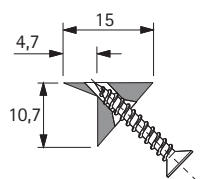

### Conector RV 8

- Acompanha parafuso 3,5x20 CC
- P lástico

Descrição	Código	Emb.
branco	0 036 678	200 un.