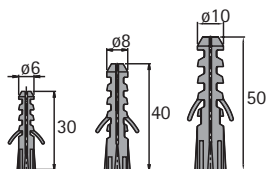

### Bucha

► Plástico Marfim (Nylon) e Cinza (PP)

Descrição	Código Nylon	Código PP	Emb.
Bucha B6	0 033 272	4460041404	200 un.
Bucha B8	0 033 273	4460051400	200 un.
Bucha B10	0 033 274	4460061405	200 un.