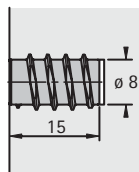

Bucha M6 x 15

► Zamac natural

Descrição	Código	Emb.
Bucha M6 x 15	0 032 398	200 un.