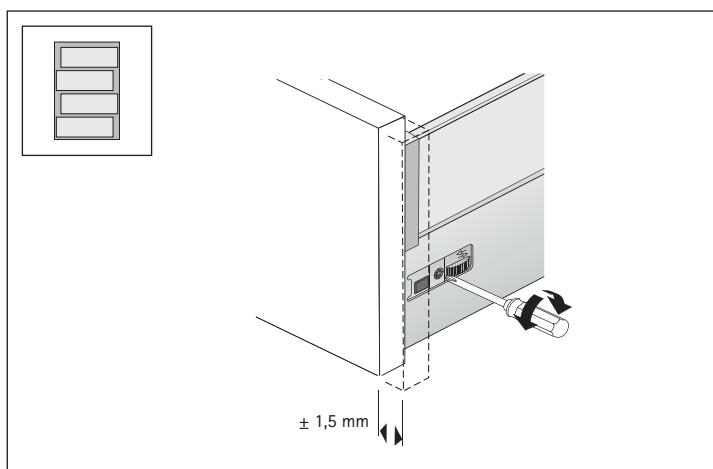

Instalação e regulagens

Bigfer Indústria e Comércio
Farroupilha - RS - |54| 2109.2940

Bigfer Paraná
Curitiba - PR - |41| 3341.4888

Bigfer São Paulo
Votuporanga - SP - |17| 3423.5291

Para mais informações acesse: www.hettich.com.br | www.grupobigfer.com.br