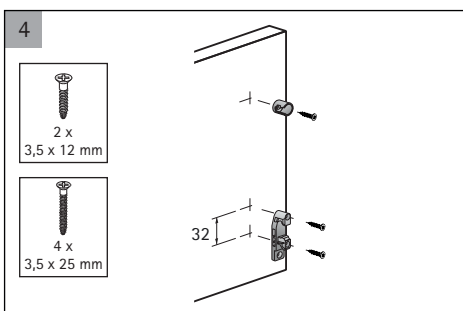

Passo-a-passo
de montagem
Gaveta InnoTech Alta
144mm ou 176mm