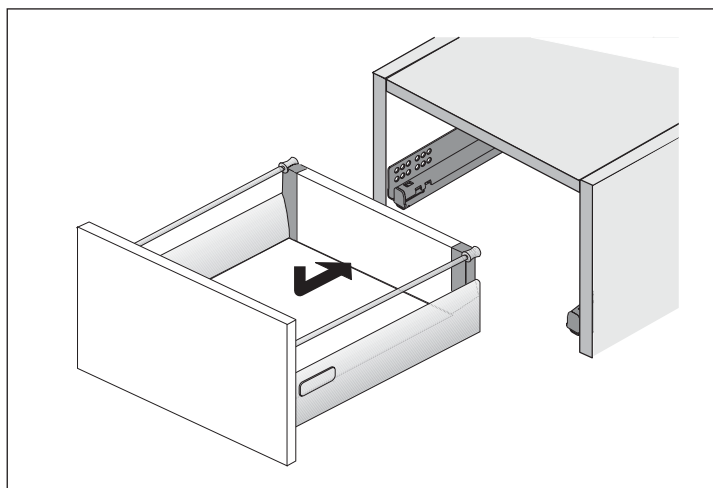

Instalação e regulagens

Bigfer Indústria e Comércio
Farroupilha - RS - |54| 2109.2940

Bigfer Paraná
Curitiba - PR - |41| 3341.4888

Bigfer São Paulo
Votuporanga - SP - |17| 3423.5291

Para mais informações acesse: www.hettich.com.br | www.grupobigfer.com.br