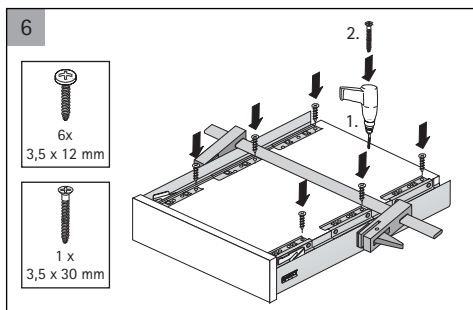

Profundidade: profundidade da gaveta + 10mm

Traseira da gaveta (C - D)

Largura: medida interna do módulo - 88mm

Altura: 144 ou 176mm (varia conforme altura da gaveta)

	altura 144mm	altura 176mm
A	NL + 10	NL + 10
B	LB - 2 x EB - 51,5	LB - 2 x EB - 51,5
C	LB - 2 x EB - 63	LB - 2 x EB - 63
D	144	176

Medidas de Instalação - Extração Parcial

Quadro 25

KD mm	16	18	19
EB mm	12,5	10,5	9,5
A mm	23	21	20

Medidas de Instalação - Extração Total

Quadro V6

KD mm	16	18	19
EB mm	12,5	10,5	9,5
A mm	23	21	20

Quadro 25

NL mm	EL mm	X mm	X mm gaveta embutida
420	86	435	444
470	98	485	494
520	110	535	544

Quadro V6

NL mm	b1 mm	X mm	X mm gaveta embutida
420	224	435	444
470	256	485	494
520	256	535	544

Passo-a-passo
de montagem
Gaveta InnoTech Baixa
70mm

Passo-a-passo
de montagem
Gaveta InnoTech Alta
144mm ou 176mm

Instalação e regulagens

Bigfer Indústria e Comércio
Farroupilha - RS - |54| 2109.2940

Bigfer Paraná
Curitiba - PR - |41| 3341.4888

Bigfer São Paulo
Votuporanga - SP - |17| 3423.5291