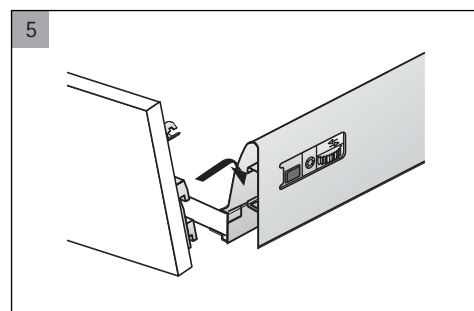

Passo-a-passo
de montagem
Gaveta InnoTech Alta
144mm ou 176mm