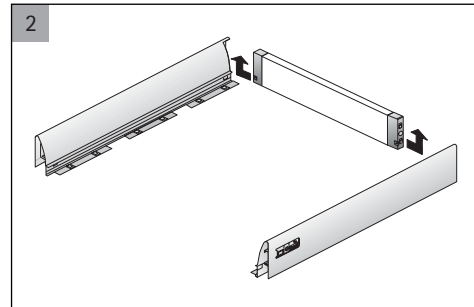

NL mm	EL mm	X mm	X mm gaveta embutida
420	86	435	444
470	98	485	494
520	110	535	544

Quadro V6

NL mm	b1 mm	X mm	X mm gaveta embutida
420	224	435	444
470	256	485	494
520	256	535	544

Passo-a-passo
de montagem
Gaveta InnoTech Baixa
70mm