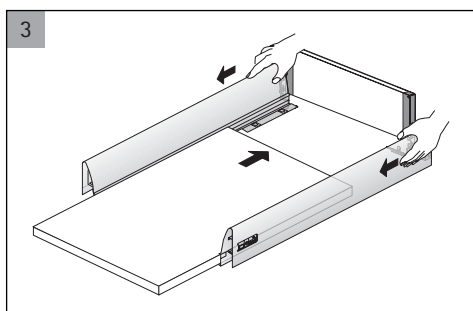

Passo-a-passo
de montagem
Gaveta InnoTech Alta
144mm ou 176mm