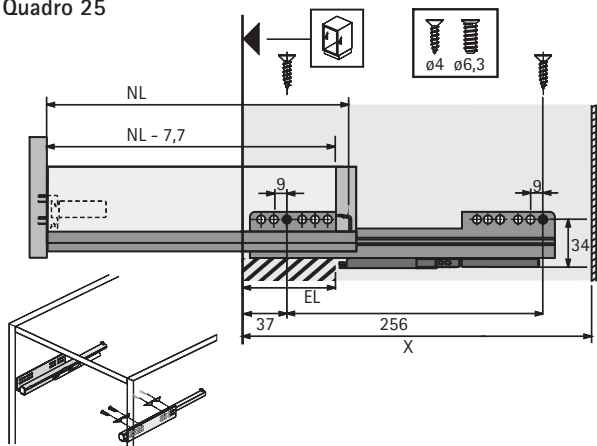

Altura: 65mm

	altura 70mm
A	NL + 10
B	LB - 2 x EB - 51,5
C	LB - 2 x EB - 63
D	65,5

Componentes - Gaveta Alta - 144 ou 176mm

Cálculo das peças em MDF/MDP 15mm:

Fundo da gaveta (A - B)

Largura: medida interna do módulo - 77mm

Profundidade: profundidade da gaveta + 10mm

Traseira da gaveta (C - D)

Largura: medida interna do módulo - 88mm

Altura: 144 ou 176mm (varia conforme altura da gaveta)

	altura 144mm	altura 176mm
A	NL + 10	NL + 10
B	LB - 2 x EB - 51,5	LB - 2 x EB - 51,5
C	LB - 2 x EB - 63	LB - 2 x EB - 63
D	144	176

Medidas de Instalação - Extração Parcial

Quadro 25

KD mm	16	18	19
EB mm	12,5	10,5	9,5
A mm	23	21	20

Medidas de Instalação - Extração Total

Quadro V6

KD mm	16	18	19
EB mm	12,5	10,5	9,5
A mm	23	21	20

Quadro 25

NL mm	EL mm	X mm	X mm gaveta embutida
420	86	435	444
470	98	485	494
520	110	535	544

Quadro V6

NL mm	b1 mm	X mm	X mm gaveta embutida
420	224	435	444
470	256	485	494
520	256	535	544

Passo-a-passo
de montagem
Gaveta InnoTech Baixa
70mm