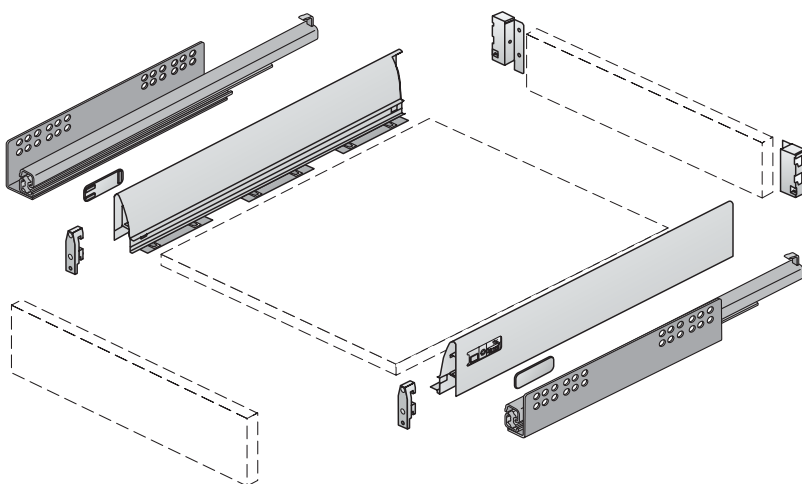

Componentes - Gaveta Baixa - 70mm

Cálculo das peças em MDF/MDP 15mm:

Fundo da gaveta (A - B)

Largura: medida interna do módulo - 77mm

Profundidade: profundidade da gaveta + 10mm

Traseira da gaveta (C - D)

Largura: medida interna do módulo - 88mm

Altura: 65mm

	altura 70mm
A	NL + 10
B	LB - 2 x EB - 51,5
C	LB - 2 x EB - 63
D	65,5

Componentes - Gaveta Alta - 144 ou 176mm

Cálculo das peças em MDF/MDP 15mm:

Fundo da gaveta (A - B)

Largura: medida interna do módulo - 77mm

Profundidade: profundidade da gaveta + 10mm

Traseira da gaveta (C - D)

Largura: medida interna do módulo - 88mm

Altura: 144 ou 176mm (varia conforme altura da gaveta)

	altura 144mm	altura 176mm
A	NL + 10	NL + 10
B	LB - 2 x EB - 51,5	LB - 2 x EB - 51,5
C	LB - 2 x EB - 63	LB - 2 x EB - 63
D	144	176

Medidas de Instalação - Extração Parcial

Quadro 25

KD mm	16	18	19
EB mm	12,5	10,5	9,5
A mm	23	21	20

Medidas de Instalação - Extração Total

Quadro V6

KD mm	16	18	19
EB mm	12,5	10,5	9,5
A mm	23	21	20

Quadro 25