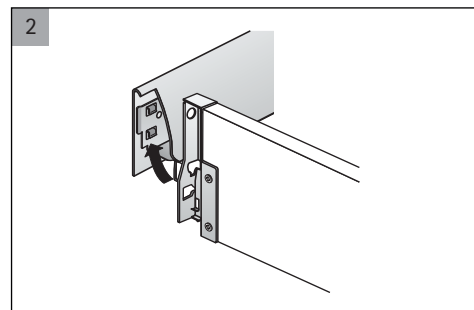

Passo-a-passo
de montagem
Gaveta InnoTech Alta
144mm ou 176mm