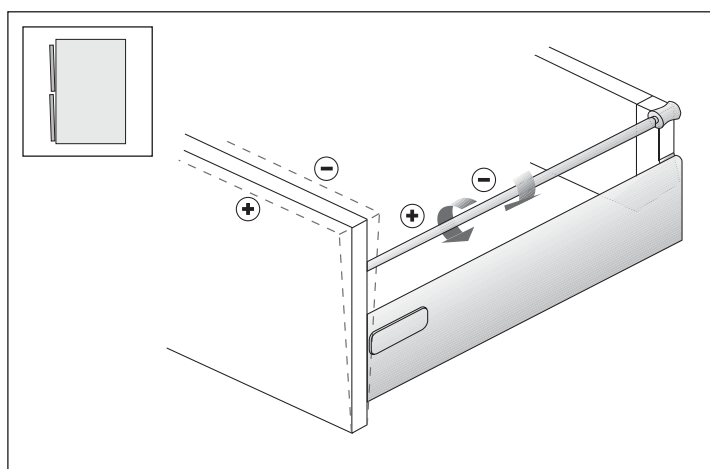

Instalação e regulagens

Bigfer Indústria e Comércio
Farroupilha - RS - |54| 2109.2940

Bigfer Paraná
Curitiba - PR - |41| 3341.4888

Bigfer São Paulo
Votuporanga - SP - |17| 3423.5291

Para mais informações acesse: www.hettich.com.br | www.grupobigfer.com.br