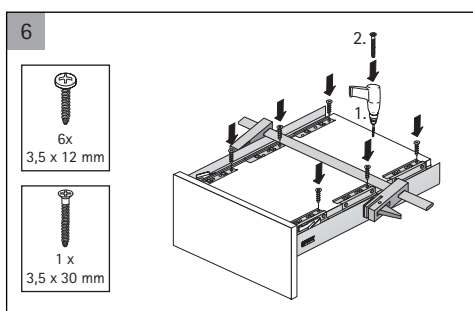

Passo-a-passo
de montagem
Gaveta InnoTech Alta
144mm ou 176mm