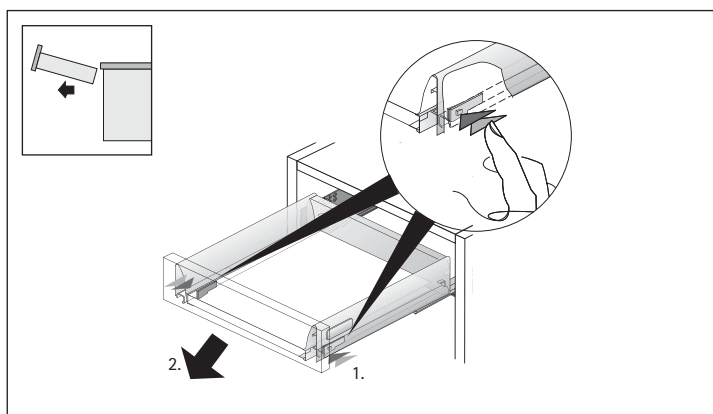

Instalação e regulagens

Bigfer Indústria e Comércio
Farroupilha - RS - |54| 2109.2940

Bigfer Paraná
Curitiba - PR - |41| 3341.4888

Bigfer São Paulo
Votuporanga - SP - |17| 3423.5291

Para mais informações acesse: www.hettich.com.br | www.grupobigfer.com.br