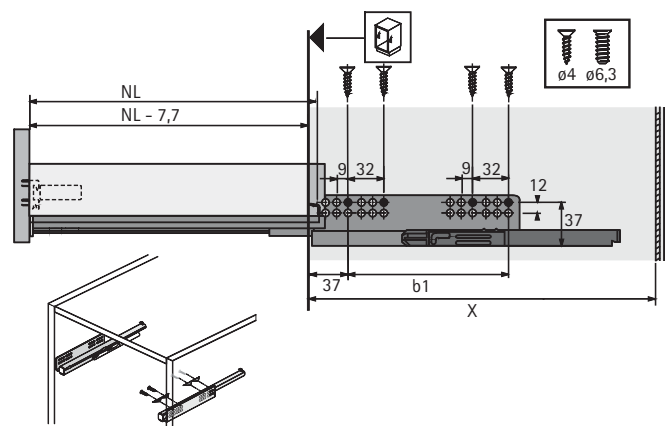

Altura: 65mm

	altura 70mm
A	NL + 10
B	LB - 2 x EB - 51,5
C	LB - 2 x EB - 63
D	65,5

Componentes - Gaveta Alta - 144 ou 176mm

Cálculo das peças em MDF/MDP 15mm:

Fundo da gaveta (A - B)

Largura: medida interna do módulo - 77mm

Profundidade: profundidade da gaveta + 10mm

Traseira da gaveta (C - D)

Largura: medida interna do módulo - 88mm

Altura: 144 ou 176mm (varia conforme altura da gaveta)

	altura 144mm	altura 176mm
A	NL + 10	NL + 10
B	LB - 2 x EB - 51,5	LB - 2 x EB - 51,5
C	LB - 2 x EB - 63	LB - 2 x EB - 63
D	144	176

Medidas de Instalação - Extração Parcial

Quadro 25

KD mm	16	18	19
EB mm	12,5	10,5	9,5
A mm	23	21	20

Medidas de Instalação - Extração Total

Quadro V6

KD mm	16	18	19
EB mm	12,5	10,5	9,5
A mm	23	21	20

Quadro 25

NL mm	EL mm	X mm	X mm gaveta embutida
420	86	435	444
470	98	485	494
520	110	535	544

Quadro V6

NL mm	b1 mm	X mm	X mm gaveta embutida
420	224	435	444
470	256	485	494
520	256	535	544

Passo-a-passo
de montagem
Gaveta InnoTech Baixa
70mm