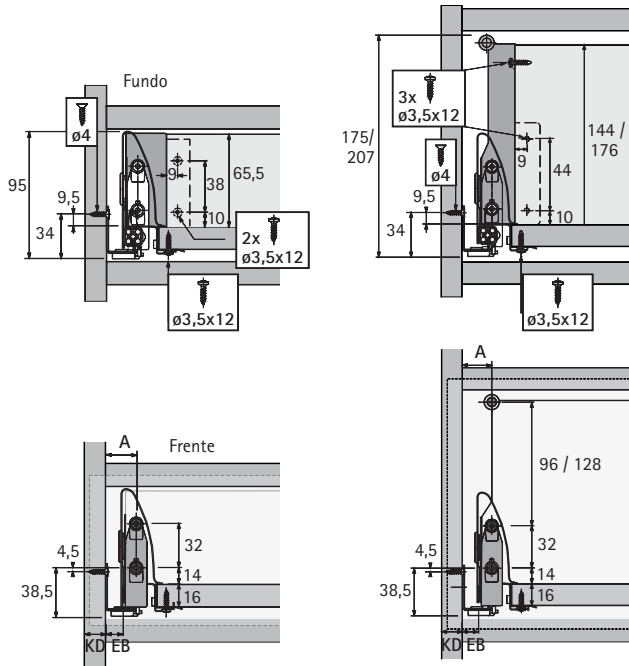

Altura: 65mm

	altura 70mm
A	NL + 10
B	LB - 2 x EB - 51,5
C	LB - 2 x EB - 63
D	65,5

Componentes - Gaveta Alta - 144 ou 176mm

Cálculo das peças em MDF/MDP 15mm:

Fundo da gaveta (A - B)

Largura: medida interna do módulo - 77mm

Profundidade: profundidade da gaveta + 10mm

Traseira da gaveta (C - D)

Largura: medida interna do módulo - 88mm

Altura: 144 ou 176mm (varia conforme altura da gaveta)

	altura 144mm	altura 176mm
A	NL + 10	NL + 10
B	LB - 2 x EB - 51,5	LB - 2 x EB - 51,5
C	LB - 2 x EB - 63	LB - 2 x EB - 63
D	144	176

Medidas de Instalação - Extração Parcial

Quadro 25

KD mm	16	18	19
EB mm	12,5	10,5	9,5
A mm	23	21	20

Medidas de Instalação - Extração Total

Quadro V6

KD mm	16	18	19
EB mm	12,5	10,5	9,5
A mm	23	21	20

Quadro 25

NL mm	EL mm	X mm	X mm gaveta embutida
420	86	435	444
470	98	485	494
520	110	535	544

Quadro V6

NL mm	b1 mm	X mm	X mm gaveta embutida
420	224	435	444
470	256	485	494
520	256	535	544

Passo-a-passo
de montagem
Gaveta InnoTech Baixa
70mm