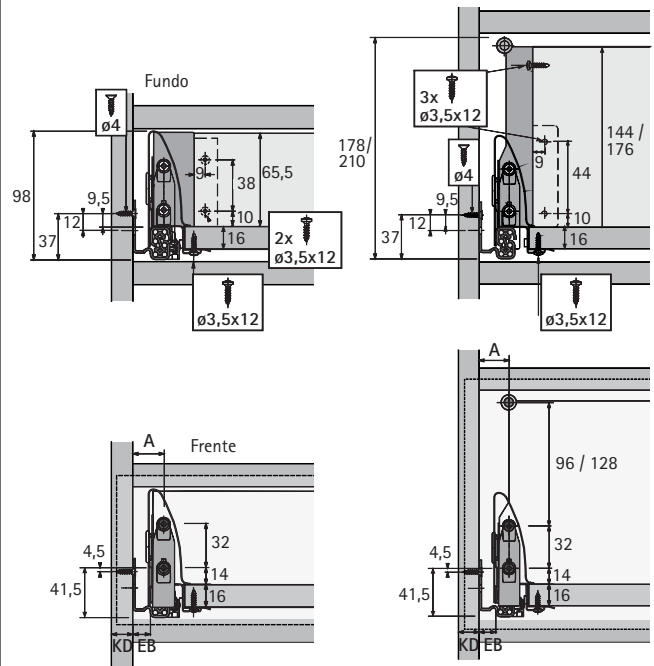

Altura: 65mm

	altura 70mm
A	NL + 10
B	LB - 2 x EB - 51,5
C	LB - 2 x EB - 63
D	65,5

Componentes - Gaveta Alta - 144 ou 176mm

Cálculo das peças em MDF/MDP 15mm:

Fundo da gaveta (A - B)

Largura: medida interna do módulo - 77mm

Profundidade: profundidade da gaveta + 10mm

Traseira da gaveta (C - D)

Largura: medida interna do módulo - 88mm

Altura: 144 ou 176mm (varia conforme altura da gaveta)

	altura 144mm	altura 176mm
A	NL + 10	NL + 10
B	LB - 2 x EB - 51,5	LB - 2 x EB - 51,5
C	LB - 2 x EB - 63	LB - 2 x EB - 63
D	144	176

Medidas de Instalação - Extração Parcial

Quadro 25

KD mm	16	18	19
EB mm	12,5	10,5	9,5
A mm	23	21	20

Medidas de Instalação - Extração Total

Quadro V6

KD mm	16	18	19
EB mm	12,5	10,5	9,5
A mm	23	21	20

Quadro 25

NL mm	EL mm	X mm	X mm gaveta embutida
420	86	435	444
470	98	485	494
520	110	535	544

Quadro V6

NL mm	b1 mm	X mm	X mm gaveta embutida
420	224	435	444
470	256	485	494
520	256	535	544

Passo-a-passo
de montagem
Gaveta InnoTech Baixa
70mm