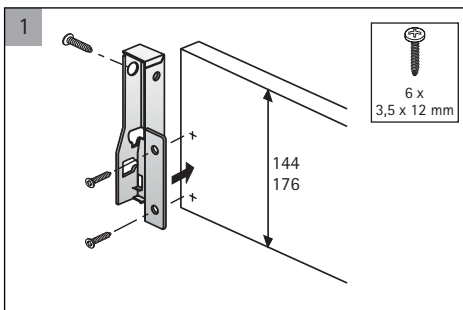

Passo-a-passo
de montagem
Gaveta InnoTech Alta
144mm ou 176mm