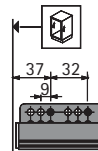

Altura: 65mm

	altura 70mm
A	NL + 10
B	LB - 2 x EB - 51,5
C	LB - 2 x EB - 63
D	65,5

Componentes - Gaveta Alta - 144 ou 176mm

Cálculo das peças em MDF/MDP 15mm:

Fundo da gaveta (A - B)

Largura: medida interna do módulo - 77mm

Profundidade: profundidade da gaveta + 10mm

Traseira da gaveta (C - D)

Largura: medida interna do módulo - 88mm

Altura: 144 ou 176mm (varia conforme altura da gaveta)

	altura 144mm	altura 176mm
A	NL + 10	NL + 10
B	LB - 2 x EB - 51,5	LB - 2 x EB - 51,5
C	LB - 2 x EB - 63	LB - 2 x EB - 63
D	144	176

Medidas de Instalação - Extração Parcial

Quadro 25

KD mm	16	18	19
EB mm	12,5	10,5	9,5
A mm	23	21	20

Medidas de Instalação - Extração Total

Quadro V6

KD mm	16	18	19
EB mm	12,5	10,5	9,5
A mm	23	21	20

Quadro 25

NL mm	EL mm	X mm	X mm gaveta embutida
420	86	435	444
470	98	485	494
520	110	535	544

Quadro V6

NL mm	b1 mm	X mm	X mm gaveta embutida
420	224	435	444
470	256	485	494
520	256	535	544

Passo-a-passo
de montagem
Gaveta InnoTech Baixa
70mm