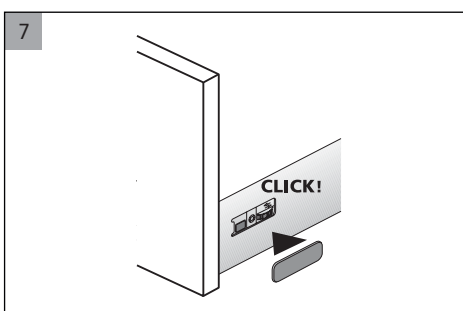

Passo-a-passo
de montagem
Gaveta InnoTech Alta
144mm ou 176mm