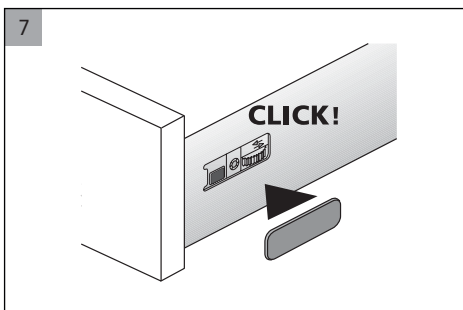

NL mm	EL mm	X mm	X mm gaveta embutida
420	86	435	444
470	98	485	494
520	110	535	544

Quadro V6

NL mm	b1 mm	X mm	X mm gaveta embutida
420	224	435	444
470	256	485	494
520	256	535	544

Passo-a-passo
de montagem
Gaveta InnoTech Baixa
70mm