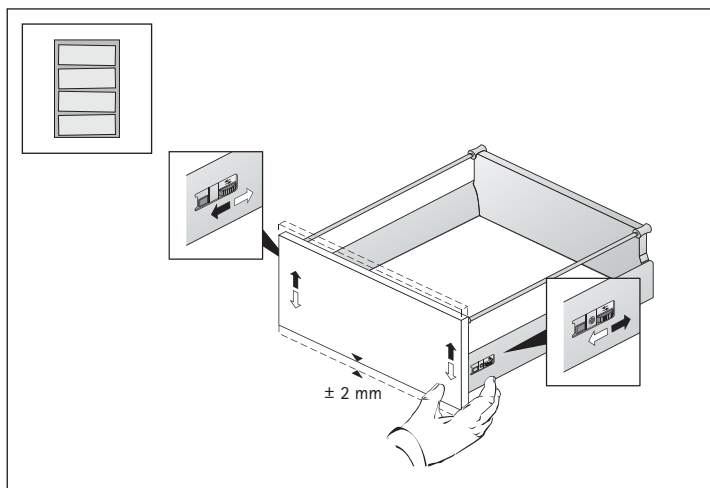

Instalação e regulagens

Bigfer Indústria e Comércio
Farroupilha - RS - |54| 2109.2940

Bigfer Paraná
Curitiba - PR - |41| 3341.4888

Bigfer São Paulo
Votuporanga - SP - |17| 3423.5291

Para mais informações acesse: www.hettich.com.br | www.grupobigfer.com.br