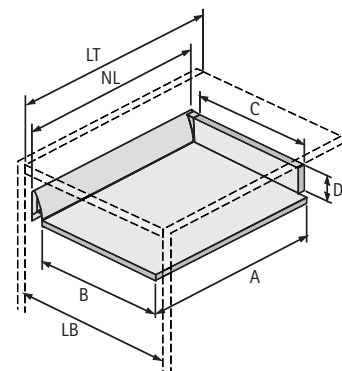

Componentes - Gaveta Baixa - 70mm

Cálculo das peças em MDF/MDP 15mm:

Fundo da gaveta (A - B)

Largura: medida interna do módulo - 77mm

Profundidade: profundidade da gaveta + 10mm

Traseira da gaveta (C - D)

Largura: medida interna do módulo - 88mm

Altura: 65mm

	altura 70mm
A	NL + 10
B	LB - 2 x EB - 51,5
C	LB - 2 x EB - 63
D	65,5

Componentes - Gaveta Alta - 144 ou 176mm

Cálculo das peças em MDF/MDP 15mm:

Fundo da gaveta (A - B)

Largura: medida interna do módulo - 77mm

Profundidade: profundidade da gaveta + 10mm

Traseira da gaveta (C - D)

Largura: medida interna do módulo - 88mm

Altura: 144 ou 176mm (varia conforme altura da gaveta)

	altura 144mm	altura 176mm
A	NL + 10	NL + 10
B	LB - 2 x EB - 51,5	LB - 2 x EB - 51,5
C	LB - 2 x EB - 63	LB - 2 x EB - 63
D	144	176

Medidas de Instalação - Extração Parcial

Quadro 25

KD mm	16	18	19
EB mm	12,5	10,5	9,5
A mm	23	21	20

Medidas de Instalação - Extração Total

Quadro V6

KD mm	16	18	19
EB mm	12,5	10,5	9,5
A mm	23	21	20

Quadro 25