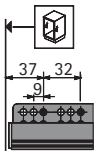

Altura: 65mm

	altura 70mm
A	NL + 10
B	LB - 2 x EB - 51,5
C	LB - 2 x EB - 63
D	65,5

Componentes - Gaveta Alta - 144 ou 176mm

Cálculo das peças em MDF/MDP 15mm:

Fundo da gaveta (A - B)

Largura: medida interna do módulo - 77mm

Profundidade: profundidade da gaveta + 10mm

Traseira da gaveta (C - D)

Largura: medida interna do módulo - 88mm

Altura: 144 ou 176mm (varia conforme altura da gaveta)

	altura 144mm	altura 176mm
A	NL + 10	NL + 10
B	LB - 2 x EB - 51,5	LB - 2 x EB - 51,5
C	LB - 2 x EB - 63	LB - 2 x EB - 63
D	144	176

Medidas de Instalação - Extração Parcial

Quadro 25

KD mm	16	18	19
EB mm	12,5	10,5	9,5
A mm	23	21	20

Medidas de Instalação - Extração Total

Quadro V6

KD mm	16	18	19
EB mm	12,5	10,5	9,5
A mm	23	21	20

Quadro 25

NL mm	EL mm	X mm	X mm gaveta embutida
420	86	435	444
470	98	485	494
520	110	535	544

Quadro V6

NL mm	b1 mm	X mm	X mm gaveta embutida
420	224	435	444
470	256	485	494
520	256	535	544

Passo-a-passo
de montagem
Gaveta InnoTech Baixa
70mm