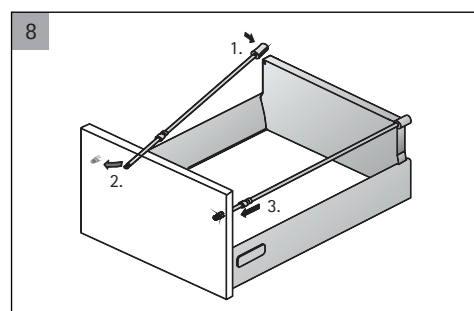

Passo-a-passo
de montagem
Gaveta InnoTech Alta
144mm ou 176mm