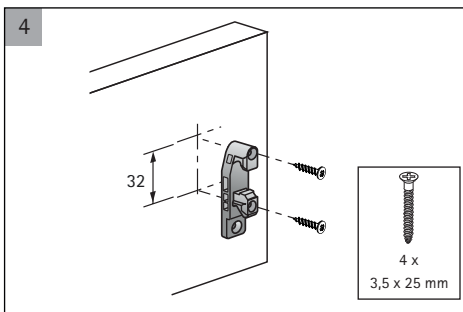

Profundidade: profundidade da gaveta + 10mm

Traseira da gaveta (C - D)

Largura: medida interna do módulo - 88mm

Altura: 144 ou 176mm (varia conforme altura da gaveta)

	altura 144mm	altura 176mm
A	NL + 10	NL + 10
B	LB - 2 x EB - 51,5	LB - 2 x EB - 51,5
C	LB - 2 x EB - 63	LB - 2 x EB - 63
D	144	176

Medidas de Instalação - Extração Parcial

Quadro 25

KD mm	16	18	19
EB mm	12,5	10,5	9,5
A mm	23	21	20

Medidas de Instalação - Extração Total

Quadro V6

KD mm	16	18	19
EB mm	12,5	10,5	9,5
A mm	23	21	20

Quadro 25

NL mm	EL mm	X mm	X mm gaveta embutida
420	86	435	444
470	98	485	494
520	110	535	544

Quadro V6

NL mm	b1 mm	X mm	X mm gaveta embutida
420	224	435	444
470	256	485	494
520	256	535	544

Passo-a-passo
de montagem
Gaveta InnoTech Baixa
70mm