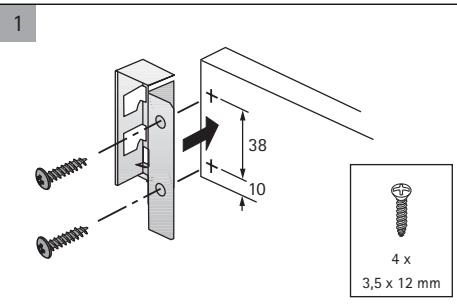

Altura: 65mm

	altura 70mm
A	NL + 10
B	LB - 2 x EB - 51,5
C	LB - 2 x EB - 63
D	65,5

Componentes - Gaveta Alta - 144 ou 176mm

Cálculo das peças em MDF/MDP 15mm:

Fundo da gaveta (A - B)

Largura: medida interna do módulo - 77mm

Profundidade: profundidade da gaveta + 10mm

Traseira da gaveta (C - D)

Largura: medida interna do módulo - 88mm

Altura: 144 ou 176mm (varia conforme altura da gaveta)

	altura 144mm	altura 176mm
A	NL + 10	NL + 10
B	LB - 2 x EB - 51,5	LB - 2 x EB - 51,5
C	LB - 2 x EB - 63	LB - 2 x EB - 63
D	144	176

Medidas de Instalação - Extração Parcial

Quadro 25

KD mm	16	18	19
EB mm	12,5	10,5	9,5
A mm	23	21	20

Medidas de Instalação - Extração Total

Quadro V6

KD mm	16	18	19
EB mm	12,5	10,5	9,5
A mm	23	21	20

Quadro 25

NL mm	EL mm	X mm	X mm gaveta embutida
420	86	435	444
470	98	485	494
520	110	535	544

Quadro V6

NL mm	b1 mm	X mm	X mm gaveta embutida
420	224	435	444
470	256	485	494
520	256	535	544

Passo-a-passo
de montagem
Gaveta InnoTech Baixa
70mm