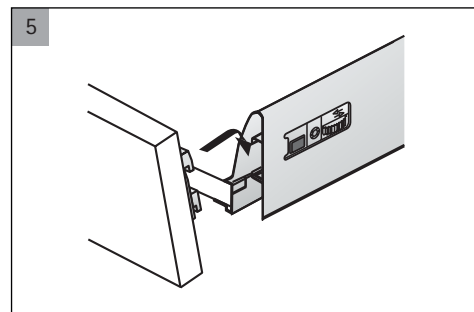

NL mm	EL mm	X mm	X mm gaveta embutida
420	86	435	444
470	98	485	494
520	110	535	544

Quadro V6

NL mm	b1 mm	X mm	X mm gaveta embutida
420	224	435	444
470	256	485	494
520	256	535	544

Passo-a-passo
de montagem
Gaveta InnoTech Baixa
70mm