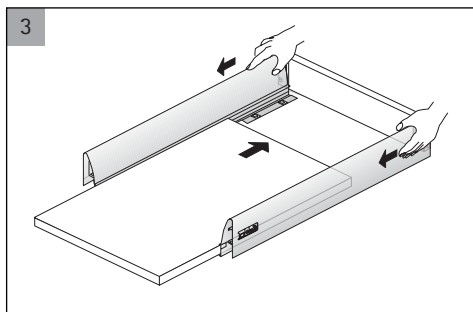

NL mm	EL mm	X mm	X mm gaveta embutida
420	86	435	444
470	98	485	494
520	110	535	544

Quadro V6

NL mm	b1 mm	X mm	X mm gaveta embutida
420	224	435	444
470	256	485	494
520	256	535	544

Passo-a-passo
de montagem
Gaveta InnoTech Baixa
70mm