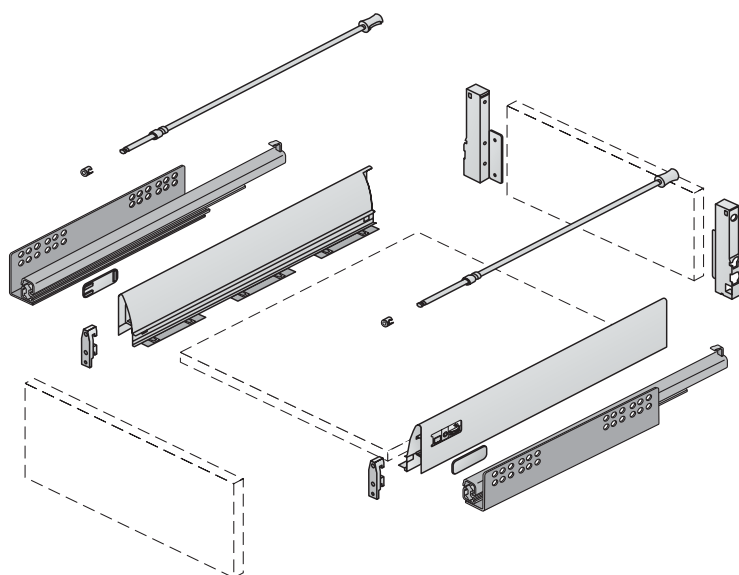

Componentes - Gaveta Baixa - 70mm

Cálculo das peças em MDF/MDP 15mm:

Fundo da gaveta (A - B)

Largura: medida interna do módulo - 77mm

Profundidade: profundidade da gaveta + 10mm

Traseira da gaveta (C - D)

Largura: medida interna do módulo - 88mm

Altura: 65mm

	altura 70mm
A	NL + 10
B	LB - 2 x EB - 51,5
C	LB - 2 x EB - 63
D	65,5

Componentes - Gaveta Alta - 144 ou 176mm

Cálculo das peças em MDF/MDP 15mm:

Fundo da gaveta (A - B)

Largura: medida interna do módulo - 77mm

Profundidade: profundidade da gaveta + 10mm

Traseira da gaveta (C - D)

Largura: medida interna do módulo - 88mm

Altura: 144 ou 176mm (varia conforme altura da gaveta)

	altura 144mm	altura 176mm
A	NL + 10	NL + 10
B	LB - 2 x EB - 51,5	LB - 2 x EB - 51,5
C	LB - 2 x EB - 63	LB - 2 x EB - 63
D	144	176

Medidas de Instalação - Extração Parcial

Quadro 25

KD mm	16	18	19
EB mm	12,5	10,5	9,5
A mm	23	21	20

Medidas de Instalação - Extração Total

Quadro V6

KD mm	16	18	19
EB mm	12,5	10,5	9,5
A mm	23	21	20

Quadro 25