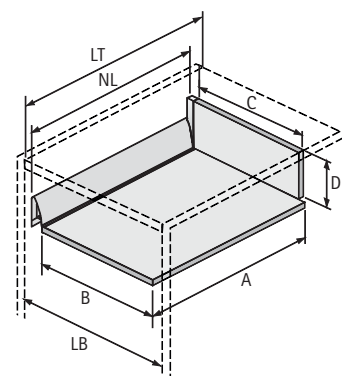

Componentes - Gaveta Baixa - 70mm

Cálculo das peças em MDF/MDP 15mm:

Fundo da gaveta (A - B)

Largura: medida interna do módulo - 77mm

Profundidade: profundidade da gaveta + 10mm

Traseira da gaveta (C - D)

Largura: medida interna do módulo - 88mm

Altura: 65mm

	altura 70mm
A	NL + 10
B	LB - 2 x EB - 51,5
C	LB - 2 x EB - 63
D	65,5

Componentes - Gaveta Alta - 144 ou 176mm

Cálculo das peças em MDF/MDP 15mm:

Fundo da gaveta (A - B)

Largura: medida interna do módulo - 77mm

Profundidade: profundidade da gaveta + 10mm

Traseira da gaveta (C - D)

Largura: medida interna do módulo - 88mm

Altura: 144 ou 176mm (varia conforme altura da gaveta)

	altura 144mm	altura 176mm
A	NL + 10	NL + 10
B	LB - 2 x EB - 51,5	LB - 2 x EB - 51,5
C	LB - 2 x EB - 63	LB - 2 x EB - 63
D	144	176

Medidas de Instalação - Extração Parcial

Quadro 25

KD mm	16	18	19
EB mm	12,5	10,5	9,5
A mm	23	21	20

Medidas de Instalação - Extração Total

Quadro V6

KD mm	16	18	19
EB mm	12,5	10,5	9,5
A mm	23	21	20

Quadro 25