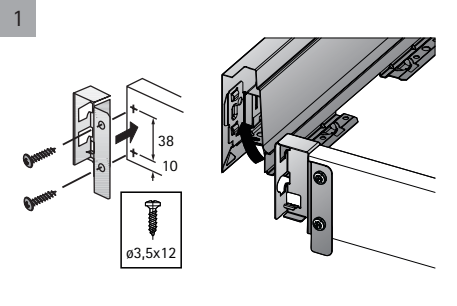

Profundidade: profundidade da gaveta + 10mm

Traseira da gaveta (C - D)

Largura: medida interna do módulo - 88mm

Altura: 144 mm

	altura 144mm
A	NL + 10
B	LB - 2 x EB - 51,5
C	LB - 2 x EB - 63
D	144

## Medidas de Instalação - Extração Parcial

Quadro 25

KD mm	16	18	19
EB mm	12,5	10,5	9,5
A mm	23	21	20

## Medidas de Instalação - Extração Total

Quadro V6

KD mm	16	18	19
EB mm	12,5	10,5	9,5
A mm	23	21	20

Quadro 25

NL mm	EL mm	X mm	X mm gaveta embutida
420	86	435	444
470	98	485	494
520	110	535	544

Quadro V6

NL mm	b1 mm	X mm	X mm gaveta embutida
420	224	435	444
470	256	485	494
520	256	535	544

Passo-a-passo  
de montagem  
Gaveta Atira Baixa  
70mm

Passo-a-passo  
de montagem  
Gaveta Atira Alta  
144mm