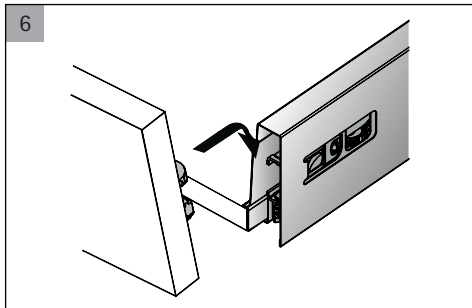

Passo-a-passo
de montagem
Gaveta Atira Baixa
70mm