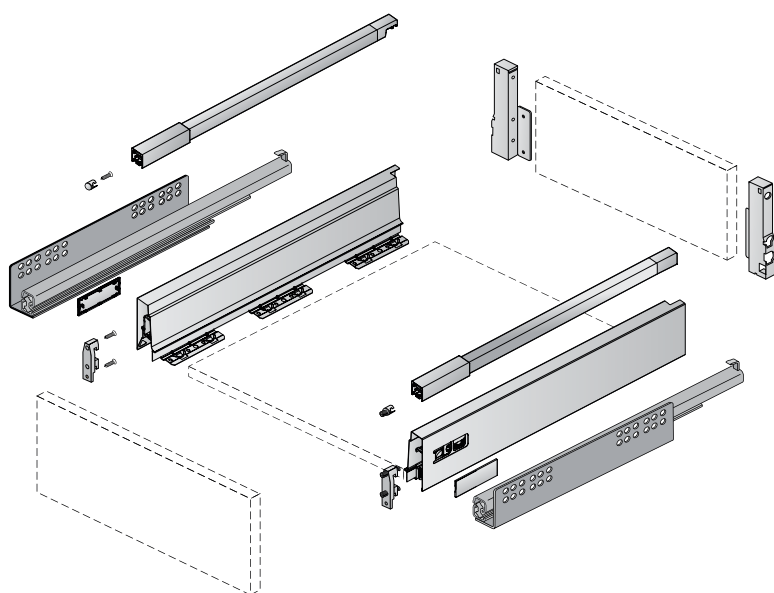

Componentes - Gaveta Baixa - 70mm

Cálculo das peças em MDF/MDP 15mm:

Fundo da gaveta (A - B)

Largura: medida interna do módulo - 77mm

Profundidade: profundidade da gaveta + 10mm

Traseira da gaveta (C - D)

Largura: medida interna do módulo - 88mm

Altura: 65mm

	altura 70mm
A	NL + 10
B	LB - 2 x EB - 51,5
C	LB - 2 x EB - 63
D	65

Componentes - Gaveta Alta - 144mm

Cálculo das peças em MDF/MDP 15mm:

Fundo da gaveta (A - B)

Largura: medida interna do módulo - 77mm

Profundidade: profundidade da gaveta + 10mm

Traseira da gaveta (C - D)

Largura: medida interna do módulo - 88mm

Altura: 144 mm

	altura 144mm
A	NL + 10
B	LB - 2 x EB - 51,5
C	LB - 2 x EB - 63
D	144

## Medidas de Instalação - Extração Total

Quadro V6

KD mm	16	18	19
EB mm	12,5	10,5	9,5
A mm	23	21	20

Quadro 25

NL mm	EL mm	X mm	X mm gaveta embutida
420	86	435	444
470	98	485	494
520	110	535	544

Quadro V6

NL mm	b1 mm	X mm	X mm gaveta embutida
420	224	435	444
470	256	485	494
520	256	535	544