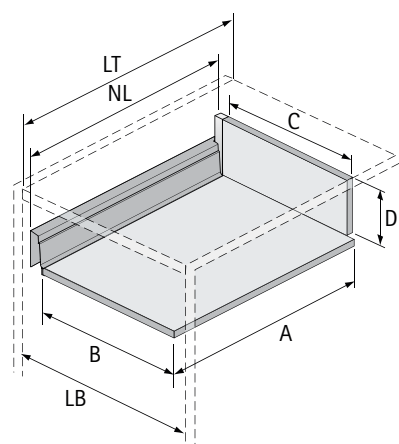

Componentes - Gaveta Baixa - 70mm

Cálculo das peças em MDF/MDP 15mm:

Fundo da gaveta (A - B)

Largura: medida interna do módulo - 77mm

Profundidade: profundidade da gaveta + 10mm

Traseira da gaveta (C - D)

Largura: medida interna do módulo - 88mm

Altura: 65mm

	altura 70mm
A	NL + 10
B	LB - 2 x EB - 51,5
C	LB - 2 x EB - 63
D	65

Componentes - Gaveta Alta - 144mm

Cálculo das peças em MDF/MDP 15mm:

Fundo da gaveta (A - B)

Largura: medida interna do módulo - 77mm

Profundidade: profundidade da gaveta + 10mm

Traseira da gaveta (C - D)

Largura: medida interna do módulo - 88mm

Altura: 144 mm

	altura 144mm
A	NL + 10
B	LB - 2 x EB - 51,5
C	LB - 2 x EB - 63
D	144

## Medidas de Instalação - Extração Total

Quadro V6

KD mm	16	18	19
EB mm	12,5	10,5	9,5
A mm	23	21	20

Quadro 25

NL mm	EL mm	X mm	X mm gaveta embutida
420	86	435	444
470	98	485	494
520	110	535	544

Quadro V6

NL mm	b1 mm	X mm	X mm gaveta embutida
420	224	435	444
470	256	485	494
520	256	535	544