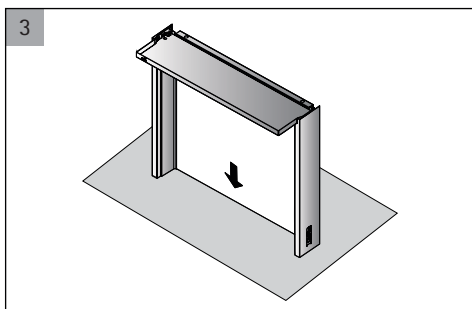

Passo-a-passo
de montagem
Gaveta Atira Alta
144mm