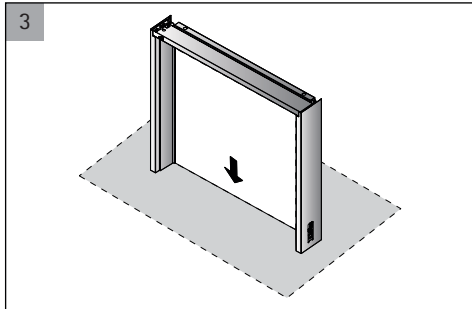

Passo-a-passo
de montagem
Gaveta Atira Baixa
70mm