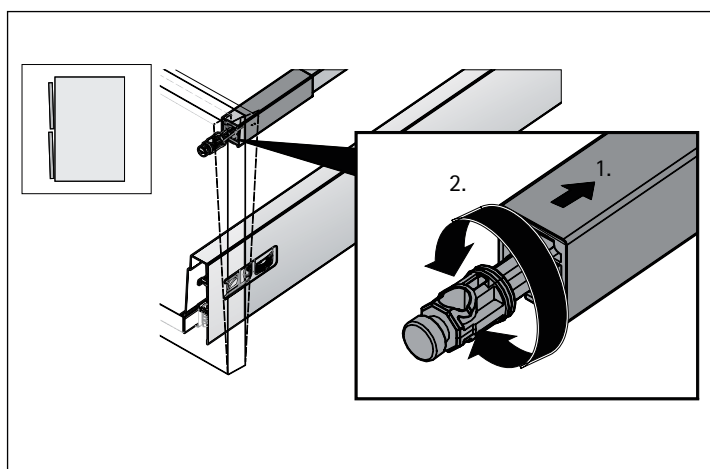

Instalação e regulagens

Bigfer Indústria e Comércio
Farroupilha - RS - |54| 2109.2940

Bigfer Paraná
Curitiba - PR - |41| 3341.4888

Bigfer São Paulo
Votuporanga - SP - |17| 3423.5291

Para mais informações acesse: www.hettich.com.br | www.grupobigfer.com.br