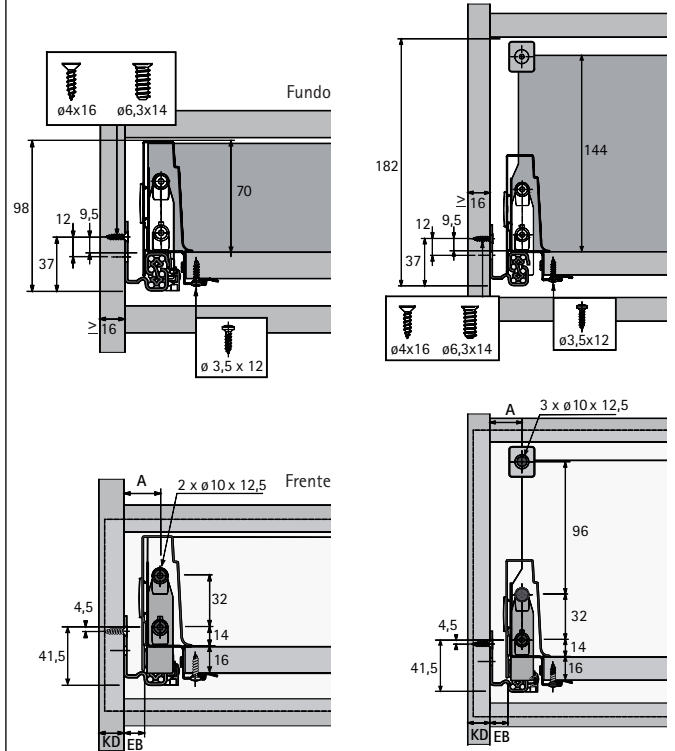

Altura: 65mm

	altura 70mm
A	NL + 10
B	LB - 2 x EB - 51,5
C	LB - 2 x EB - 63
D	65

Componentes - Gaveta Alta - 144mm

Cálculo das peças em MDF/MDP 15mm:

Fundo da gaveta (A - B)

Largura: medida interna do módulo - 77mm

Profundidade: profundidade da gaveta + 10mm

Traseira da gaveta (C - D)

Largura: medida interna do módulo - 88mm

Altura: 144 mm

	altura 144mm
A	NL + 10
B	LB - 2 x EB - 51,5
C	LB - 2 x EB - 63
D	144

## Medidas de Instalação - Extração Parcial

Quadro 25

KD mm	16	18	19
EB mm	12,5	10,5	9,5
A mm	23	21	20

## Medidas de Instalação - Extração Total

Quadro V6

KD mm	16	18	19
EB mm	12,5	10,5	9,5
A mm	23	21	20

Quadro 25

NL mm	EL mm	X mm	X mm gaveta embutida
420	86	435	444
470	98	485	494
520	110	535	544

Quadro V6

NL mm	b1 mm	X mm	X mm gaveta embutida
420	224	435	444
470	256	485	494
520	256	535	544