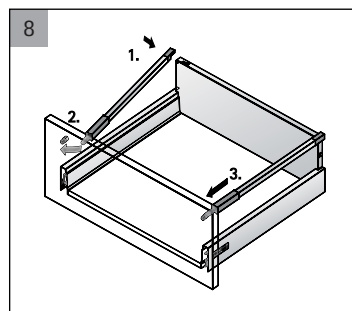

Passo-a-passo
de montagem
Gaveta Atira Alta
144mm