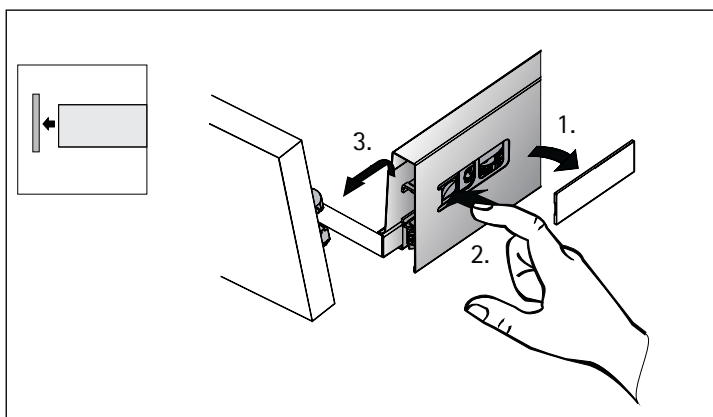

Instalação e regulagens

Bigfer Indústria e Comércio
Farroupilha - RS - |54| 2109.2940

Bigfer Paraná
Curitiba - PR - |41| 3341.4888

Bigfer São Paulo
Votuporanga - SP - |17| 3423.5291

Para mais informações acesse: www.hettich.com.br | www.grupobigfer.com.br