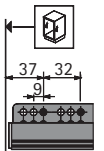

Altura: 65mm

	altura 70mm
A	NL + 10
B	LB - 2 x EB - 51,5
C	LB - 2 x EB - 63
D	65

Componentes - Gaveta Alta - 144mm

Cálculo das peças em MDF/MDP 15mm:

Fundo da gaveta (A - B)

Largura: medida interna do módulo - 77mm

Profundidade: profundidade da gaveta + 10mm

Traseira da gaveta (C - D)

Largura: medida interna do módulo - 88mm

Altura: 144 mm

	altura 144mm
A	NL + 10
B	LB - 2 x EB - 51,5
C	LB - 2 x EB - 63
D	144

## Medidas de Instalação - Extração Parcial

Quadro 25

KD mm	16	18	19
EB mm	12,5	10,5	9,5
A mm	23	21	20

## Medidas de Instalação - Extração Total

Quadro V6

KD mm	16	18	19
EB mm	12,5	10,5	9,5
A mm	23	21	20

Quadro 25

NL mm	EL mm	X mm	X mm gaveta embutida
420	86	435	444
470	98	485	494
520	110	535	544

Quadro V6

NL mm	b1 mm	X mm	X mm gaveta embutida
420	224	435	444
470	256	485	494
520	256	535	544