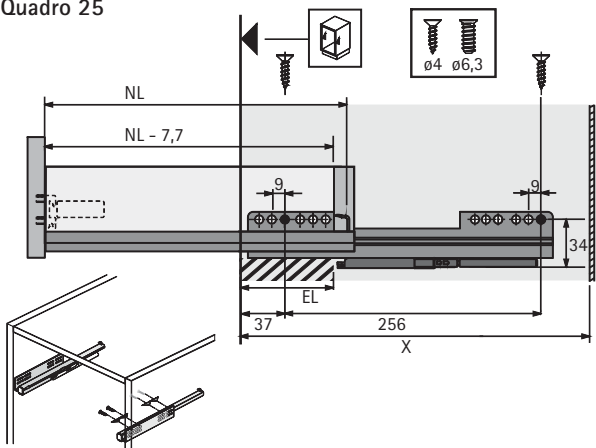

Altura: 65mm

	altura 70mm
A	NL + 10
B	LB - 2 x EB - 51,5
C	LB - 2 x EB - 63
D	65

Componentes - Gaveta Alta - 144mm

Cálculo das peças em MDF/MDP 15mm:

Fundo da gaveta (A - B)

Largura: medida interna do módulo - 77mm

Profundidade: profundidade da gaveta + 10mm

Traseira da gaveta (C - D)

Largura: medida interna do módulo - 88mm

Altura: 144 mm

	altura 144mm
A	NL + 10
B	LB - 2 x EB - 51,5
C	LB - 2 x EB - 63
D	144

## Medidas de Instalação - Extração Parcial

Quadro 25

KD mm	16	18	19
EB mm	12,5	10,5	9,5
A mm	23	21	20

## Medidas de Instalação - Extração Total

Quadro V6

KD mm	16	18	19
EB mm	12,5	10,5	9,5
A mm	23	21	20

Quadro 25

NL mm	EL mm	X mm	X mm gaveta embutida
420	86	435	444
470	98	485	494
520	110	535	544

Quadro V6

NL mm	b1 mm	X mm	X mm gaveta embutida
420	224	435	444
470	256	485	494
520	256	535	544