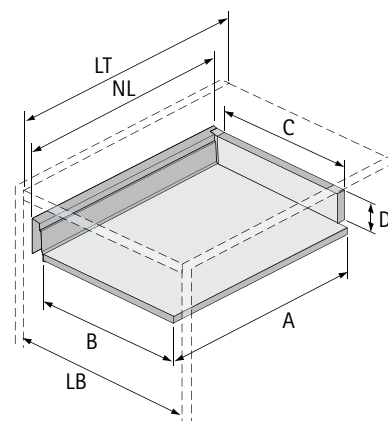

Componentes - Gaveta Baixa - 70mm

Cálculo das peças em MDF/MDP 15mm:

Fundo da gaveta (A - B)

Largura: medida interna do módulo - 77mm

Profundidade: profundidade da gaveta + 10mm

Traseira da gaveta (C - D)

Largura: medida interna do módulo - 88mm

Altura: 65mm

	altura 70mm
A	NL + 10
B	LB - 2 x EB - 51,5
C	LB - 2 x EB - 63
D	65

Componentes - Gaveta Alta - 144mm

Cálculo das peças em MDF/MDP 15mm:

Fundo da gaveta (A - B)

Largura: medida interna do módulo - 77mm

Profundidade: profundidade da gaveta + 10mm

Traseira da gaveta (C - D)

Largura: medida interna do módulo - 88mm

Altura: 144 mm

	altura 144mm
A	NL + 10
B	LB - 2 x EB - 51,5
C	LB - 2 x EB - 63
D	144

## Medidas de Instalação - Extração Total

Quadro V6

KD mm	16	18	19
EB mm	12,5	10,5	9,5
A mm	23	21	20

Quadro 25

NL mm	EL mm	X mm	X mm gaveta embutida
420	86	435	444
470	98	485	494
520	110	535	544

Quadro V6

NL mm	b1 mm	X mm	X mm gaveta embutida
420	224	435	444
470	256	485	494
520	256	535	544