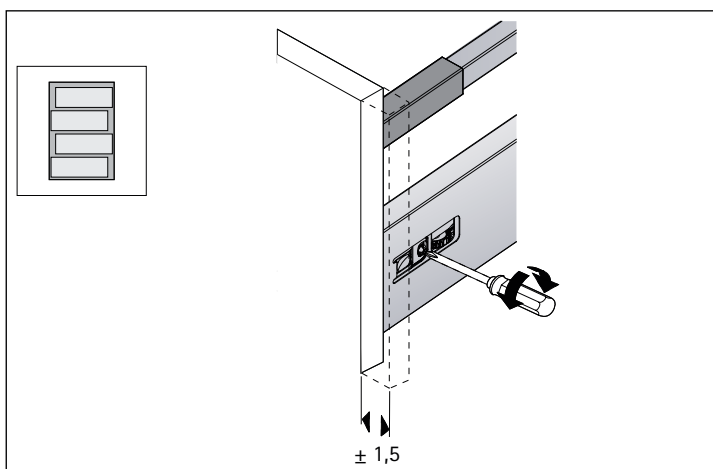

Instalação e regulagens

Bigfer Indústria e Comércio
Farroupilha - RS - |54| 2109.2940

Bigfer Paraná
Curitiba - PR - |41| 3341.4888

Bigfer São Paulo
Votuporanga - SP - |17| 3423.5291

Para mais informações acesse: www.hettich.com.br | www.grupobigfer.com.br