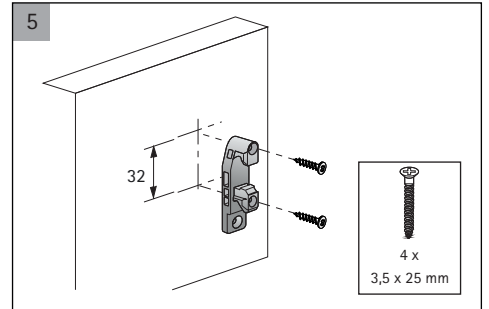

Passo-a-passo
de montagem
Gaveta Atira Baixa
70mm