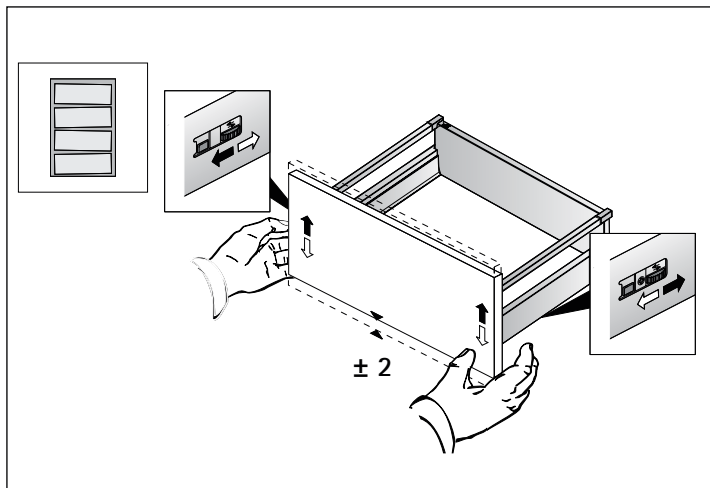

Instalação e regulagens

Bigfer Indústria e Comércio
Farroupilha - RS - |54| 2109.2940

Bigfer Paraná
Curitiba - PR - |41| 3341.4888

Bigfer São Paulo
Votuporanga - SP - |17| 3423.5291

Para mais informações acesse: www.hettich.com.br | www.grupobigfer.com.br