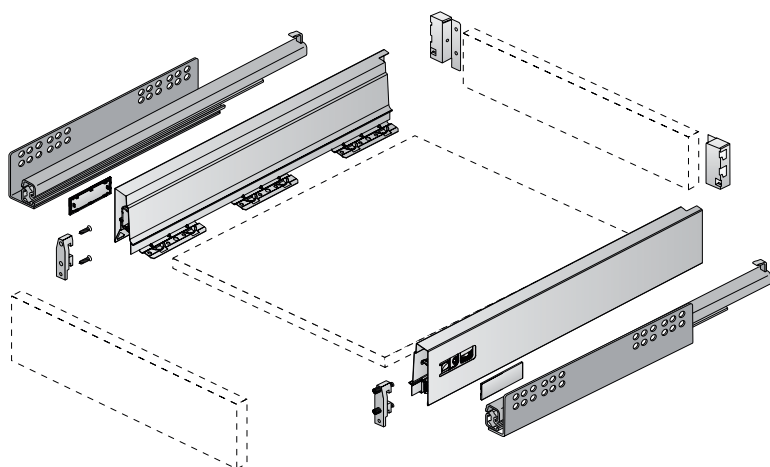

Componentes - Gaveta Baixa - 70mm

Cálculo das peças em MDF/MDP 15mm:

Fundo da gaveta (A - B)

Largura: medida interna do módulo - 77mm

Profundidade: profundidade da gaveta + 10mm

Traseira da gaveta (C - D)

Largura: medida interna do módulo - 88mm

Altura: 65mm

	altura 70mm
A	NL + 10
B	LB - 2 x EB - 51,5
C	LB - 2 x EB - 63
D	65

Componentes - Gaveta Alta - 144mm

Cálculo das peças em MDF/MDP 15mm:

Fundo da gaveta (A - B)

Largura: medida interna do módulo - 77mm

Profundidade: profundidade da gaveta + 10mm

Traseira da gaveta (C - D)

Largura: medida interna do módulo - 88mm

Altura: 144 mm

	altura 144mm
A	NL + 10
B	LB - 2 x EB - 51,5
C	LB - 2 x EB - 63
D	144

## Medidas de Instalação - Extração Total

Quadro V6

KD mm	16	18	19
EB mm	12,5	10,5	9,5
A mm	23	21	20

Quadro 25

NL mm	EL mm	X mm	X mm gaveta embutida
420	86	435	444
470	98	485	494
520	110	535	544

Quadro V6

NL mm	b1 mm	X mm	X mm gaveta embutida
420	224	435	444
470	256	485	494
520	256	535	544