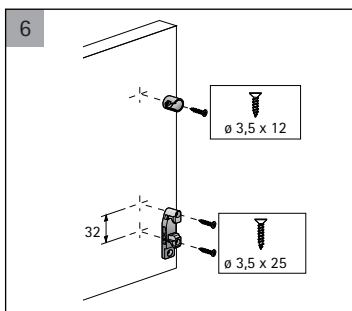

Profundidade: profundidade da gaveta + 10mm

Traseira da gaveta (C - D)

Largura: medida interna do módulo - 88mm

Altura: 144 mm

	altura 144mm
A	NL + 10
B	LB - 2 x EB - 51,5
C	LB - 2 x EB - 63
D	144

## Medidas de Instalação - Extração Parcial

Quadro 25

KD mm	16	18	19
EB mm	12,5	10,5	9,5
A mm	23	21	20

## Medidas de Instalação - Extração Total

Quadro V6

KD mm	16	18	19
EB mm	12,5	10,5	9,5
A mm	23	21	20

Quadro 25

NL mm	EL mm	X mm	X mm gaveta embutida
420	86	435	444
470	98	485	494
520	110	535	544

Quadro V6

NL mm	b1 mm	X mm	X mm gaveta embutida
420	224	435	444
470	256	485	494
520	256	535	544

Passo-a-passo  
de montagem  
Gaveta Atira Baixa  
70mm

Passo-a-passo  
de montagem  
Gaveta Atira Alta  
144mm