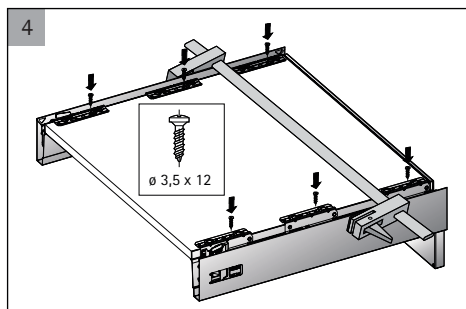

## Medidas de Instalação - Extração Total

Quadro V6

KD mm	16	18	19
EB mm	12,5	10,5	9,5
A mm	23	21	20

Quadro 25

NL mm	EL mm	X mm	X mm gaveta embutida
420	86	435	444
470	98	485	494
520	110	535	544

Quadro V6

NL mm	b1 mm	X mm	X mm gaveta embutida
420	224	435	444
470	256	485	494
520	256	535	544

Passo-a-passo  
de montagem  
Gaveta Atira Baixa  
70mm

Passo-a-passo  
de montagem  
Gaveta Atira Alta  
144mm