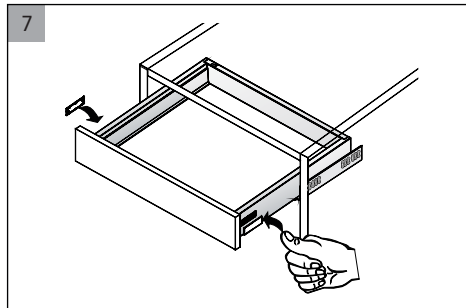

Passo-a-passo
de montagem
Gaveta Atira Baixa
70mm