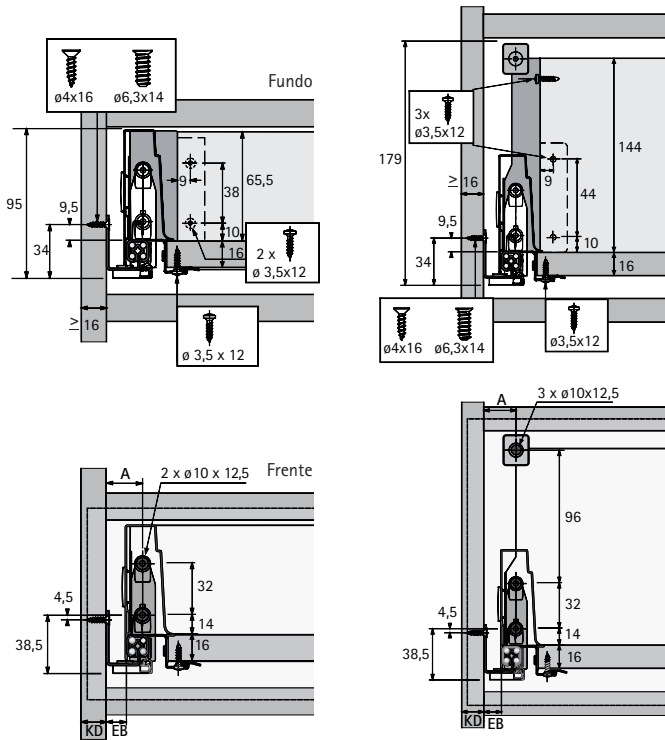

Altura: 65mm

	altura 70mm
A	NL + 10
B	LB - 2 x EB - 51,5
C	LB - 2 x EB - 63
D	65

Componentes - Gaveta Alta - 144mm

Cálculo das peças em MDF/MDP 15mm:

Fundo da gaveta (A - B)

Largura: medida interna do módulo - 77mm

Profundidade: profundidade da gaveta + 10mm

Traseira da gaveta (C - D)

Largura: medida interna do módulo - 88mm

Altura: 144 mm

	altura 144mm
A	NL + 10
B	LB - 2 x EB - 51,5
C	LB - 2 x EB - 63
D	144

## Medidas de Instalação - Extração Parcial

Quadro 25

KD mm	16	18	19
EB mm	12,5	10,5	9,5
A mm	23	21	20

## Medidas de Instalação - Extração Total

Quadro V6

KD mm	16	18	19
EB mm	12,5	10,5	9,5
A mm	23	21	20

Quadro 25

NL mm	EL mm	X mm	X mm gaveta embutida
420	86	435	444
470	98	485	494
520	110	535	544

Quadro V6

NL mm	b1 mm	X mm	X mm gaveta embutida
420	224	435	444
470	256	485	494
520	256	535	544