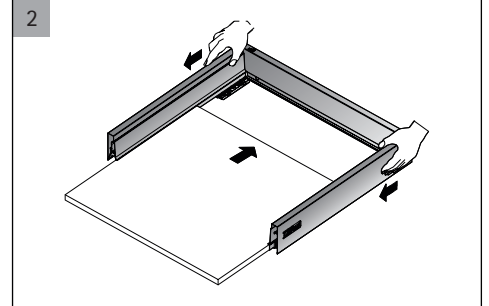

## Medidas de Instalação - Extração Total

Quadro V6

KD mm	16	18	19
EB mm	12,5	10,5	9,5
A mm	23	21	20

Quadro 25

NL mm	EL mm	X mm	X mm gaveta embutida
420	86	435	444
470	98	485	494
520	110	535	544

Quadro V6

NL mm	b1 mm	X mm	X mm gaveta embutida
420	224	435	444
470	256	485	494
520	256	535	544

Passo-a-passo  
de montagem  
Gaveta Atira Baixa  
70mm

Passo-a-passo  
de montagem  
Gaveta Atira Alta  
144mm