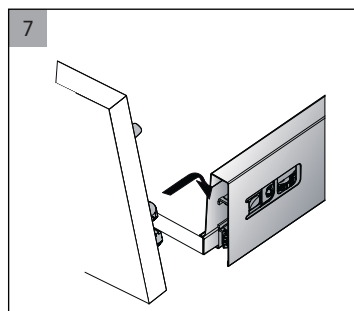

Passo-a-passo
de montagem
Gaveta Atira Alta
144mm