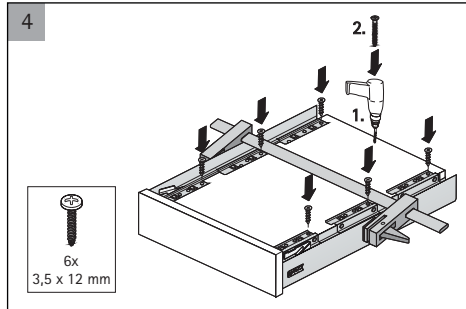

Profundidade: profundidade da gaveta + 10mm

Traseira da gaveta (C - D)

Largura: medida interna do módulo - 88mm

Altura: 144 mm

	altura 144mm
A	NL + 10
B	LB - 2 x EB - 51,5
C	LB - 2 x EB - 63
D	144

## Medidas de Instalação - Extração Parcial

Quadro 25

KD mm	16	18	19
EB mm	12,5	10,5	9,5
A mm	23	21	20

## Medidas de Instalação - Extração Total

Quadro V6

KD mm	16	18	19
EB mm	12,5	10,5	9,5
A mm	23	21	20

Quadro 25

NL mm	EL mm	X mm	X mm gaveta embutida
420	86	435	444
470	98	485	494
520	110	535	544

Quadro V6

NL mm	b1 mm	X mm	X mm gaveta embutida
420	224	435	444
470	256	485	494
520	256	535	544

Passo-a-passo  
de montagem  
Gaveta Atira Baixa  
70mm

Passo-a-passo  
de montagem  
Gaveta Atira Alta  
144mm