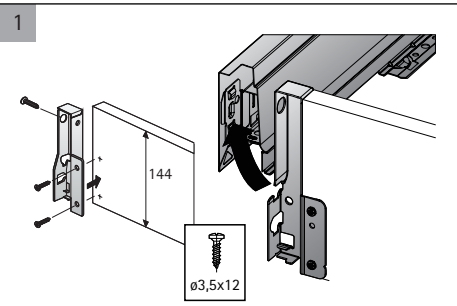

Profundidade: profundidade da gaveta + 10mm

Traseira da gaveta (C - D)

Largura: medida interna do módulo - 88mm

Altura: 144 mm

	altura 144mm
A	NL + 10
B	LB - 2 x EB - 51,5
C	LB - 2 x EB - 63
D	144

## Medidas de Instalação - Extração Parcial

Quadro 25

KD mm	16	18	19
EB mm	12,5	10,5	9,5
A mm	23	21	20

## Medidas de Instalação - Extração Total

Quadro V6

KD mm	16	18	19
EB mm	12,5	10,5	9,5
A mm	23	21	20

Quadro 25

NL mm	EL mm	X mm	X mm gaveta embutida
420	86	435	444
470	98	485	494
520	110	535	544

Quadro V6

NL mm	b1 mm	X mm	X mm gaveta embutida
420	224	435	444
470	256	485	494
520	256	535	544

Passo-a-passo  
de montagem  
Gaveta Atira Baixa  
70mm

Passo-a-passo  
de montagem  
Gaveta Atira Alta  
144mm