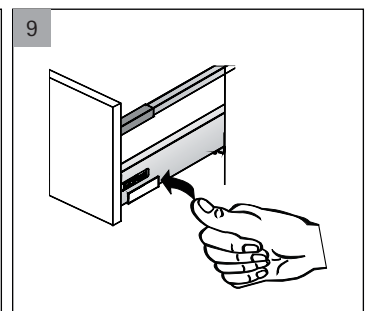

Passo-a-passo
de montagem
Gaveta Atira Alta
144mm