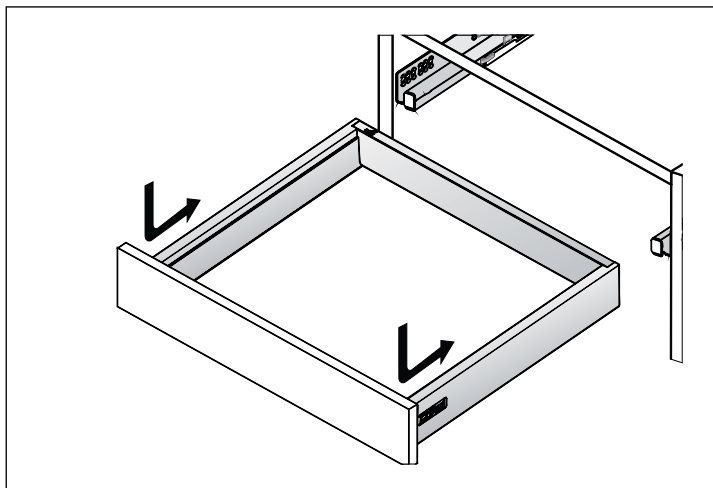

Instalação e regulagens

Bigfer Indústria e Comércio
Farroupilha - RS - |54| 2109.2940

Bigfer Paraná
Curitiba - PR - |41| 3341.4888

Bigfer São Paulo
Votuporanga - SP - |17| 3423.5291

Para mais informações acesse: www.hettich.com.br | www.grupobigfer.com.br