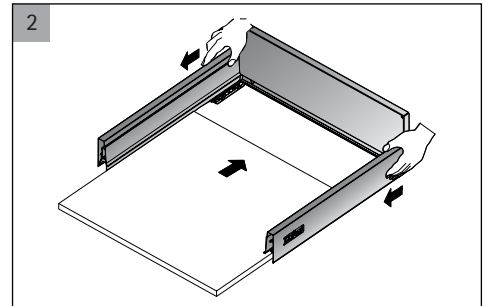

## Medidas de Instalação - Extração Total

Quadro V6

KD mm	16	18	19
EB mm	12,5	10,5	9,5
A mm	23	21	20

Quadro 25

NL mm	EL mm	X mm	X mm gaveta embutida
420	86	435	444
470	98	485	494
520	110	535	544

Quadro V6

NL mm	b1 mm	X mm	X mm gaveta embutida
420	224	435	444
470	256	485	494
520	256	535	544

Passo-a-passo  
de montagem  
Gaveta Atira Baixa  
70mm

Passo-a-passo  
de montagem  
Gaveta Atira Alta  
144mm