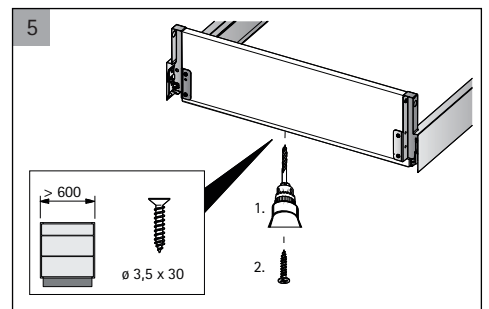

Passo-a-passo
de montagem
Gaveta Atira Alta
144mm