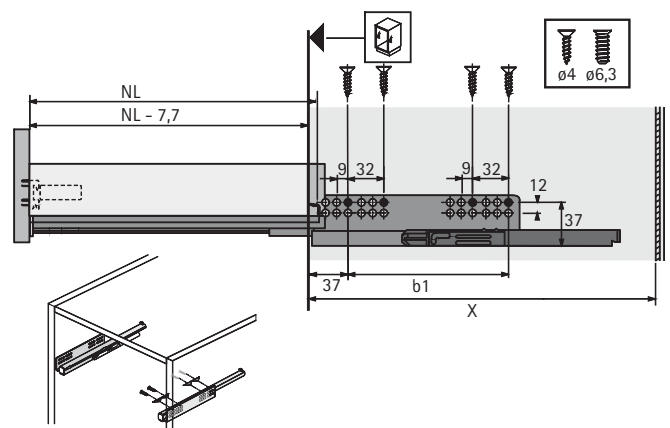

Profundidade: profundidade da gaveta + 10mm

Traseira da gaveta (C - D)

Largura: medida interna do módulo - 88mm

Altura: 144 mm

	altura 144mm
A	NL + 10
B	LB - 2 x EB - 51,5
C	LB - 2 x EB - 63
D	144

## Medidas de Instalação - Extração Parcial

Quadro 25

KD mm	16	18	19
EB mm	12,5	10,5	9,5
A mm	23	21	20

## Medidas de Instalação - Extração Total

Quadro V6

KD mm	16	18	19
EB mm	12,5	10,5	9,5
A mm	23	21	20

Quadro 25

NL mm	EL mm	X mm	X mm gaveta embutida
420	86	435	444
470	98	485	494
520	110	535	544

Quadro V6

NL mm	b1 mm	X mm	X mm gaveta embutida
420	224	435	444
470	256	485	494
520	256	535	544

Passo-a-passo  
de montagem  
Gaveta Atira Baixa  
70mm

Passo-a-passo  
de montagem  
Gaveta Atira Alta  
144mm