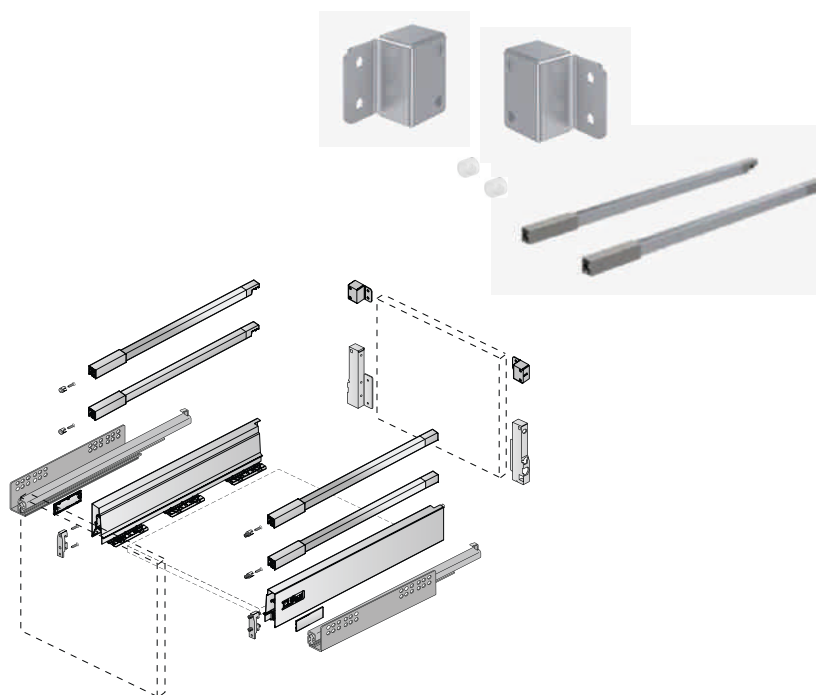

Organizadores para sistemas de gavetas metálicas

- ▶ Utilizado em gavetas Atira e InnoTech
- ▶ Acessórios

Adaptador para Barra Alta Extra - Gavetas Atira

- ▶ Utilizado somente em gavetas Atira
- ▶ Altura máxima do painel traseiro 500mm
- ▶ Aço, cinza

Componentes:

- ▶ 2 conectores traseiros para barra longitudinal extra
- ▶ 2 barras longitudinais (direita + esquerda)
- ▶ 2 conectores frontais para barras longitudinais

Código	Cor	Profundidade	Emb.
5160230004	cinza	420	1 und.
5160240003	cinza	470	1 und.
5160250002	cinza	520	1 und.
5160850005	branco	470	1 und.
5160860004	antrácito	470	1 und.