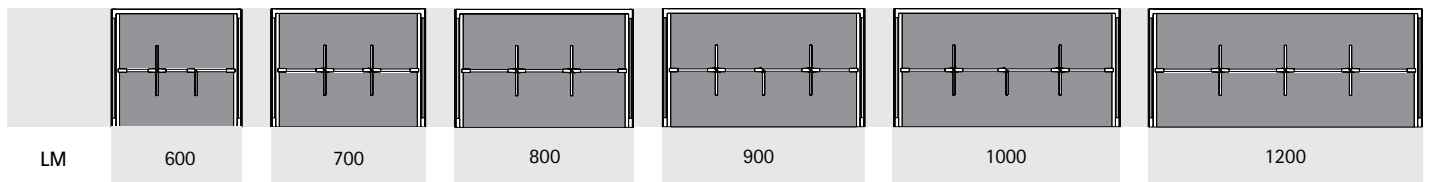

## Divisões disponíveis conforme tamanho da gaveta

LM = Largura do módulo  
Medidas em mm

\*Largura do módulo (medida externa de módulos produzidos com chapas de 15mm de espessura)